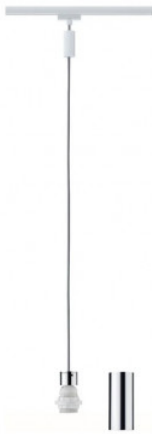

Notice suspension Paulmann

Suspension Urail 2Easy Basic Paulmann E27 Blanc, Chrome

Réf 95437

33.31€^{TTC*}

Voir le produit : <https://www.domomat.com/97112-suspension-urail-2easy-basic-paulmann-e27-blanc-chrome-paulmann-95437.html>

*Le produit Suspension Urail 2Easy Basic Paulmann E27 Blanc, Chrome
est en vente chez Domomat !*

Safety Instructions

1,2,3,4,5,6,7,8,11,12,15,16,19,
20,22,23,24,26,28,33,34

Info Hotline

+49 (0) 5041 998
389
Mon. - Do. 7⁰⁰-20⁰⁰
Fr. 7⁰⁰-17⁰⁰