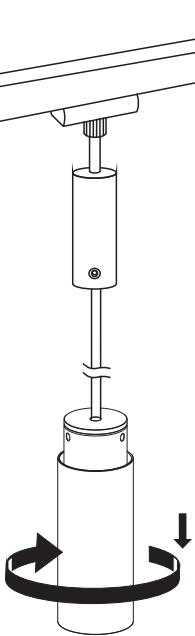

K1 K2

L1 L2

M1 M2

K1 K2

L1 L2

M1 M2