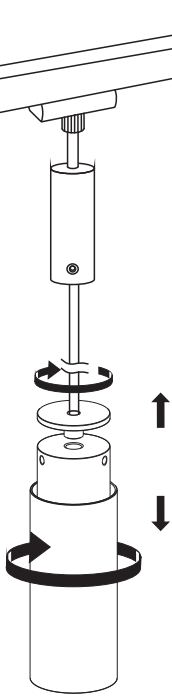

Notice suspension Paulmann

Suspension Urail 2Easy Basic Paulmann E27 Blanc, Chrome

Réf 95437

33.31€^{TTC*}

Voir le produit : <https://www.domomat.com/97112-suspension-urail-2easy-basic-paulmann-e27-blanc-chrome-paulmann-95437.html>

Paulmann Licht
GmbH Quezinger
Feld 2
31832 Springe
Germany

www.paulmann.com

Art.-Nr.: 954.36
954.37

(+MA326)PBO 05/16

K1 K2

L1 L2

M1 M2

K1 K2