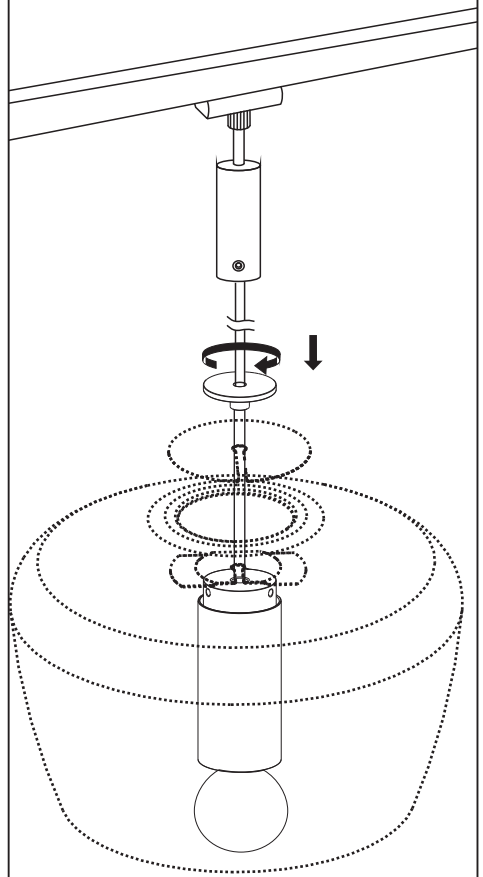

Paulmann Licht
GmbH Quezinger
Feld 2
31832 Springe
Germany

www.paulmann.com

Art.-Nr.: 954.36
954.37

(+MA326)PBO 05/16

K1 K2

L1 L2

M1 M2

K1 K2