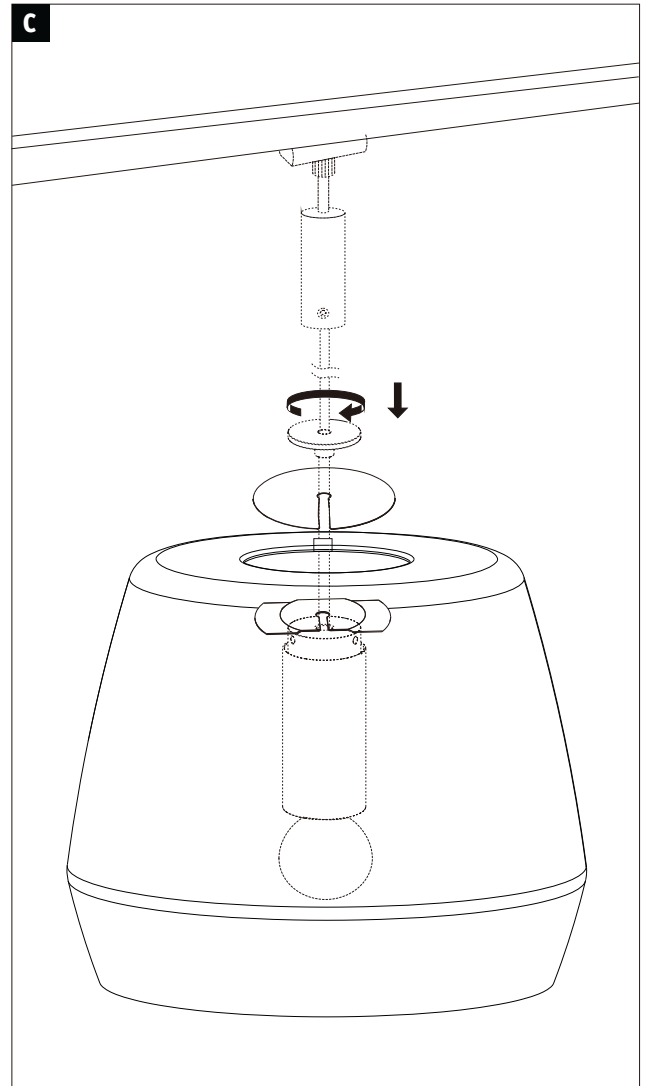

Paulmann

Safety Instructions

1, 2, 3, 4, 5, 6, 7, 8, 9, 11, 12,
13, 17, 19, 22, 23, 24, 25, 27,
28, 33, 34

Info

www.paulmann.com

Paulmann Licht GmbH
Quezinger Feld 2
31832 Springe
Germany

www.paulmann.com

Art.-Nr.: 954.40

(+MA326) PSU 07/22

= **D** Altgeräte dürfen nicht in den Restmüll. Sie können bei öffentlichen Sammelstellen von Entsorgungsträgern abgegeben werden. Altbatterien und Altakkumulatoren, sowie Lampen, die zerstörungsfrei aus dem Altgerät entnommen werden können, sind vor der Abgabe an eine Erfassungsstelle von dem Altgerät zu trennen. Vertreiber sind im Rahmen von § 17 Absatz 1 und 2 ElektroG zur unentgeltlichen Rücknahme dieses Produktes verpflichtet. Endnutzer von Altgeräten müssen eigenverantwortlich für die Löschung personenbezogener Daten auf den zu entsorgenden Altgeräten sorgen.
www.paulmann.com