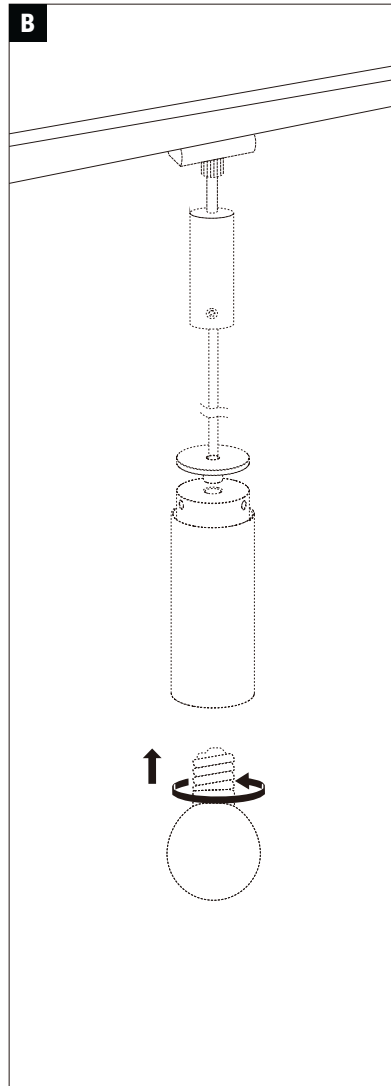

Paulmann

Safety Instructions

1, 2, 3, 4, 5, 6, 7, 8, 9, 11, 12,
13, 17, 19, 22, 23, 24, 25, 27,
28, 33, 34

Info

www.paulmann.com

Paulmann Licht GmbH
Quezinger Feld 2
31832 Springe
Germany

www.paulmann.com

Art.-Nr.: 954.40

(+MA326) PSU 07/22

= **D** Altgeräte dürfen nicht in den Restmüll. Sie können bei öffentlichen Sammelstellen von Entsorgungsträgern abgegeben werden. Altbatterien und Altakkumulatoren, sowie Lampen, die zerstörungsfrei aus dem Altgerät entnommen werden können, sind vor der Abgabe an eine Erfassungsstelle von dem Altgerät zu trennen. Vertreiber sind im Rahmen von § 17 Absatz 1 und 2 ElektroG zur unentgeltlichen Rücknahme dieses Produktes verpflichtet. Endnutzer von Altgeräten müssen eigenverantwortlich für die Löschung personenbezogener Daten auf den zu entsorgenden Altgeräten sorgen.
www.paulmann.com