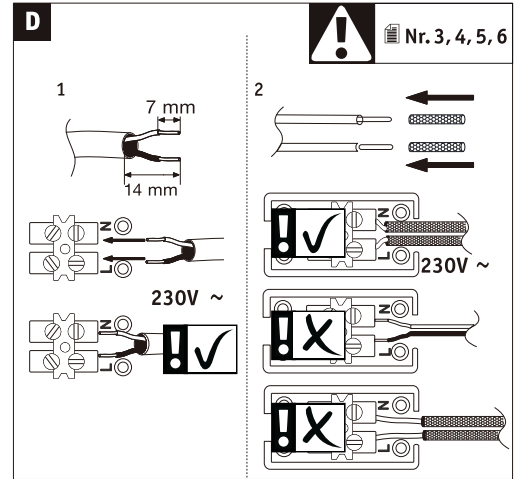

Paulmann Licht GmbH
Quezinger Feld 2
31832 Springe
Germany

www.paulmann.com

Art.-Nr.: 968.20
968.21
968.22

(+MA326) PSU 08/22

1X

Incl.

= **D** Altgeräte dürfen nicht in den Restmüll. Sie können bei öffentlichen Sammelstellen von Entsorgungsträgern abgegeben werden. Altbatterien und Altakkumulatoren, sowie Lampen, die zerstörungsfrei aus dem Altgerät entnommen werden können, sind vor der Abgabe an eine Erfassungsstelle von dem Altgerät zu trennen. Vertreiber sind im Rahmen von § 17 Absatz 1 und 2 ElektroG zur unentgeltlichen Rücknahme dieses Produktes verpflichtet. Endnutzer von Altgeräten müssen eigenverantwortlich für die Löschung personenbezogener Daten auf den zu entsorgenden Altgeräten sorgen.
www.paulmann.com