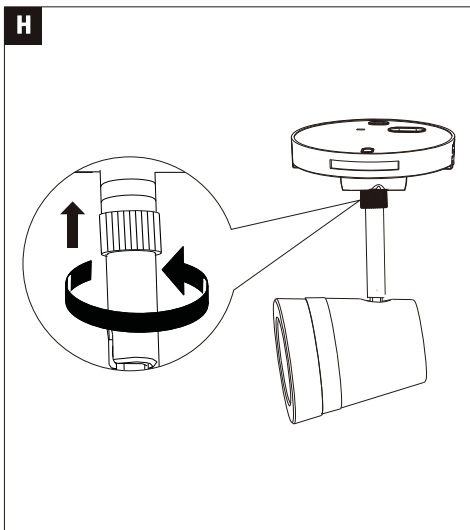

Paulmann Licht GmbH
Quezinger Feld 2
31832 Springe
Germany

www.paulmann.com

Art.-Nr.: 968.20
968.21
968.22

(+MA326) PSU 08/22

1X

Incl.

= **D** Altgeräte dürfen nicht in den Restmüll. Sie können bei öffentlichen Sammelstellen von Entsorgungsträgern abgegeben werden. Altbatterien und Altakkumulatoren, sowie Lampen, die zerstörungsfrei aus dem Altgerät entnommen werden können, sind vor der Abgabe an eine Erfassungsstelle von dem Altgerät zu trennen. Vertreiber sind im Rahmen von § 17 Absatz 1 und 2 ElektroG zur unentgeltlichen Rücknahme dieses Produktes verpflichtet. Endnutzer von Altgeräten müssen eigenverantwortlich für die Löschung personenbezogener Daten auf den zu entsorgenden Altgeräten sorgen.
www.paulmann.com