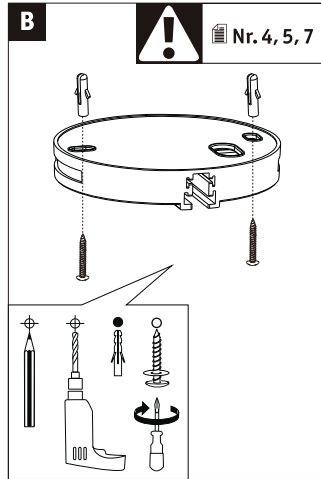

Paulmann Licht GmbH
Quezinger Feld 2
31832 Springe
Germany

www.paulmann.com

Art.-Nr.: 968.20
968.21
968.22

(+MA326) PSU 08/22

1X

Incl.

= **D** Altgeräte dürfen nicht in den Restmüll. Sie können bei öffentlichen Sammelstellen von Entsorgungsträgern abgegeben werden. Altbatterien und Altakkumulatoren, sowie Lampen, die zerstörungsfrei aus dem Altgerät entnommen werden können, sind vor der Abgabe an eine Erfassungsstelle von dem Altgerät zu trennen. Vertreiber sind im Rahmen von § 17 Absatz 1 und 2 ElektroG zur unentgeltlichen Rücknahme dieses Produktes verpflichtet. Endnutzer von Altgeräten müssen eigenverantwortlich für die Löschung personenbezogener Daten auf den zu entsorgenden Altgeräten sorgen.
www.paulmann.com