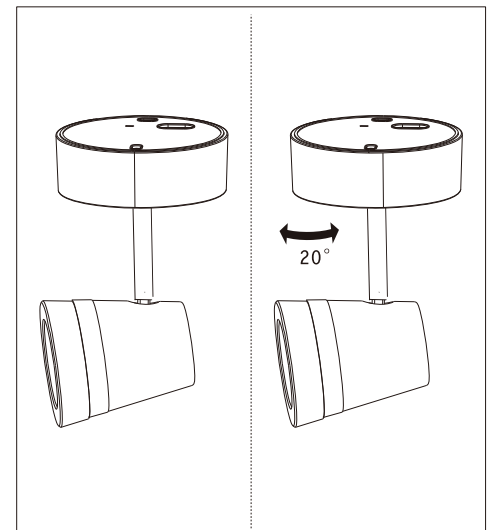

Paulmann Licht GmbH
Quezinger Feld 2
31832 Springe
Germany

www.paulmann.com

Art.-Nr.: 968.20
968.21
968.22

(+MA326) PSU 08/22

1X

Incl.

= **D** Altgeräte dürfen nicht in den Restmüll. Sie können bei öffentlichen Sammelstellen von Entsorgungsträgern abgegeben werden. Altbatterien und Altakkumulatoren, sowie Lampen, die zerstörungsfrei aus dem Altgerät entnommen werden können, sind vor der Abgabe an eine Erfassungsstelle von dem Altgerät zu trennen. Vertreiber sind im Rahmen von § 17 Absatz 1 und 2 ElektroG zur unentgeltlichen Rücknahme dieses Produktes verpflichtet. Endnutzer von Altgeräten müssen eigenverantwortlich für die Löschung personenbezogener Daten auf den zu entsorgenden Altgeräten sorgen.
www.paulmann.com