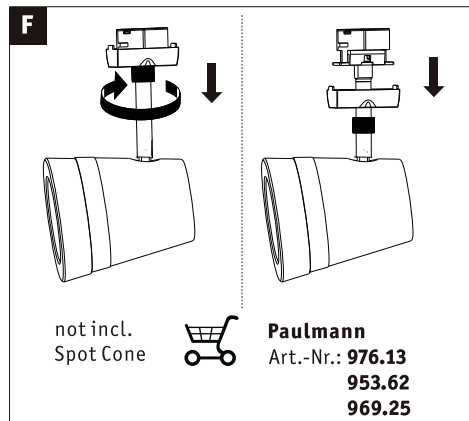

Paulmann Licht GmbH
Quezinger Feld 2
31832 Springe
Germany

www.paulmann.com

Art.-Nr.: 968.20
968.21
968.22

(+MA326) PSU 08/22

1X

Incl.

= **D** Altgeräte dürfen nicht in den Restmüll. Sie können bei öffentlichen Sammelstellen von Entsorgungsträgern abgegeben werden. Altbatterien und Altakkumulatoren, sowie Lampen, die zerstörungsfrei aus dem Altgerät entnommen werden können, sind vor der Abgabe an eine Erfassungsstelle von dem Altgerät zu trennen. Vertreiber sind im Rahmen von § 17 Absatz 1 und 2 ElektroG zur unentgeltlichen Rücknahme dieses Produktes verpflichtet. Endnutzer von Altgeräten müssen eigenverantwortlich für die Löschung personenbezogener Daten auf den zu entsorgenden Altgeräten sorgen.
www.paulmann.com