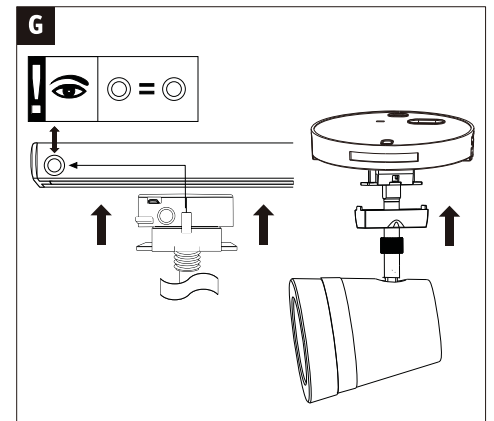

Paulmann Licht GmbH
Quezinger Feld 2
31832 Springe
Germany

www.paulmann.com

Art.-Nr.: 968.20
968.21
968.22

(+MA326) PSU 08/22

1X

Incl.

= **D** Altgeräte dürfen nicht in den Restmüll. Sie können bei öffentlichen Sammelstellen von Entsorgungsträgern abgegeben werden. Altbatterien und Altakkumulatoren, sowie Lampen, die zerstörungsfrei aus dem Altgerät entnommen werden können, sind vor der Abgabe an eine Erfassungsstelle von dem Altgerät zu trennen. Vertreiber sind im Rahmen von § 17 Absatz 1 und 2 ElektroG zur unentgeltlichen Rücknahme dieses Produktes verpflichtet. Endnutzer von Altgeräten müssen eigenverantwortlich für die Löschung personenbezogener Daten auf den zu entsorgenden Altgeräten sorgen.
www.paulmann.com