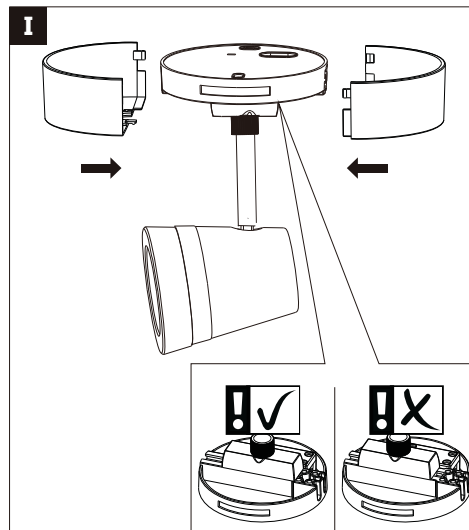

Paulmann Licht GmbH
Quezinger Feld 2
31832 Springe
Germany

www.paulmann.com

Art.-Nr.: 968.20
968.21
968.22

(+MA326) PSU 08/22

1X

Incl.

= **D** Altgeräte dürfen nicht in den Restmüll. Sie können bei öffentlichen Sammelstellen von Entsorgungsträgern abgegeben werden. Altbatterien und Altakkumulatoren, sowie Lampen, die zerstörungsfrei aus dem Altgerät entnommen werden können, sind vor der Abgabe an eine Erfassungsstelle von dem Altgerät zu trennen. Vertreiber sind im Rahmen von § 17 Absatz 1 und 2 ElektroG zur unentgeltlichen Rücknahme dieses Produktes verpflichtet. Endnutzer von Altgeräten müssen eigenverantwortlich für die Löschung personenbezogener Daten auf den zu entsorgenden Altgeräten sorgen.
www.paulmann.com