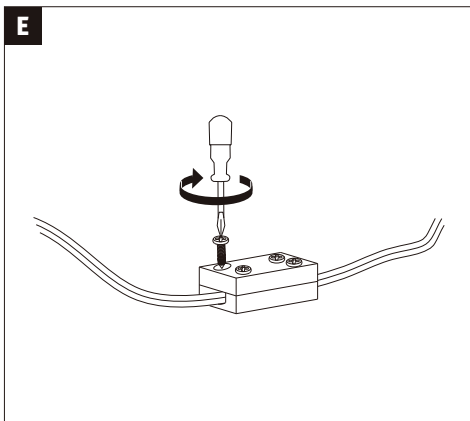

Paulmann Licht GmbH
Quezinger Feld 2
31832 Springe
Germany

www.paulmann.com

Art.-Nr.: 968.20
968.21
968.22

(+MA326) PSU 08/22

1X

Incl.

= **D** Altgeräte dürfen nicht in den Restmüll. Sie können bei öffentlichen Sammelstellen von Entsorgungsträgern abgegeben werden. Altbatterien und Altakkumulatoren, sowie Lampen, die zerstörungsfrei aus dem Altgerät entnommen werden können, sind vor der Abgabe an eine Erfassungsstelle von dem Altgerät zu trennen. Vertreiber sind im Rahmen von § 17 Absatz 1 und 2 ElektroG zur unentgeltlichen Rücknahme dieses Produktes verpflichtet. Endnutzer von Altgeräten müssen eigenverantwortlich für die Löschung personenbezogener Daten auf den zu entsorgenden Altgeräten sorgen.
www.paulmann.com