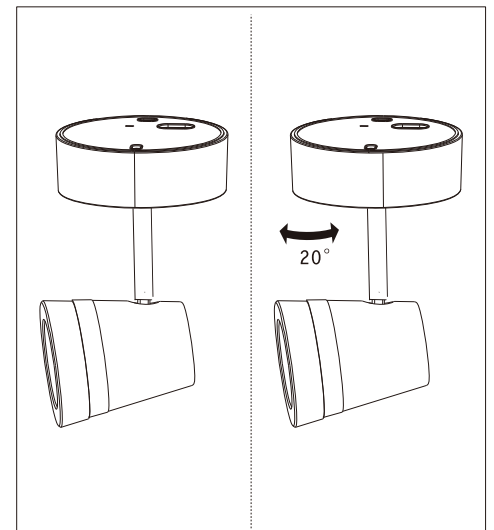

Paulmann Licht GmbH
Quezinger Feld 2
31832 Springe
Germany

www.paulmann.com

Art.-Nr.: 968.20
968.21
968.22

(+MA326) PSU 08/22

1X

Incl.

= D Altgeräte dürfen nicht in den Restmüll. Sie können bei öffentlichen Sammelstellen von Entsorgungsträgern abgegeben werden. Altbatterien und Altakkumulatoren, sowie Lampen, die zerstörungsfrei aus dem Altgerät entnommen werden können, sind vor der Abgabe an eine Erfassungsstelle von dem Altgerät zu trennen. Vertreiber sind im Rahmen von § 17 Absatz 1 und 2 ElektroG zur unentgeltlichen Rücknahme dieses Produktes verpflichtet. Endnutzer von Altgeräten müssen eigenverantwortlich für die Löschung personenbezogener Daten auf den zu entsorgenden Altgeräten sorgen.
www.paulmann.com