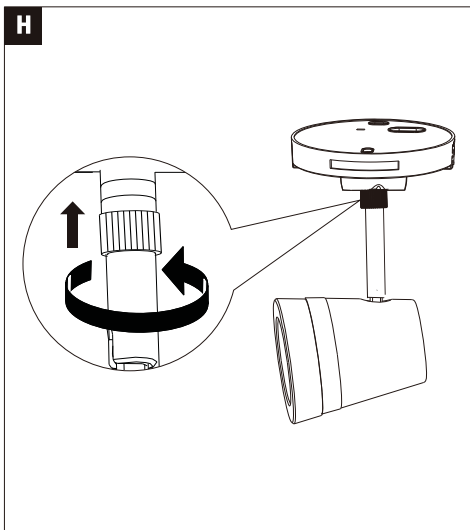

Paulmann Licht GmbH
Quezinger Feld 2
31832 Springe
Germany

www.paulmann.com

Art.-Nr.: 968.20
968.21
968.22

(+MA326) PSU 08/22

1X

Incl.

= D Altgeräte dürfen nicht in den Restmüll. Sie können bei öffentlichen Sammelstellen von Entsorgungsträgern abgegeben werden. Altbatterien und Altakkumulatoren, sowie Lampen, die zerstörungsfrei aus dem Altgerät entnommen werden können, sind vor der Abgabe an eine Erfassungsstelle von dem Altgerät zu trennen. Vertreiber sind im Rahmen von § 17 Absatz 1 und 2 ElektroG zur unentgeltlichen Rücknahme dieses Produktes verpflichtet. Endnutzer von Altgeräten müssen eigenverantwortlich für die Löschung personenbezogener Daten auf den zu entsorgenden Altgeräten sorgen.
www.paulmann.com