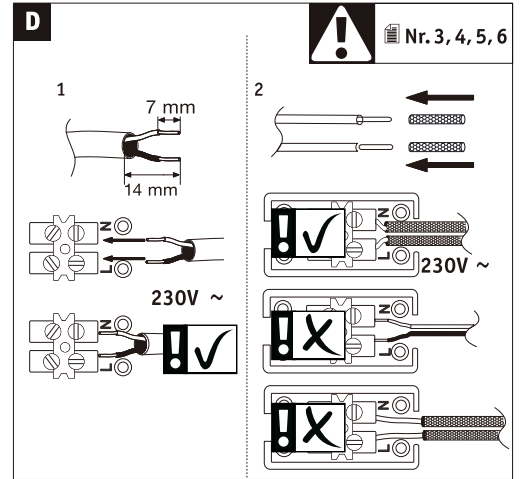

Paulmann Licht GmbH
Quezinger Feld 2
31832 Springe
Germany

www.paulmann.com

Art.-Nr.: 968.20
968.21
968.22

(+MA326) PSU 08/22

1X

Incl.

= D Altgeräte dürfen nicht in den Restmüll. Sie können bei öffentlichen Sammelstellen von Entsorgungsträgern abgegeben werden. Altbatterien und Altakkumulatoren, sowie Lampen, die zerstörungsfrei aus dem Altgerät entnommen werden können, sind vor der Abgabe an eine Erfassungsstelle von dem Altgerät zu trennen. Vertreiber sind im Rahmen von § 17 Absatz 1 und 2 ElektroG zur unentgeltlichen Rücknahme dieses Produktes verpflichtet. Endnutzer von Altgeräten müssen eigenverantwortlich für die Löschung personenbezogener Daten auf den zu entsorgenden Altgeräten sorgen.
www.paulmann.com