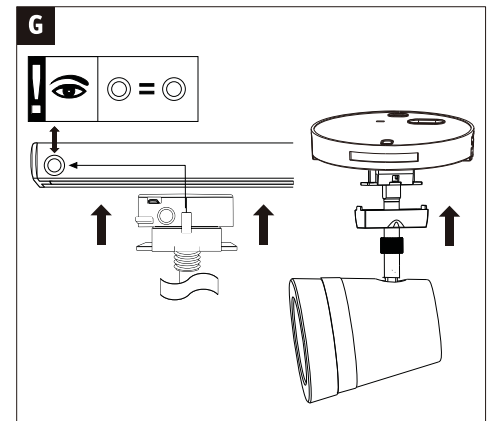

Paulmann Licht GmbH
Quezinger Feld 2
31832 Springe
Germany

www.paulmann.com

Art.-Nr.: 968.20
968.21
968.22

(+MA326) PSU 08/22

1X

Incl.

= D Altgeräte dürfen nicht in den Restmüll. Sie können bei öffentlichen Sammelstellen von Entsorgungsträgern abgegeben werden. Altbatterien und Altakkumulatoren, sowie Lampen, die zerstörungsfrei aus dem Altgerät entnommen werden können, sind vor der Abgabe an eine Erfassungsstelle von dem Altgerät zu trennen. Vertreiber sind im Rahmen von § 17 Absatz 1 und 2 ElektroG zur unentgeltlichen Rücknahme dieses Produktes verpflichtet. Endnutzer von Altgeräten müssen eigenverantwortlich für die Löschung personenbezogener Daten auf den zu entsorgenden Altgeräten sorgen.
www.paulmann.com