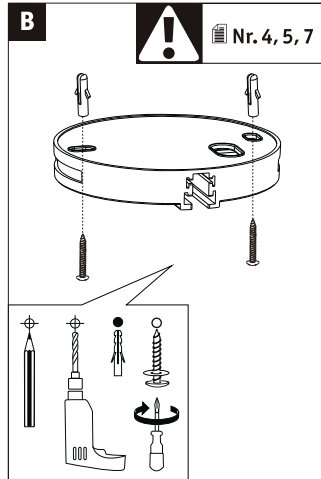

Paulmann Licht GmbH
Quezinger Feld 2
31832 Springe
Germany

www.paulmann.com

Art.-Nr.: 968.20
968.21
968.22

(+MA326) PSU 08/22

1X

Incl.

= D Altgeräte dürfen nicht in den Restmüll. Sie können bei öffentlichen Sammelstellen von Entsorgungsträgern abgegeben werden. Altbatterien und Altakkumulatoren, sowie Lampen, die zerstörungsfrei aus dem Altgerät entnommen werden können, sind vor der Abgabe an eine Erfassungsstelle von dem Altgerät zu trennen. Vertreiber sind im Rahmen von § 17 Absatz 1 und 2 ElektroG zur unentgeltlichen Rücknahme dieses Produktes verpflichtet. Endnutzer von Altgeräten müssen eigenverantwortlich für die Löschung personenbezogener Daten auf den zu entsorgenden Altgeräten sorgen.
www.paulmann.com