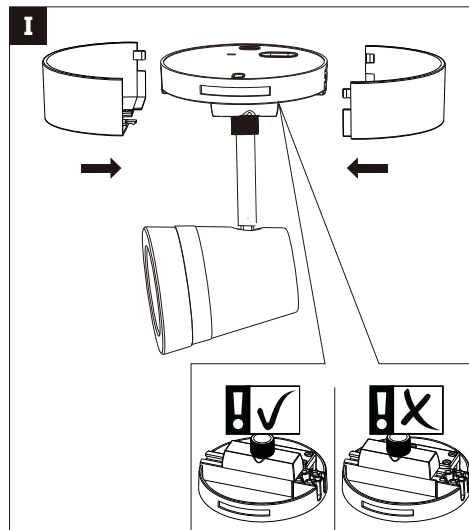

Paulmann Licht GmbH
Quezinger Feld 2
31832 Springe
Germany

www.paulmann.com

Art.-Nr.: 968.20
968.21
968.22

(+MA326) PSU 08/22

1X

Incl.

= D Altgeräte dürfen nicht in den Restmüll. Sie können bei öffentlichen Sammelstellen von Entsorgungsträgern abgegeben werden. Altbatterien und Altakkumulatoren, sowie Lampen, die zerstörungsfrei aus dem Altgerät entnommen werden können, sind vor der Abgabe an eine Erfassungsstelle von dem Altgerät zu trennen. Vertreiber sind im Rahmen von § 17 Absatz 1 und 2 ElektroG zur unentgeltlichen Rücknahme dieses Produktes verpflichtet. Endnutzer von Altgeräten müssen eigenverantwortlich für die Löschung personenbezogener Daten auf den zu entsorgenden Altgeräten sorgen.
www.paulmann.com