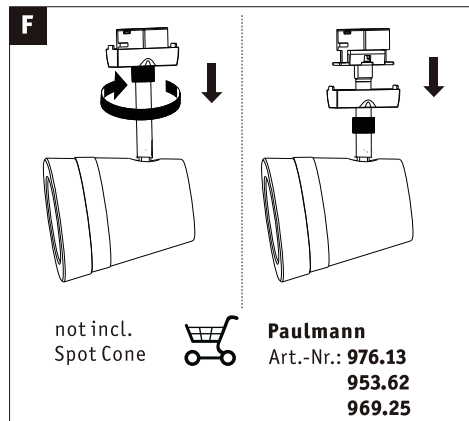

Paulmann Licht GmbH
Quezinger Feld 2
31832 Springe
Germany

www.paulmann.com

Art.-Nr.: 968.20
968.21
968.22

(+MA326) PSU 08/22

1X

Incl.

= D Altgeräte dürfen nicht in den Restmüll. Sie können bei öffentlichen Sammelstellen von Entsorgungsträgern abgegeben werden. Altbatterien und Altakkumulatoren, sowie Lampen, die zerstörungsfrei aus dem Altgerät entnommen werden können, sind vor der Abgabe an eine Erfassungsstelle von dem Altgerät zu trennen. Vertreiber sind im Rahmen von § 17 Absatz 1 und 2 ElektroG zur unentgeltlichen Rücknahme dieses Produktes verpflichtet. Endnutzer von Altgeräten müssen eigenverantwortlich für die Löschung personenbezogener Daten auf den zu entsorgenden Altgeräten sorgen.
www.paulmann.com