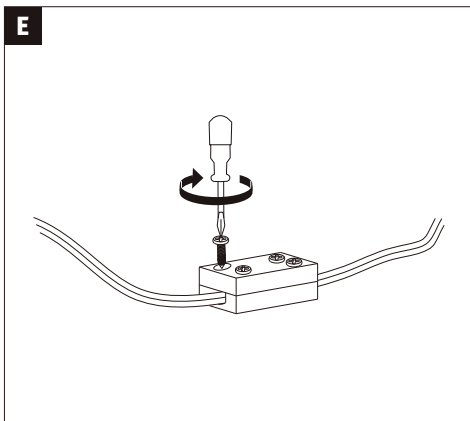

Paulmann Licht GmbH
Quezinger Feld 2
31832 Springe
Germany

www.paulmann.com

Art.-Nr.: 968.20
968.21
968.22

(+MA326) PSU 08/22

1X

Incl.

= D Altgeräte dürfen nicht in den Restmüll. Sie können bei öffentlichen Sammelstellen von Entsorgungsträgern abgegeben werden. Altbatterien und Altakkumulatoren, sowie Lampen, die zerstörungsfrei aus dem Altgerät entnommen werden können, sind vor der Abgabe an eine Erfassungsstelle von dem Altgerät zu trennen. Vertreiber sind im Rahmen von § 17 Absatz 1 und 2 ElektroG zur unentgeltlichen Rücknahme dieses Produktes verpflichtet. Endnutzer von Altgeräten müssen eigenverantwortlich für die Löschung personenbezogener Daten auf den zu entsorgenden Altgeräten sorgen.
www.paulmann.com