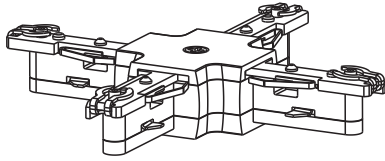

Paulmann

Safety Instructions

1, 2, 3, 4, 5, 6, 8, 22, 23, 24, 33, 34

Info

www.paulmann.com

Paulmann Licht GmbH
Quezinger Feld 2
31832 Springe
Germany

www.paulmann.com

Art.-Nr.: 968.72
969.08
976.57
976.87

(+MA326)PBO 10/20

1x

incl.

A

B