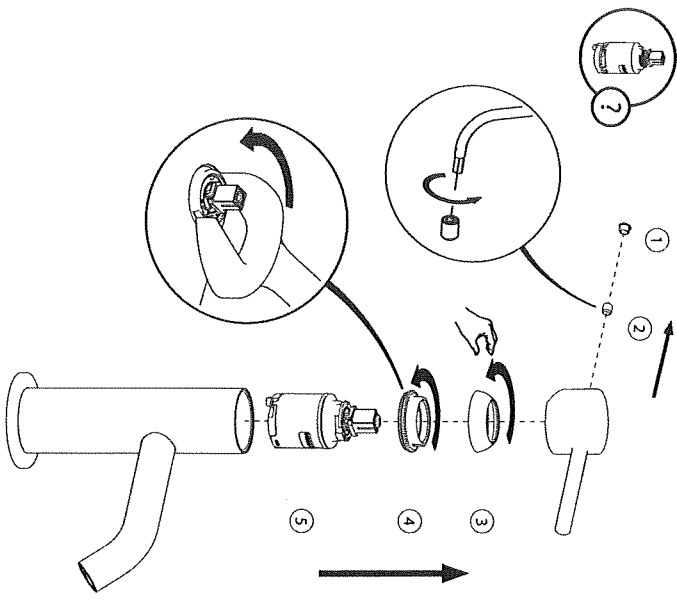

7

ON 50%

ON 100%

Per limitare la temperatura estrarre il limitatore e riposizionarlo nella posizione che si desidera.
Extract the limiter and put it in correct position to limit temperature.

9

Nessuna limitazione di temperatura No limitation of temperature	Limitazione parziale di temperatura Partial limitation of temperature	Massima limitazione Solo acqua fredda Maximum position Only cold water

8

10

AQ93118/1