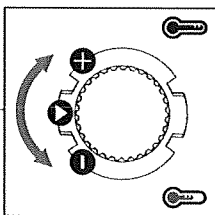

*Le produit Mitigeur lave-mains INDI10721 Aquance - Chromé
est en vente chez Domomat !*

-50%

7

ON 50%

ON 100%

Per limitare la temperatura estrarre il limitatore e riposizionarlo nella posizione che si desidera.
Extract the limiter and put it in correct position to limit temperature.

9

Nessuna limitazione di temperatura No limitation of temperature	Limitazione parziale di temperatura Partial limitation of temperature	Massima limitazione Solo acqua fredda Maximum position Only cold water