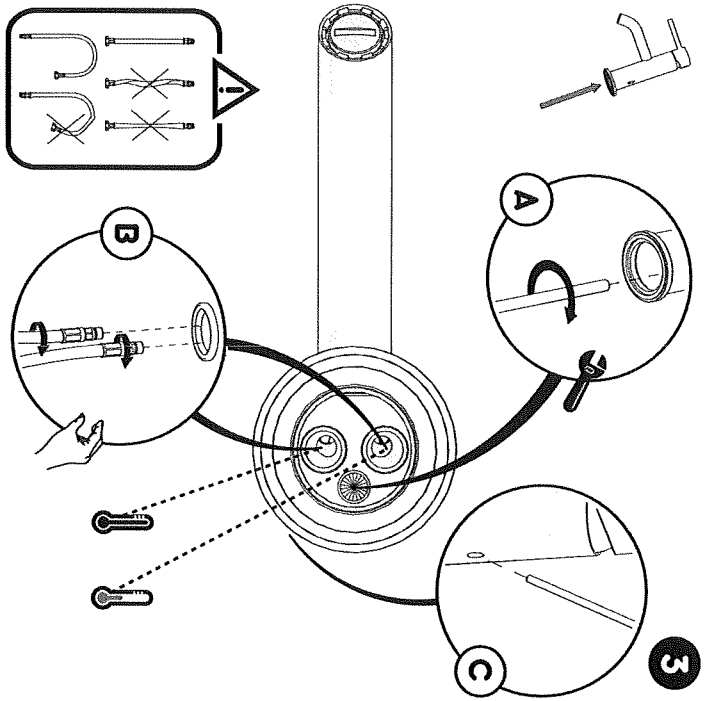

	ACQUA WATER		ALCOOL		MICROFIBRA		SPUGNA SPONGE		DETERGENTI DETERGENT
--	-------------	--	--------	--	------------	--	---------------	--	----------------------

I15TRA093118#-STD

REV3.11/2015

Not Included / Non Incluso / Non Inclus / Nie zawarty / No incluido / Nao incluido

118/1
118/20

1

3

5

2

INSERIRE GUARNIZIONE
PUT GASKET

4

6