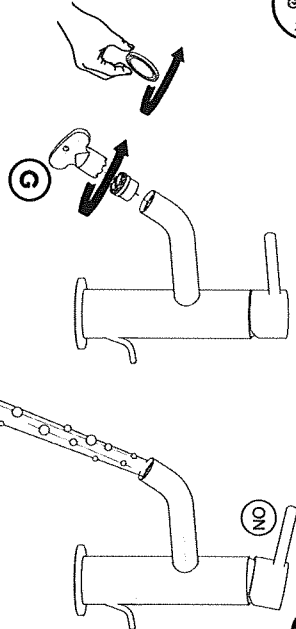

7

ON 50%

ON 100%

Per limitare la temperatura estrarre il limitatore e riposizionarlo nella posizione che si desidera.
Extract the limiter and put it in correct position to limit temperature.

9

Nessuna limitazione di temperatura No limitation of temperature	Limitazione parziale di temperatura Partial limitation of temperature	Massima limitazione Solo acqua fredda Maximum position Only cold water

8

10

AQ93118/1