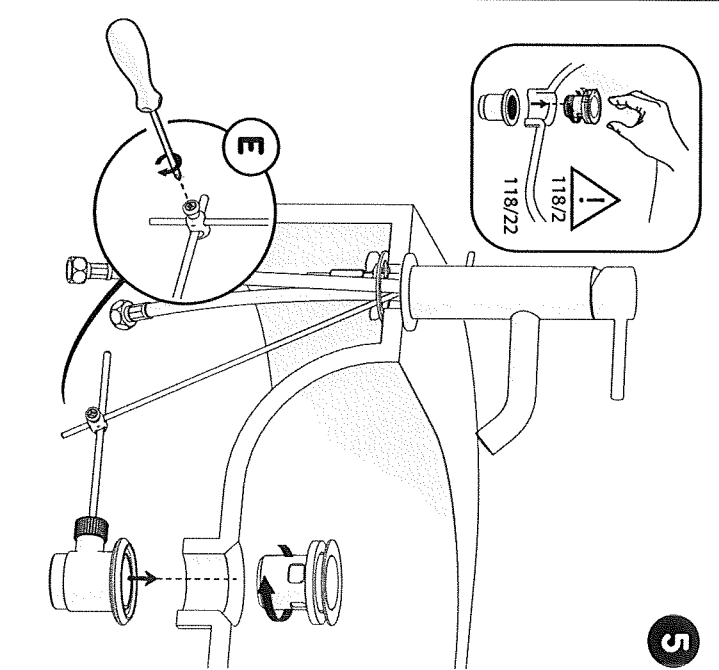

	ACQUA WATER		ALCOOL		MICROFIBRA		SPUGNA SPONGE		DETERGENTI DETERGENT
--	-------------	--	--------	--	------------	--	---------------	--	----------------------

I15TRA093118#-STD

REV3.11/2015

Not Included / Non Incluso / Non Inclus / Nie zawarty / No incluido / Nao incluido

118/1
118/20

1

3

5

2

INSERIRE GUARNIZIONE
PUT GASKET

4

6