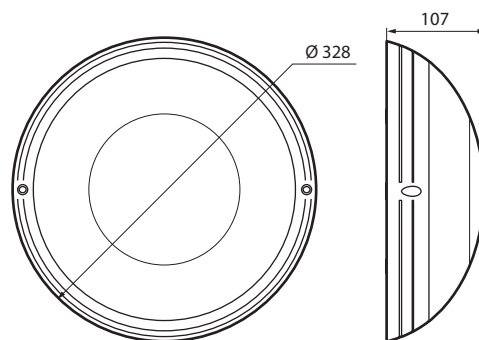

2.2 - Dimensions

T1

Standard et antivandale
Standard

2.3 - Conformité aux classes de température

Les luminaires sont conçus pour fonctionner à la température ambiante nominale de 25 °C (norme NF EN 60598-1).

Le fonctionnement pour des durées limitées est possible sur une plage de température allant de -10 °C à +40 °C.