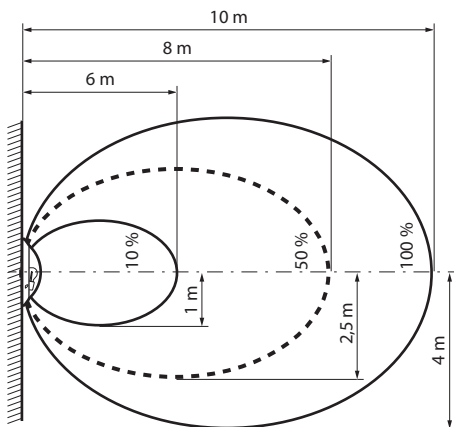

### 1. GAMME

Type	Référence	Dimension	Fonction	Couleur	Consommation (W)		Flux (lm)	Efficacité lumineuse (lm/W)
					Allumé	Eteint		
Standard	SL532180	T1	ON/OFF	Blanc	10	—	800	80
	SL532181	T1	ON/OFF	Anthracite	10	—	800	80
	SL532182	T1	ON/OFF	Blanc	15	—	1400	93
	SL532183	T1	ON/OFF	Anthracite	15	—	1400	93
	SL532185	T1	Détection	Blanc	11	1	800	73
	SL532186	T1	Détection	Anthracite	11	1	800	73
	SL532187	T1	Détection	Blanc	16	1	1400	88
	SL532188	T1	Détection	Anthracite	16	1	1400	88
Antivandale	SL532190	T1	ON/OFF	Blanc	10	—	800	80
	SL532191	T1	ON/OFF	Anthracite	10	—	800	80
	SL532192	T1	ON/OFF	Blanc	15	—	1400	93
	SL532193	T1	ON/OFF	Anthracite	15	—	1400	93
	SL532195	T1	Détection	Blanc	11	1	800	73
	SL532196	T1	Détection	Anthracite	11	1	800	73
	SL532197	T1	Détection	Blanc	16	1	1400	88
	SL532198	T1	Détection	Anthracite	16	1	1400	88

#### 2.1 - Performance de détection (Valeurs indicatives)

Mural hauteur 2,5 m

#### 2.2 - Dimensions