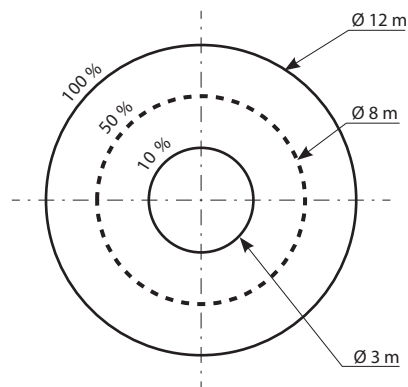

2. CARACTÉRISTIQUES TECHNIQUES (suite)

2.1 - Performance de détection (Valeurs indicatives) (suite)