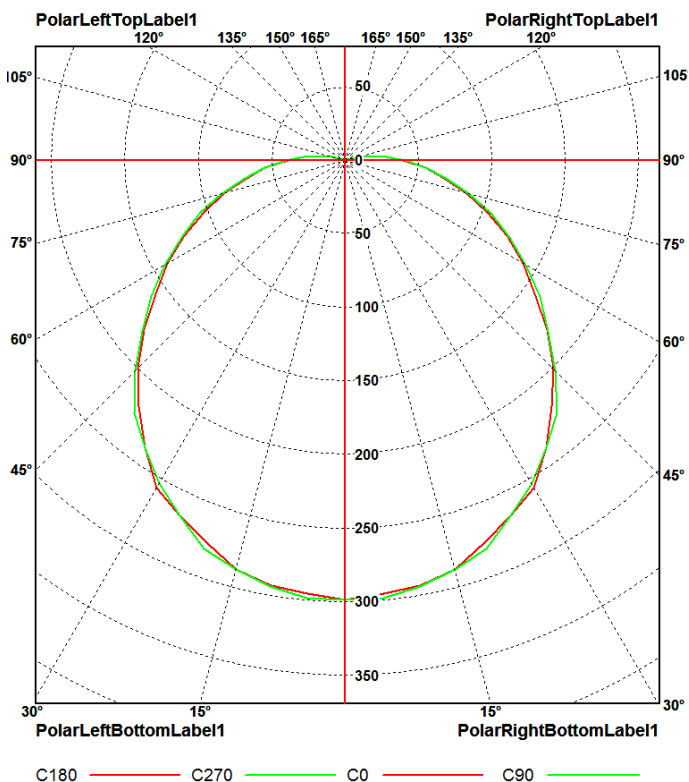

2. CARACTÉRISTIQUES TECHNIQUES

- Résistance à la pénétration de corps solides et de corps liquides :
  - Version standard et antivandale : IP 44
- Résistance aux chocs :
  - Version standard et antivandale : IK 07 et IK 09
- Tension alimentation 230 V +/- 10 %, 50 Hz.
- Conforme à la norme : NF EN 60 598-1 et NF EN 60 598-2-1.
- Produit conforme à la directive, basse tension 72/23 CEE.
- Classe II
- Données photométrique :
  - IRC > 80
  - Température de couleur : 4000 K
  - Fichier photométrique disponible sur www.legrandoc.com