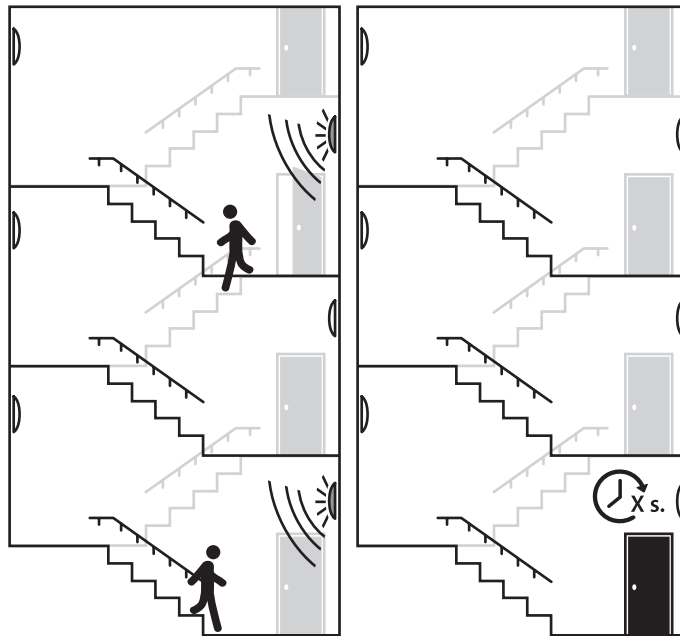

### 6. CÂBLAGE

Bornier automatique avec contact à clips pour conducteurs souples ou rigides acceptant 2 brins de 0,75 mm à 2,5 mm.

#### 6.2 - Détection

Les hublots détectent unitairement lors d'un passage.