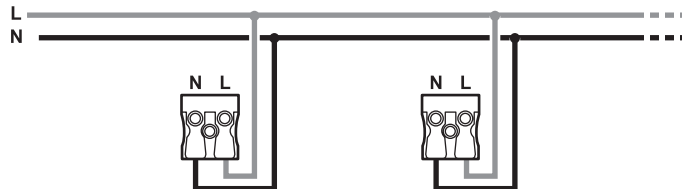

6.2 - Détection

Les hublots détectent unitairement lors d'un passage.