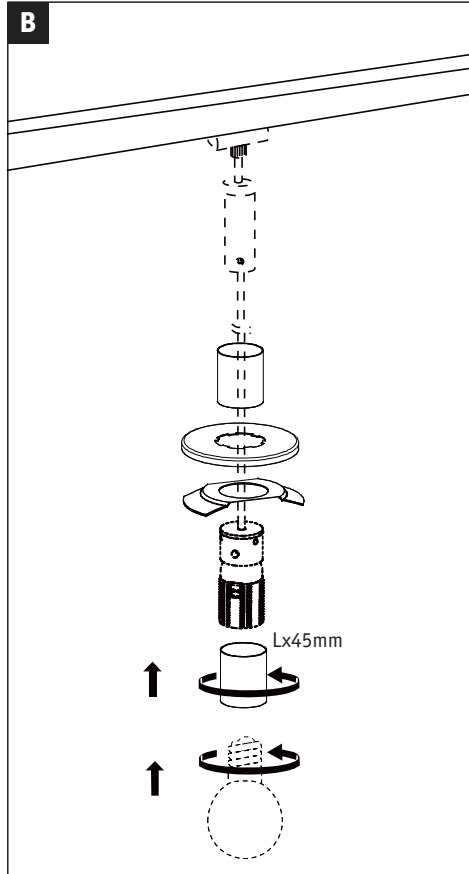

Art.-Nr.:
954.44
954.45

(+MA 0326) PTL 07/22

95436

95437

not incl.

Paulmann
Art.-Nr. 95436/95437