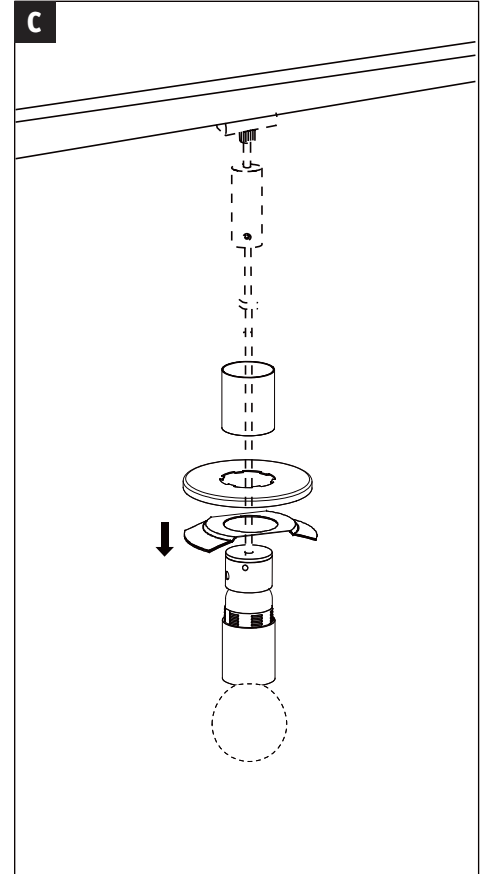

Art.-Nr.:
954.44
954.45

(+MA 0326) PTL 07/22

95436

95437

not incl.

Paulmann
Art.-Nr. 95436/95437