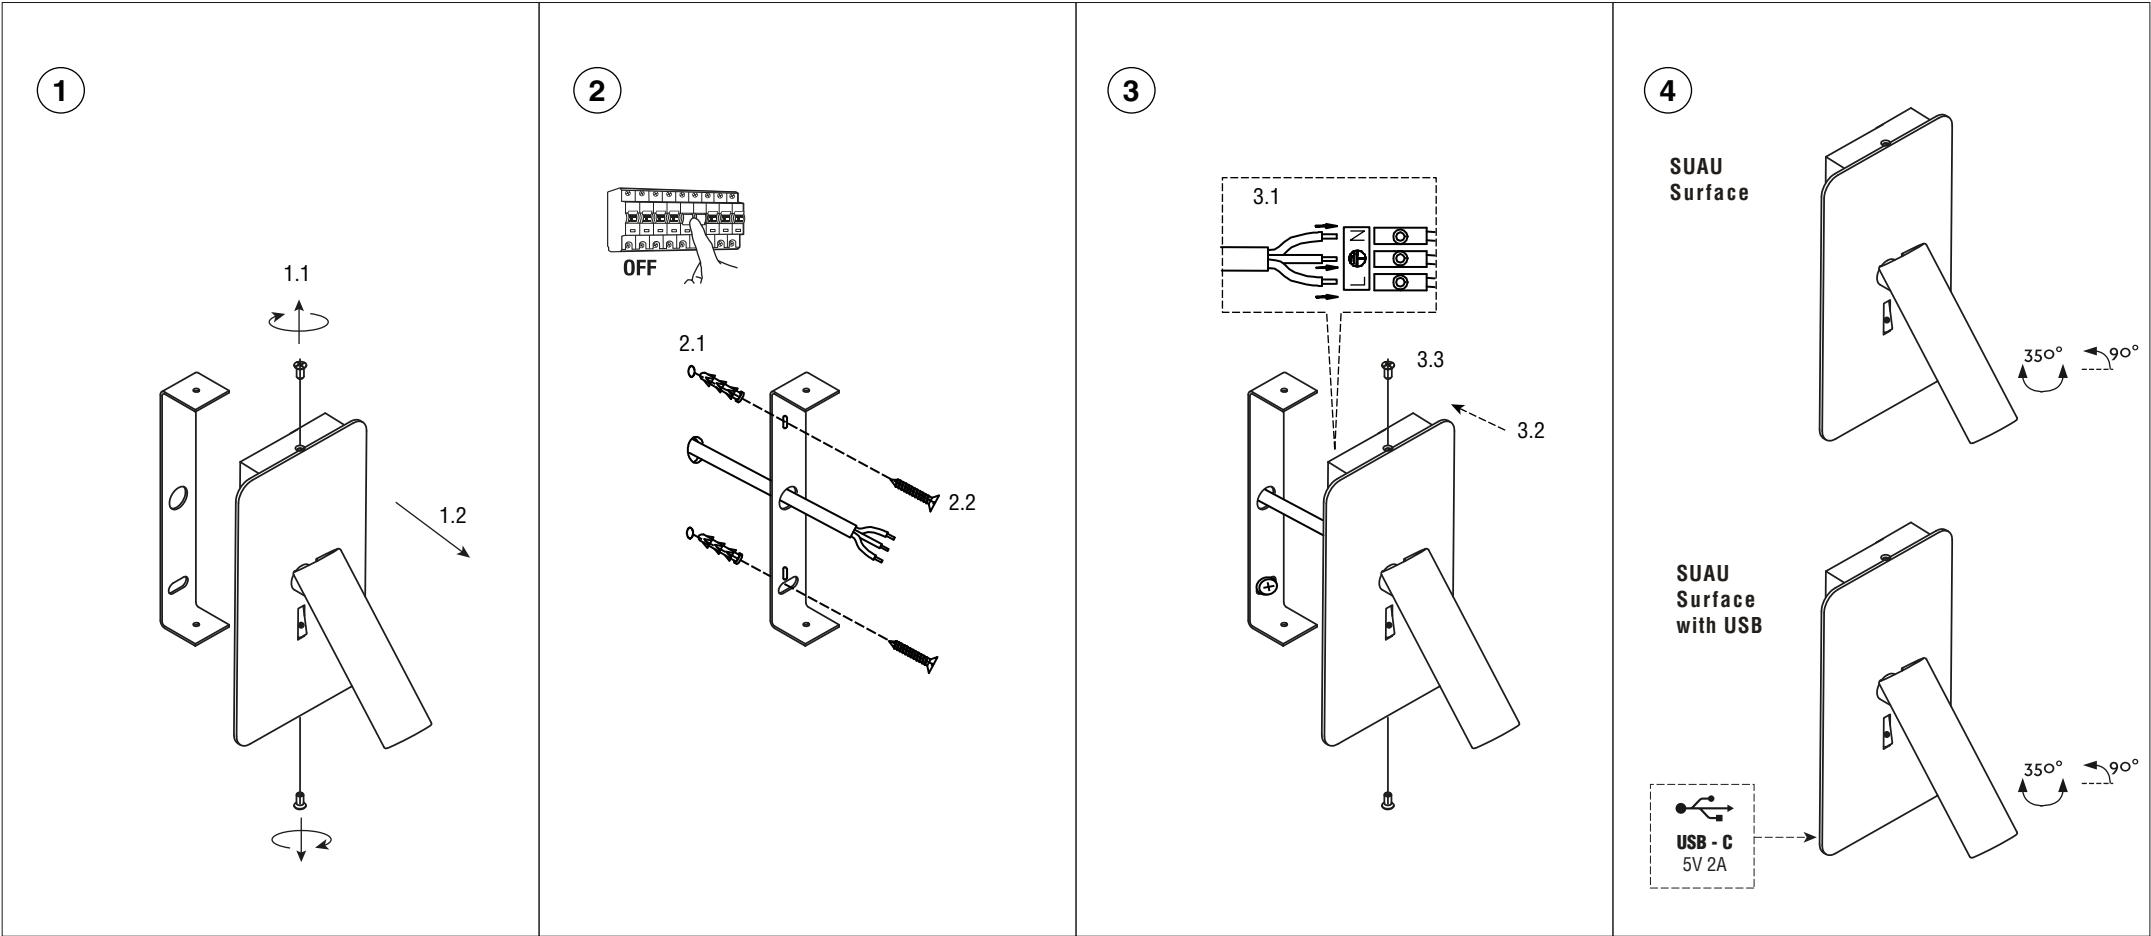

Notice applique 62116 - Faro

Applique liseuse Suau Faro - 3000K - Saillie - Noir

Réf 62116

79.80€^{TTC*}

Voir le produit : <https://www.domomat.com/66092-applique-liseuse-suau-faro-3000k-saillie-noir-faro-62116.html>

*Le produit Applique liseuse Suau Faro - 3000K - Saillie - Noir
est en vente chez Domomat !*

TECHNICAL FEATURES

LED 3W 3000K

		This product contains a light source of energy efficiency class F Este producto contiene una fuente luminosa de la clase eficiencia energética F				
		100-240 V~	50/60 Hz			