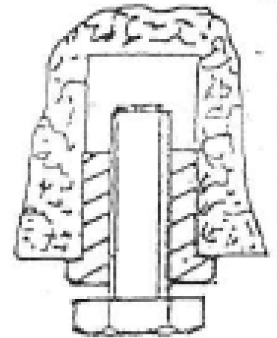

Réglage de l'habillage en hauteur

569395 - IM00207-A 07/05/2014

FICHE DE MONTAGE DES HABILLAGES DE BAIGNOIRE

Assemblage de la façade sur le retour avec le profil plastique blanc