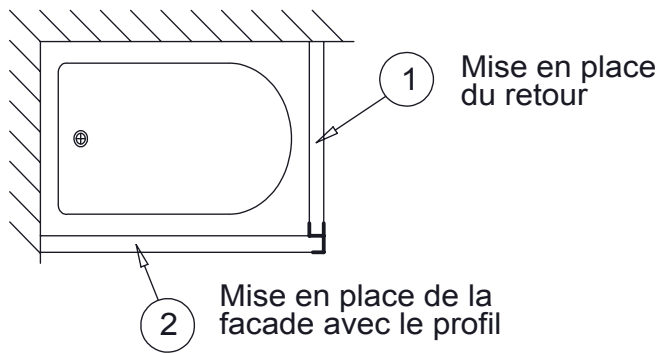

FICHE DE MONTAGE DES HABILLAGES DE BAIGNOIRE

Assemblage de la façade sur le retour avec le profil plastique blanc