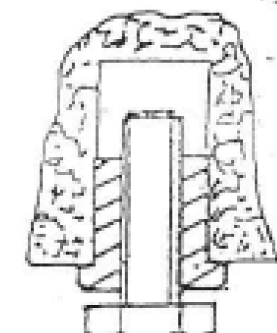

Habillage baignoire Woody Aquarine - Blanc - L 1 690 x H 520 mm

Réf 200389 **46.84€^{TTC*}**

<https://www.domomat.com/62448-habillage-baignoire-woody-aquarine-blanc-l-1-690-x-h-520-mm-aquarine-200389.html>

Retrouvez tous les produits de la catégorie
Habillage et tabliers de baignoire Aquarine
chez Domomat !

FICHE DE MONTAGE DES HABILLAGES DE BAIGNOIRE

Assemblage de la façade sur le retour avec le profil plastique blanc

Montage de la façade sur la baignoire

Réglage de l'habillage en hauteur

569395 - IM00207-A 07/05/2014

FICHE DE MONTAGE DES HABILLAGES DE BAIGNOIRE

Assemblage de la façade sur le retour avec le profil plastique blanc

Montage de la façade sur la baignoire

Réglage de l'habillage en hauteur

569395 - IM00207-A 07/05/2014