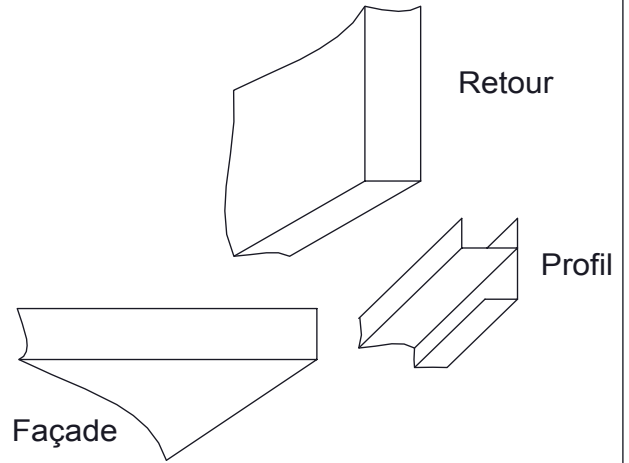

Habillage baignoire Woody Aquarine - Blanc - L 1 690 x H 520 mm

Réf 200389 **46.84€^{TTC*}**

<https://www.domomat.com/62448-habillage-baignoire-woody-aquarine-blanc-l-1-690-x-h-520-mm-aquarine-200389.html>

Retrouvez tous les produits de la catégorie
Habillage et tabliers de baignoire Aquarine
chez Domomat !

FICHE DE MONTAGE DES HABILLAGES DE BAIGNOIRE

Assemblage de la façade sur le retour avec le profil plastique blanc