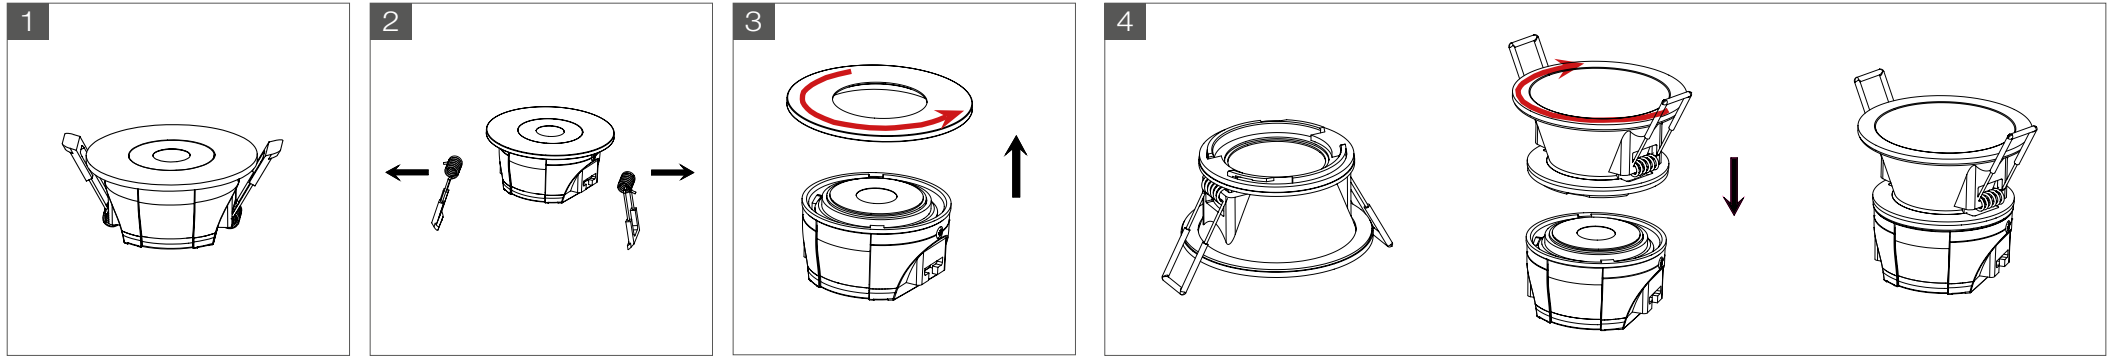

CHANGER COLLERETTE LED'UP UNIVERSAL ESTHET/ESTHET ASYM/ESTHET+/ ESTHET+ ASYM SUR LED'UP UNIVERSAL FIXE / CHANGE LED'UP UNIVERSAL ESTHET/ESTHET ASYM/ESTHET+/ ESTHET+ ASYM BEZEL ON FIXED LED'UP UNIVERSAL / FLENS LED'UP UNIVERSAL ESTHET/ESTHET ASYM/ESTHET+/ ESTHET+ ASYM VERVANGEN OP LED'UP UNIVERSAL VAST