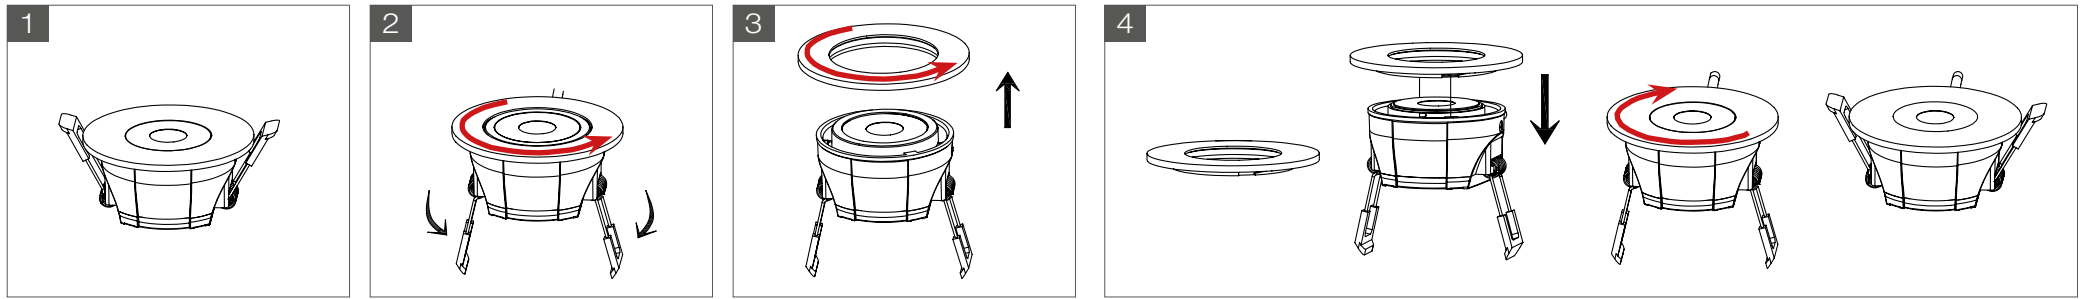

BELANGRIJK: Voor installatie of onderhoud moet de elektriciteit altijd worden uitgezet.

CHANGER COLLERETTE LED'UP UNIVERSAL FIXE / CHANGE LED'UP UNIVERSAL BEZEL / FLENS LED'UP UNIVERSAL VERVANGEN

CHANGER COLLERETTE LED'UP UNIVERSAL ORIENTABLE / CHANGE LED'UP UNIVERSAL ADJUSTABLE BEZEL / FLENS RICHTBARE LED'UP UNIVERSAL VERVANGEN