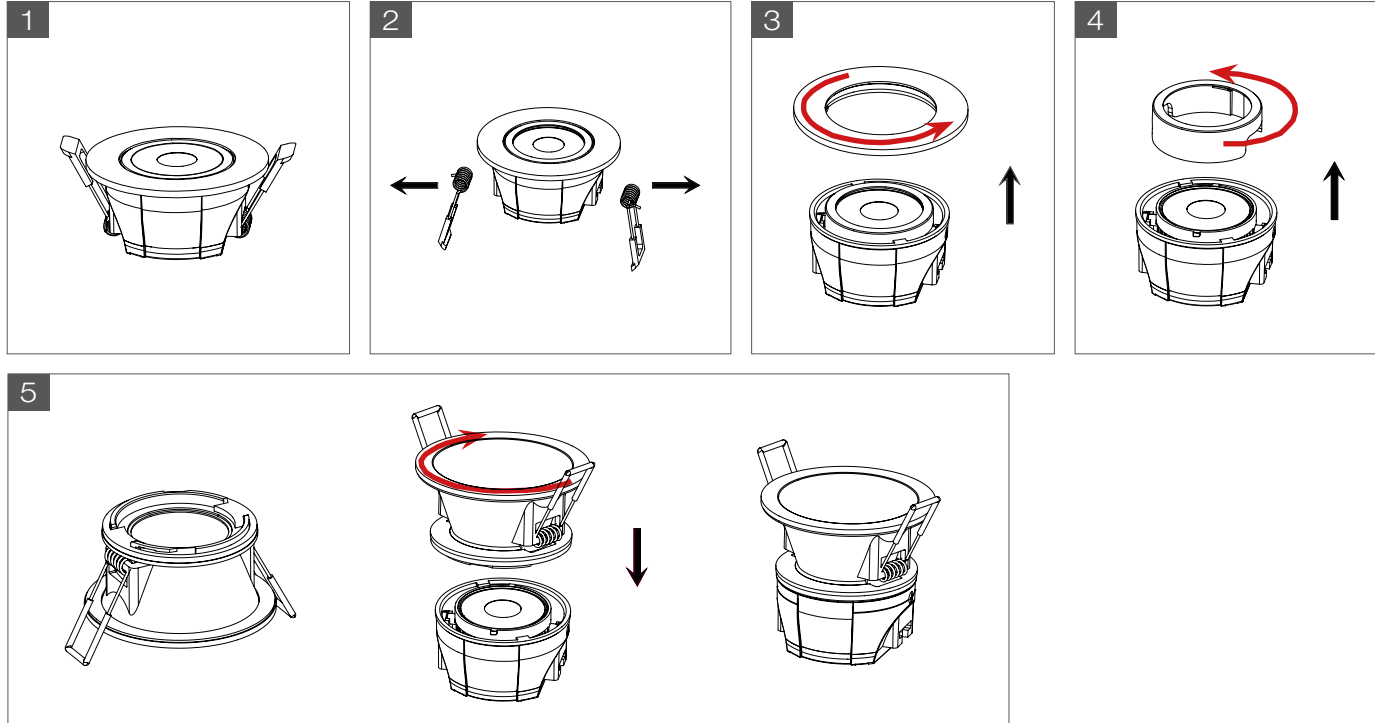

CHANGER COLLERETTE LED'UP UNIVERSAL ESTHET/ESTHET ASYM/ESTHET+/ ESTHET+ ASYM SUR LED'UP UNIVERSAL ORIENTABLE / CHANGE LED'UP UNIVERSAL ESTHET/ESTHET ASYM/ESTHET+/ ESTHET+ ASYM BEZEL ON ADJUSTABLE LED'UP UNIVERSAL / FLENS LED'UP UNIVERSAL ESTHET/ ESTHET ASYM/ESTHET+ ESTHET+ ASYM VERVANGEN OP LED'UP VARIABLEL