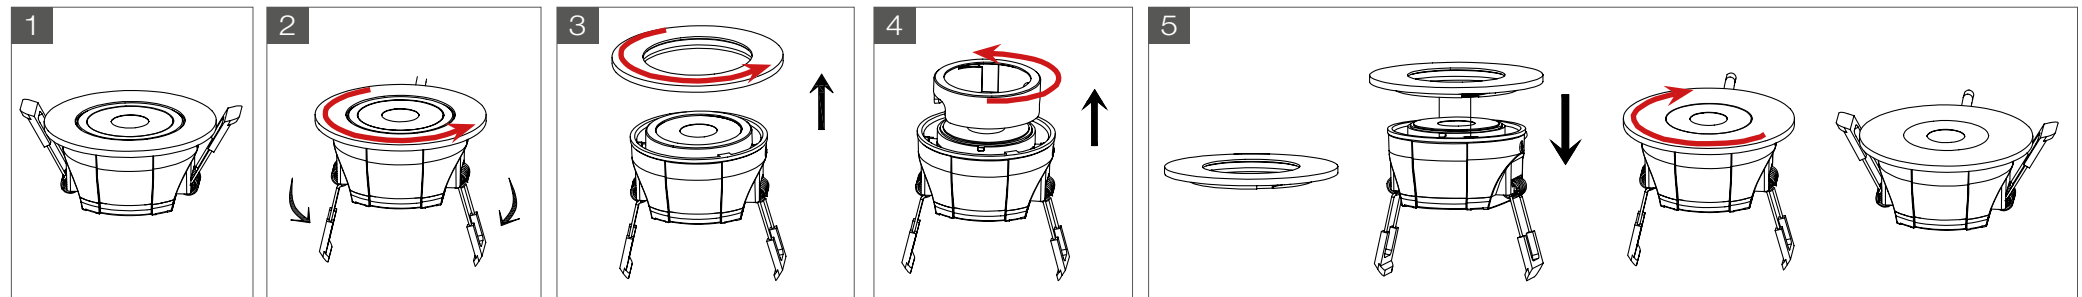

TRANSFORMER LED'UP UNIVERSAL ORIENTABLE EN VERSION FIXE / CONVERT LED'UP UNIVERSAL ADJUSTABLE BEZEL INTO FIXED VERSION / RICHTBARE LED'UP UNIVERSAL OMVORMEN TOT VASTE VERSIE