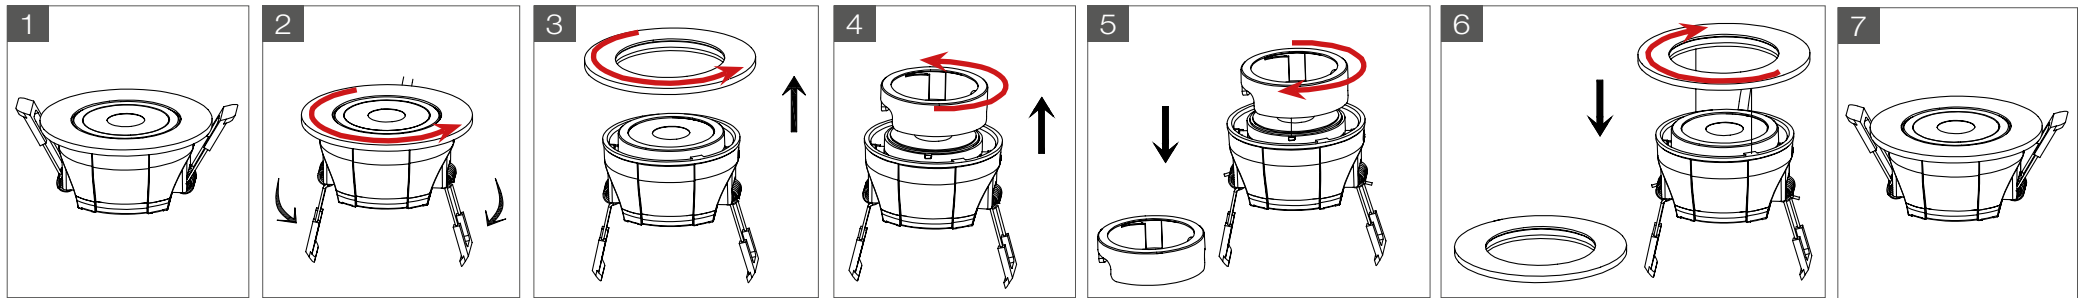

BELANGRIJK: Voor installatie of onderhoud moet de elektriciteit altijd worden uitgezet.

CHANGER COLLERETTE LED'UP UNIVERSAL FIXE / CHANGE LED'UP UNIVERSAL BEZEL / FLENS LED'UP UNIVERSAL VERVANGEN

CHANGER COLLERETTE LED'UP UNIVERSAL ORIENTABLE / CHANGE LED'UP UNIVERSAL ADJUSTABLE BEZEL / FLENS RICHTBARE LED'UP UNIVERSAL VERVANGEN