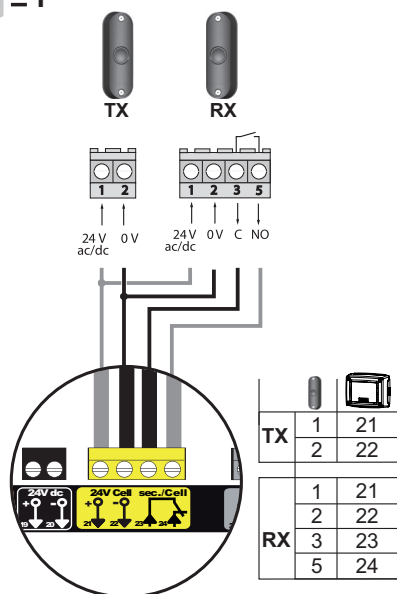

*Le produit Pack confort IXENGO L 24V 3S io Somfy - Pour portail battant et jusqu'à 4 m
et 400Kg
est en vente chez Domomat !*

CONTROL BOX 3S io

- FR** Manuel d'installation - Illustrations
- EN** Installation instructions - Illustrations
- DE** Installationsanleitung - Abbildungen
- NL** Installatiegids - Illustraties
- PL** Instrukcja montażu - Ilustracje
- HU** Telepítési kézikönyv - Ábrák
- CS** Návod k montáži - obrázek
- RO** Manual de instalare - Ilustrații
- IT** Manuale d'installazione - Illustrazioni

- ES** Manual de instalación - ilustraciones
- EL** Εγχειρίδιο εγκατάστασης - Εικόνες
- TR** Montaj kılavuzu - örneklemeler
- AR** دليل التركيب

A $\overline{PO7} = 1$

B $\overline{PO7} = 3$

C $\overline{PO7} = 4$