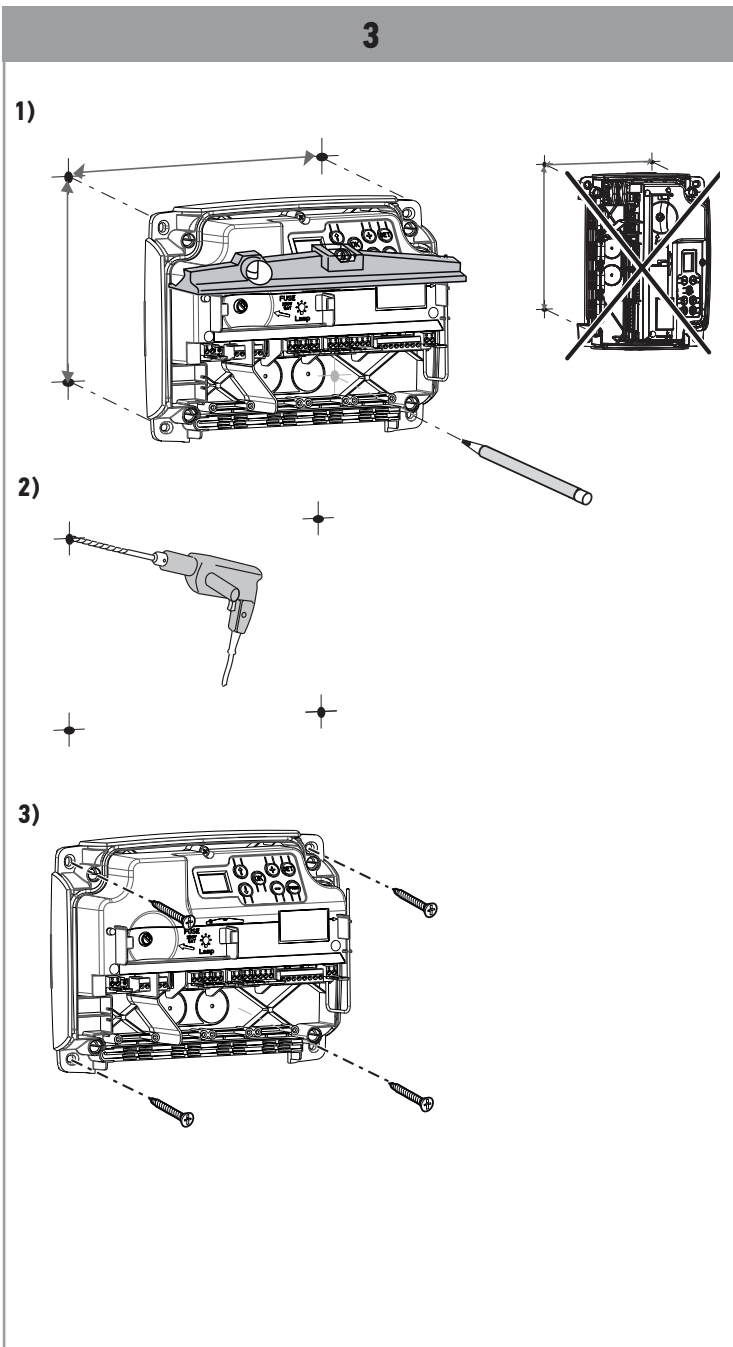

*Le produit Pack confort IXENGO L 24V 3S io Somfy - Pour portail battant et jusqu'à 4 m
et 400Kg
est en vente chez Domomat !*

CONTROL BOX 3S io

- FR** Manuel d'installation - Illustrations
- EN** Installation instructions - Illustrations
- DE** Installationsanleitung - Abbildungen
- NL** Installatiegids - Illustraties
- PL** Instrukcja montażu - Ilustracje
- HU** Telepítési kézikönyv - Ábrák
- CS** Návod k montáži - obrázek
- RO** Manual de instalare - Ilustrații
- IT** Manuale d'installazione - Illustrazioni

- ES** Manual de instalación - ilustraciones
- EL** Εγχειρίδιο εγκατάστασης - Εικόνες
- TR** Montaj kılavuzu - örneklemeler
- AR** دليل التركيب

A $\overline{PO7} = 1$

B $\overline{PO7} = 3$

C $\overline{PO7} = 4$

19

Ref. 1841021

20

21

22

23

24

25