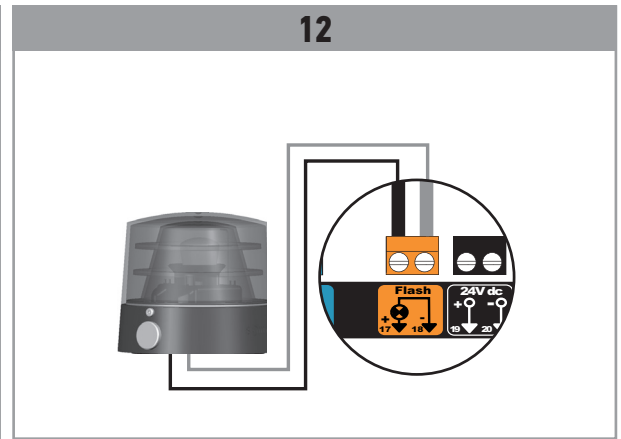

*Le produit Pack confort IXENGO L 24V 3S io Somfy - Pour portail battant et jusqu'à 4 m
et 400Kg
est en vente chez Domomat !*

CONTROL BOX 3S io

- FR** Manuel d'installation - Illustrations
- EN** Installation instructions - Illustrations
- DE** Installationsanleitung - Abbildungen
- NL** Installatiegids - Illustraties
- PL** Instrukcja montażu - Ilustracje
- HU** Telepítési kézikönyv - Ábrák
- CS** Návod k montáži - obrázek
- RO** Manual de instalare - Ilustrații
- IT** Manuale d'installazione - Illustrazioni

- ES** Manual de instalación - ilustraciones
- EL** Εγχειρίδιο εγκατάστασης - Εικόνες
- TR** Montaj kılavuzu - örneklemeler
- AR** دليل التركيب

A $\overline{PO7} = 1$

B $\overline{PO7} = 3$

C $\overline{PO7} = 4$