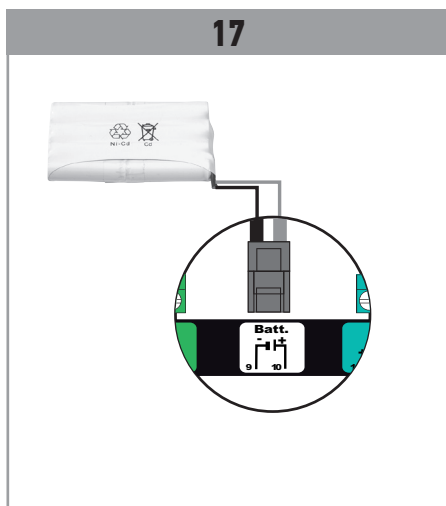

*Le produit Pack confort IXENGO L 24V 3S io Somfy - Pour portail battant et jusqu'à 4 m
et 400Kg
est en vente chez Domomat !*

CONTROL BOX 3S io

- FR** Manuel d'installation - Illustrations
- EN** Installation instructions - Illustrations
- DE** Installationsanleitung - Abbildungen
- NL** Installatiegids - Illustraties
- PL** Instrukcja montażu - Ilustracje
- HU** Telepítési kézikönyv - Ábrák
- CS** Návod k montáži - obrázek
- RO** Manual de instalare - Ilustrații
- IT** Manuale d'installazione - Illustrazioni

- ES** Manual de instalación - ilustraciones
- EL** Εγχειρίδιο εγκατάστασης - Εικόνες
- TR** Montaj kılavuzu - örneklemeler
- AR** دليل التركيب

A $\overline{PO7} = 1$

B $\overline{PO7} = 3$

C $\overline{PO7} = 4$