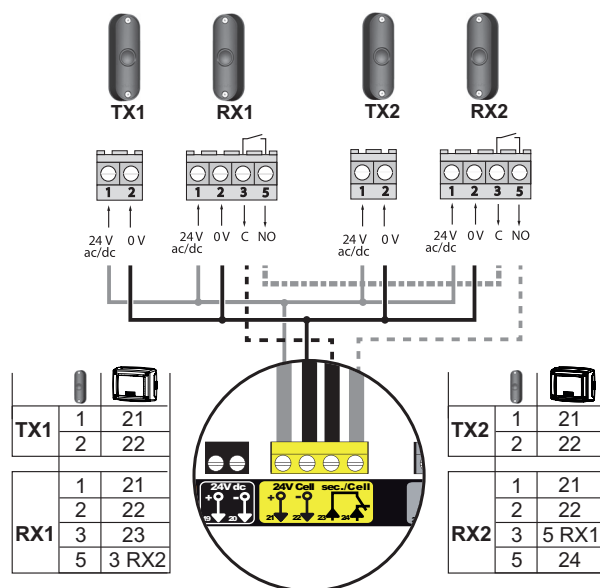

*Le produit Pack confort IXENGO L 24V 3S io Somfy - Pour portail battant et jusqu'à 4 m
et 400Kg
est en vente chez Domomat !*

CONTROL BOX 3S io

- FR** Manuel d'installation - Illustrations
- EN** Installation instructions - Illustrations
- DE** Installationsanleitung - Abbildungen
- NL** Installatiegids - Illustraties
- PL** Instrukcja montażu - Ilustracje
- HU** Telepítési kézikönyv - Ábrák
- CS** Návod k montáži - obrázek
- RO** Manual de instalare - Ilustrații
- IT** Manuale d'installazione - Illustrazioni

- ES** Manual de instalación - ilustraciones
- EL** Εγχειρίδιο εγκατάστασης - Εικόνες
- TR** Montaj kılavuzu - örneklemeler
- AR** دليل التركيب

A $\overline{PO7} = 1$

B $\overline{PO7} = 3$

C $\overline{PO7} = 4$