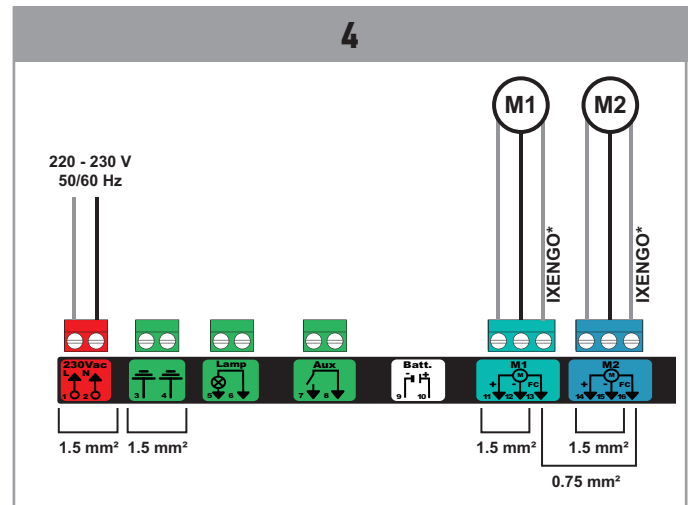

*Le produit Pack confort IXENGO L 24V 3S io Somfy - Pour portail battant et jusqu'à 4 m
et 400Kg
est en vente chez Domomat !*

CONTROL BOX 3S io

- FR** Manuel d'installation - Illustrations
- EN** Installation instructions - Illustrations
- DE** Installationsanleitung - Abbildungen
- NL** Installatiegids - Illustraties
- PL** Instrukcja montażu - Ilustracje
- HU** Telepítési kézikönyv - Ábrák
- CS** Návod k montáži - obrázek
- RO** Manual de instalare - Ilustrații
- IT** Manuale d'installazione - Illustrazioni

- ES** Manual de instalación - ilustraciones
- EL** Εγχειρίδιο εγκατάστασης - Εικόνες
- TR** Montaj kılavuzu - örneklemeler
- AR** دليل التركيب

A $\overline{PO7} = 1$

B $\overline{PO7} = 3$

C $\overline{PO7} = 4$