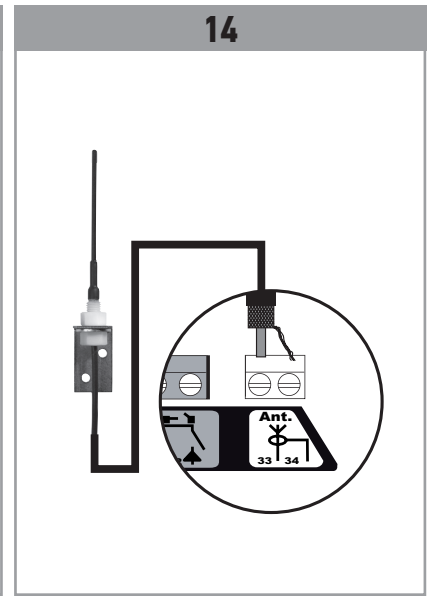

*Le produit Pack confort IXENGO L 24V 3S io Somfy - Pour portail battant et jusqu'à 4 m
et 400Kg
est en vente chez Domomat !*

CONTROL BOX 3S io

- FR** Manuel d'installation - Illustrations
- EN** Installation instructions - Illustrations
- DE** Installationsanleitung - Abbildungen
- NL** Installatiegids - Illustraties
- PL** Instrukcja montażu - Ilustracje
- HU** Telepítési kézikönyv - Ábrák
- CS** Návod k montáži - obrázek
- RO** Manual de instalare - Ilustrații
- IT** Manuale d'installazione - Illustrazioni

- ES** Manual de instalación - ilustraciones
- EL** Εγχειρίδιο εγκατάστασης - Εικόνες
- TR** Montaj kılavuzu - örneklemeler
- AR** دليل التركيب

A $\overline{PO7} = 1$

B $\overline{PO7} = 3$

C $\overline{PO7} = 4$