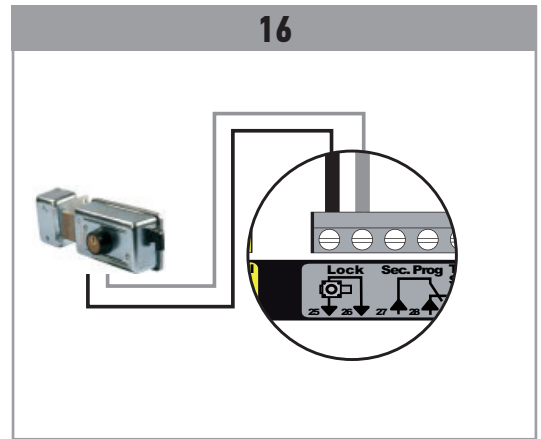

*Le produit Pack confort IXENGO L 24V 3S io Somfy - Pour portail battant et jusqu'à 4 m
et 400Kg
est en vente chez Domomat !*

CONTROL BOX 3S io

- FR** Manuel d'installation - Illustrations
- EN** Installation instructions - Illustrations
- DE** Installationsanleitung - Abbildungen
- NL** Installatiegids - Illustraties
- PL** Instrukcja montażu - Ilustracje
- HU** Telepítési kézikönyv - Ábrák
- CS** Návod k montáži - obrázek
- RO** Manual de instalare - Ilustrații
- IT** Manuale d'installazione - Illustrazioni

- ES** Manual de instalación - ilustraciones
- EL** Εγχειρίδιο εγκατάστασης - Εικόνες
- TR** Montaj kılavuzu - örneklemeler
- AR** دليل التركيب

A $\overline{PO7} = 1$

B $\overline{PO7} = 3$

C $\overline{PO7} = 4$