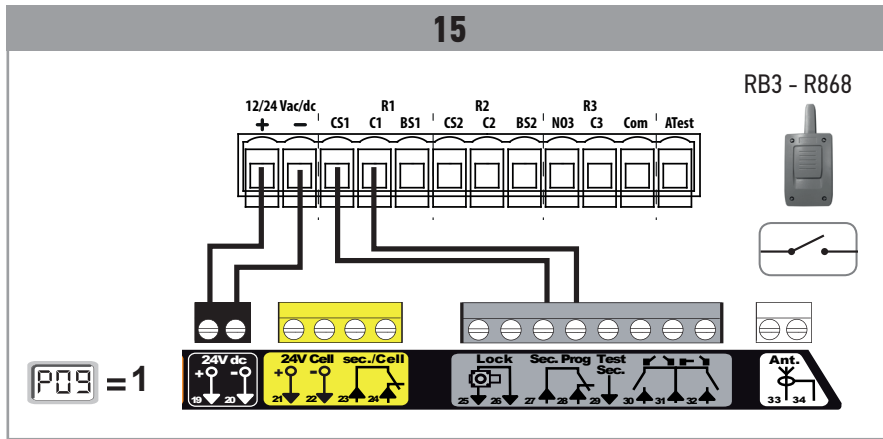

*Le produit Pack confort IXENGO L 24V 3S io Somfy - Pour portail battant et jusqu'à 4 m
et 400Kg
est en vente chez Domomat !*

CONTROL BOX 3S io

- FR** Manuel d'installation - Illustrations
- EN** Installation instructions - Illustrations
- DE** Installationsanleitung - Abbildungen
- NL** Installatiegids - Illustraties
- PL** Instrukcja montażu - Ilustracje
- HU** Telepítési kézikönyv - Ábrák
- CS** Návod k montáži - obrázek
- RO** Manual de instalare - Ilustrații
- IT** Manuale d'installazione - Illustrazioni

- ES** Manual de instalación - ilustraciones
- EL** Εγχειρίδιο εγκατάστασης - Εικόνες
- TR** Montaj kılavuzu - örneklemeler
- AR** دليل التركيب

A $\overline{PO7} = 1$

B $\overline{PO7} = 3$

C $\overline{PO7} = 4$