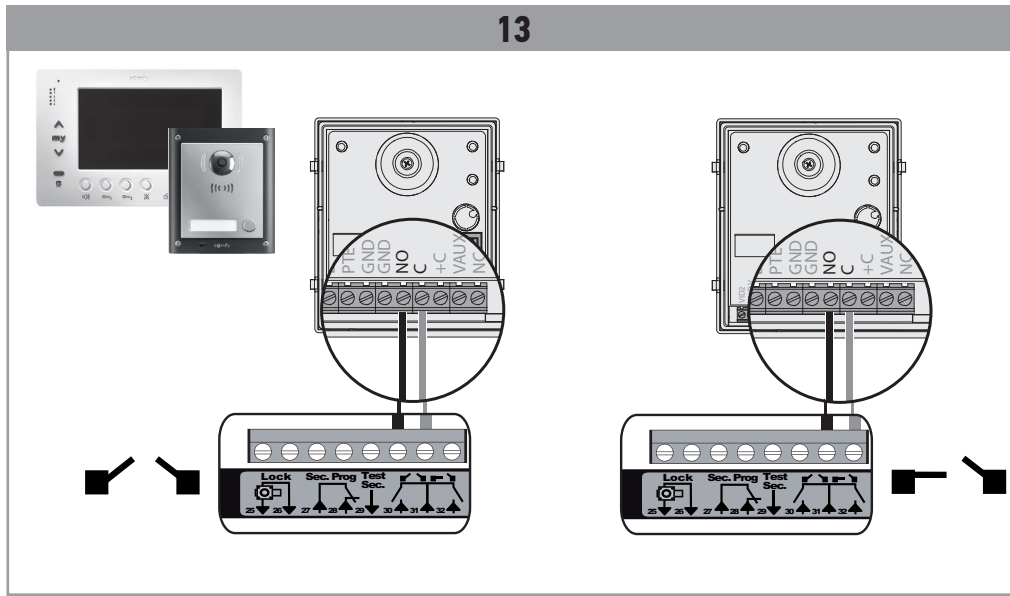

*Le produit Pack confort IXENGO L 24V 3S io Somfy - Pour portail battant et jusqu'à 4 m
et 400Kg
est en vente chez Domomat !*

CONTROL BOX 3S io

- FR** Manuel d'installation - Illustrations
- EN** Installation instructions - Illustrations
- DE** Installationsanleitung - Abbildungen
- NL** Installatiegids - Illustraties
- PL** Instrukcja montażu - Ilustracje
- HU** Telepítési kézikönyv - Ábrák
- CS** Návod k montáži - obrázek
- RO** Manual de instalare - Ilustrații
- IT** Manuale d'installazione - Illustrazioni

- ES** Manual de instalación - ilustraciones
- EL** Εγχειρίδιο εγκατάστασης - Εικόνες
- TR** Montaj kılavuzu - örneklemeler
- AR** دليل التركيب

A $\overline{PO7} = 1$

B $\overline{PO7} = 3$

C $\overline{PO7} = 4$