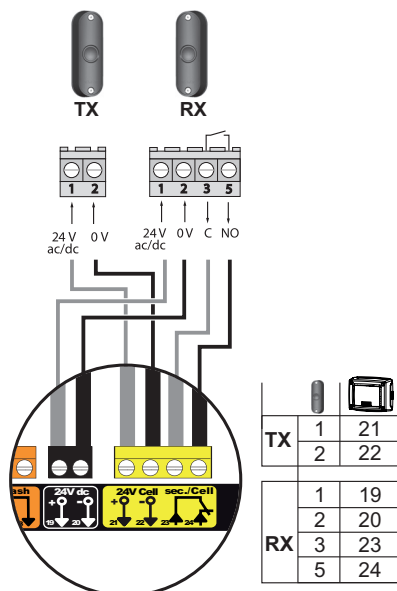

*Le produit Pack confort IXENGO L 24V 3S io Somfy - Pour portail battant et jusqu'à 4 m
et 400Kg
est en vente chez Domomat !*

CONTROL BOX 3S io

- FR** Manuel d'installation - Illustrations
- EN** Installation instructions - Illustrations
- DE** Installationsanleitung - Abbildungen
- NL** Installatiegids - Illustraties
- PL** Instrukcja montażu - Ilustracje
- HU** Telepítési kézikönyv - Ábrák
- CS** Návod k montáži - obrázek
- RO** Manual de instalare - Ilustrații
- IT** Manuale d'installazione - Illustrazioni

- ES** Manual de instalación - ilustraciones
- EL** Εγχειρίδιο εγκατάστασης - Εικόνες
- TR** Montaj kılavuzu - örneklemeler
- AR** دليل التركيب

A $\overline{PO7} = 1$

B $\overline{PO7} = 3$

C $\overline{PO7} = 4$