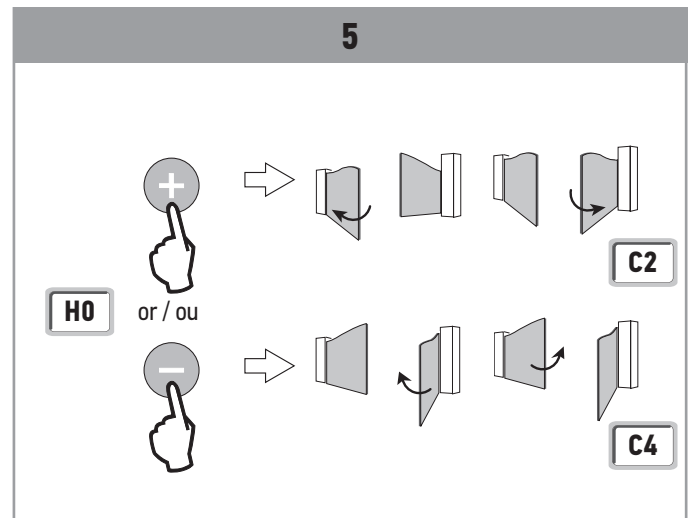

*Le produit Pack confort IXENGO L 24V 3S io Somfy - Pour portail battant et jusqu'à 4 m
et 400Kg
est en vente chez Domomat !*

CONTROL BOX 3S io

- FR** Manuel d'installation - Illustrations
- EN** Installation instructions - Illustrations
- DE** Installationsanleitung - Abbildungen
- NL** Installatiegids - Illustraties
- PL** Instrukcja montażu - Ilustracje
- HU** Telepítési kézikönyv - Ábrák
- CS** Návod k montáži - obrázek
- RO** Manual de instalare - Ilustrații
- IT** Manuale d'installazione - Illustrazioni

- ES** Manual de instalación - ilustraciones
- EL** Εγχειρίδιο εγκατάστασης - Εικόνες
- TR** Montaj kılavuzu - örneklemeler
- AR** دليل التركيب

A $\overline{PO7} = 1$

B $\overline{PO7} = 3$

C $\overline{PO7} = 4$