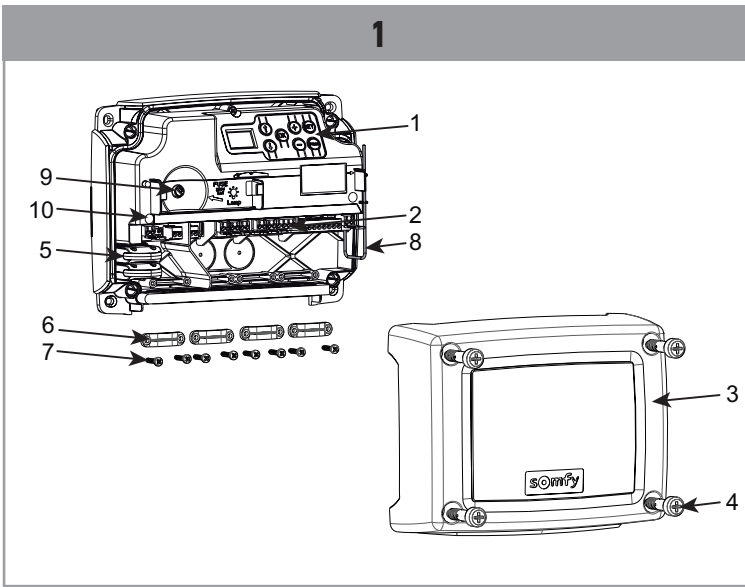

*Le produit Pack confort IXENGO L 24V 3S io Somfy - Pour portail battant et jusqu'à 4 m
et 400Kg
est en vente chez Domomat !*

CONTROL BOX 3S io

- FR** Manuel d'installation - Illustrations
- EN** Installation instructions - Illustrations
- DE** Installationsanleitung - Abbildungen
- NL** Installatiegids - Illustraties
- PL** Instrukcja montażu - Ilustracje
- HU** Telepítési kézikönyv - Ábrák
- CS** Návod k montáži - obrázek
- RO** Manual de instalare - Ilustrații
- IT** Manuale d'installazione - Illustrazioni

- ES** Manual de instalación - ilustraciones
- EL** Εγχειρίδιο εγκατάστασης - Εικόνες
- TR** Montaj kılavuzu - örneklemeler
- AR** دليل التركيب

A $\overline{PO7} = 1$

B $\overline{PO7} = 3$

C $\overline{PO7} = 4$