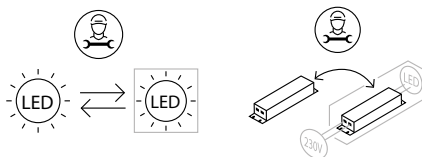

DALLE CONFORT 16

Classe III sans alim / without driver
Classe II avec alim / with driver

Contient / contains 2 led modules BL04122001

Caractéristiques techniques / Características técnicas / Características técnicas / Caratteristiche tecniche

Modèle-Référence / Modelo-Referencia / Modello-Riferimento / Modelo-Referência	BL04242005	BL04242006
Tension nominale / Tensión nominal / Tensione nominale / Tensão nominal		230VAC 50Hz
Puissance nominale / Potencia nominal / Potenza nominale / Potência nominal	24W	24W
Type-Longueur de câble / Tipo-Longitud del cable / Tipo-Lunghezza del cavo / Tipo-Comprimento do cabo	Boitier de connexion / connecting box	
Indice de protection / Grado de protección / Indice di protezione / Grau de protecção	IP 20 / IK 04	
Dimensions / Dimensiones / Dimensioni / Dimensões	595 x 595 x 26 mm	
Lampes LED / Lámparas LED / Lampade LED / Lâmpadas LED	LED SMD	
Recouvrable / can be cover or not	NO	
Flux lumineux nominal / Flujo luminoso nominal / Flusso luminoso nominale / Fluxo luminoso nominal	(LS 1785lm) 3400lm	(LS 1400lm) 3300lm
Durée de vie nominale / Vida útil nominal / Durata di vita nominale / Tempo de vida nominal	≥ 50000 h (L80 @ 25°C) *	
Cycles de commutation / Ciclos de conmutación / Cicli di accensione / Ciclos de comutação		
Température de couleur / Temperatura de color / Temperatura di colore / Temperatura de cor	4000 K	3000 K
Indice de rendu des couleurs / Índice de rendimento de color / Índice di resa del colore / Índice de restituição das cores	≥ 80 Ra	
Angle de faisceau nominal / Ángulo del haz luminoso nominal / Angolo del fascio nominale / Angulo nominal do feixe	85°	
Facteur de puissance / Factor de potencia / Fattore di potenza / Fator de potência	> 0,9	

Est fourni le cable de securite et l'alimentation

EPREL pour led module
BL04122001