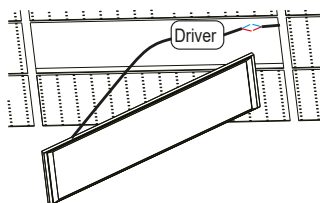

EPREL pour led module
BL04122001

L'installation doit être réalisée par un professionnel qualifié

Veillez couper l'alimentation générale afin d'éviter les risques d'électrocutions

Veillez vous assurer de la bonne tension du réseau

Ne pas être à moins de 0.3m de tout objet inflammable ou sensible à la chaleur

Terminal block not included, installation and maintenance must be performed by qualified person

Please make sure to turn the power off before installation

Please make sure the lamp is working with the correct input voltage

The minimum distance from lighted objects to luminaires shall be kept at least 0.3m