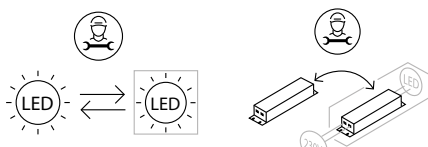

Caractéristiques techniques / Características técnicas / Características técnicas / Caratteristiche tecniche

Modèle-Référence / Modelo-Referencia / Modello-Riferimento / Modelo-Referência	BL04242005	BL04242006
Tension nominale / Tensión nominal / Tensione nominale / Tensão nominal		230VAC 50Hz
Puissance nominale / Potencia nominal / Potenza nominale / Potência nominal	24W	24W
Type-Longueur de câble / Tipo-Longitud del cable / Tipo-Lunghezza del cavo / Tipo-Comprimento do cabo	Boitier de connexion / connecting box	
Indice de protection / Grado de protección / Indice di protezione / Grau de protecção	IP 20 / IK 04	
Dimensions / Dimensiones / Dimensioni / Dimensões	595 x 595 x 26 mm	
Lampes LED / Lámparas LED / Lampade LED / Lâmpadas LED	LED SMD	
Recouvrable / can be cover or not	NO	
Flux lumineux nominal / Flujo luminoso nominal / Flusso luminoso nominale / Fluxo luminoso nominal	(LS 1785lm) 3400lm	(LS 1400lm) 3300lm
Durée de vie nominale / Vida útil nominal / Durata di vita nominale / Tempo de vida nominal	≥ 50000 h (L80 @ 25°C) *	
Cycles de commutation / Ciclos de conmutación / Cicli di accensione / Ciclos de comutação		
Température de couleur / Temperatura de color / Temperatura di colore / Temperatura de cor	4000 K	3000 K
Indice de rendu des couleurs / Índice de rendimento de color / Índice di resa del colore / Índice de restituição das cores	≥ 80 Ra	
Angle de faisceau nominal / Ángulo del haz luminoso nominal / Angolo del fascio nominale / Angulo nominal do feixe	85°	
Facteur de puissance / Factor de potencia / Fattore di potenza / Fator de potência	> 0,9	