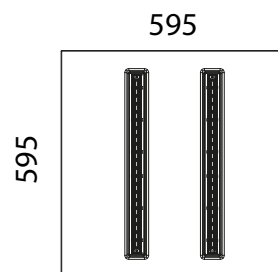

EPREL pour led module
BL04122001

L'installation doit être réalisée par un professionnel qualifié

Veillez couper l'alimentation générale afin d'éviter les risques d'électrocutions

Veillez vous assurer de la bonne tension du réseau

Ne pas être à moins de 0.3m de tout objet inflammable ou sensible à la chaleur

Terminal block not included, installation and maintenance must be performed by qualified person

Please make sure to turn the power off before installation

Please make sure the lamp is working with the correct input voltage

The minimum distance from lighted objects to luminaires shall be kept at least 0.3m