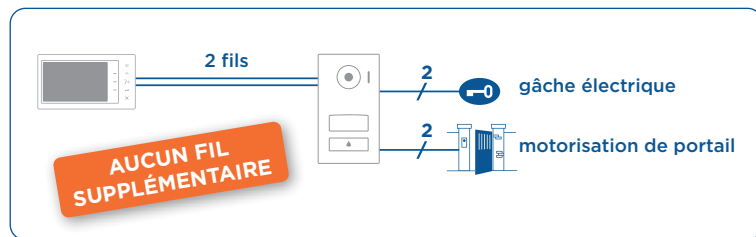

Portier Vidéo JV

Le remplaçant idéal de votre sonnette filaire !

Vous souhaitez **sécuriser l'accès de votre habitation** en remplaçant votre sonnette par un portier vidéo ?
Quelques arguments pour vous convaincre :

Côté sécurité

- Grâce au **portier vidéo couleurs JV**, identifiez instantanément votre visiteur sur l'écran sans être vu.
- Vous gardez toute la liberté de ne pas répondre, d'ouvrir ou non la porte : un **excellent moyen pour filtrer ses visiteurs !**
- Avec sa vision nette et en couleurs, aucun détail ne vous échappera !

Côté confort

- Avec sa **fonction mains-libres**, conversez librement avec votre visiteur, même les mains occupées !
- Si vous avez une **grande villa**, vous pouvez ajouter dans votre installation **un poste vidéo supplémentaire**.

Côté pratique

- L'ajustement du son, volume et luminosité sont réglables.
- Les **symboles des fonctions** des touches rend l'**utilisation intuitive !**
- Vous pouvez **commander 2 ouvertures** : le portillon et l'ouverture du portail si vous le désirez.
- Bénéficiez de la **garantie Triple A**, 3 services d'excellence gratuits : demandez **conseil à votre installateur**.

**1 platine + 1 moniteur + 1 alimentation
= 1 kit JV**