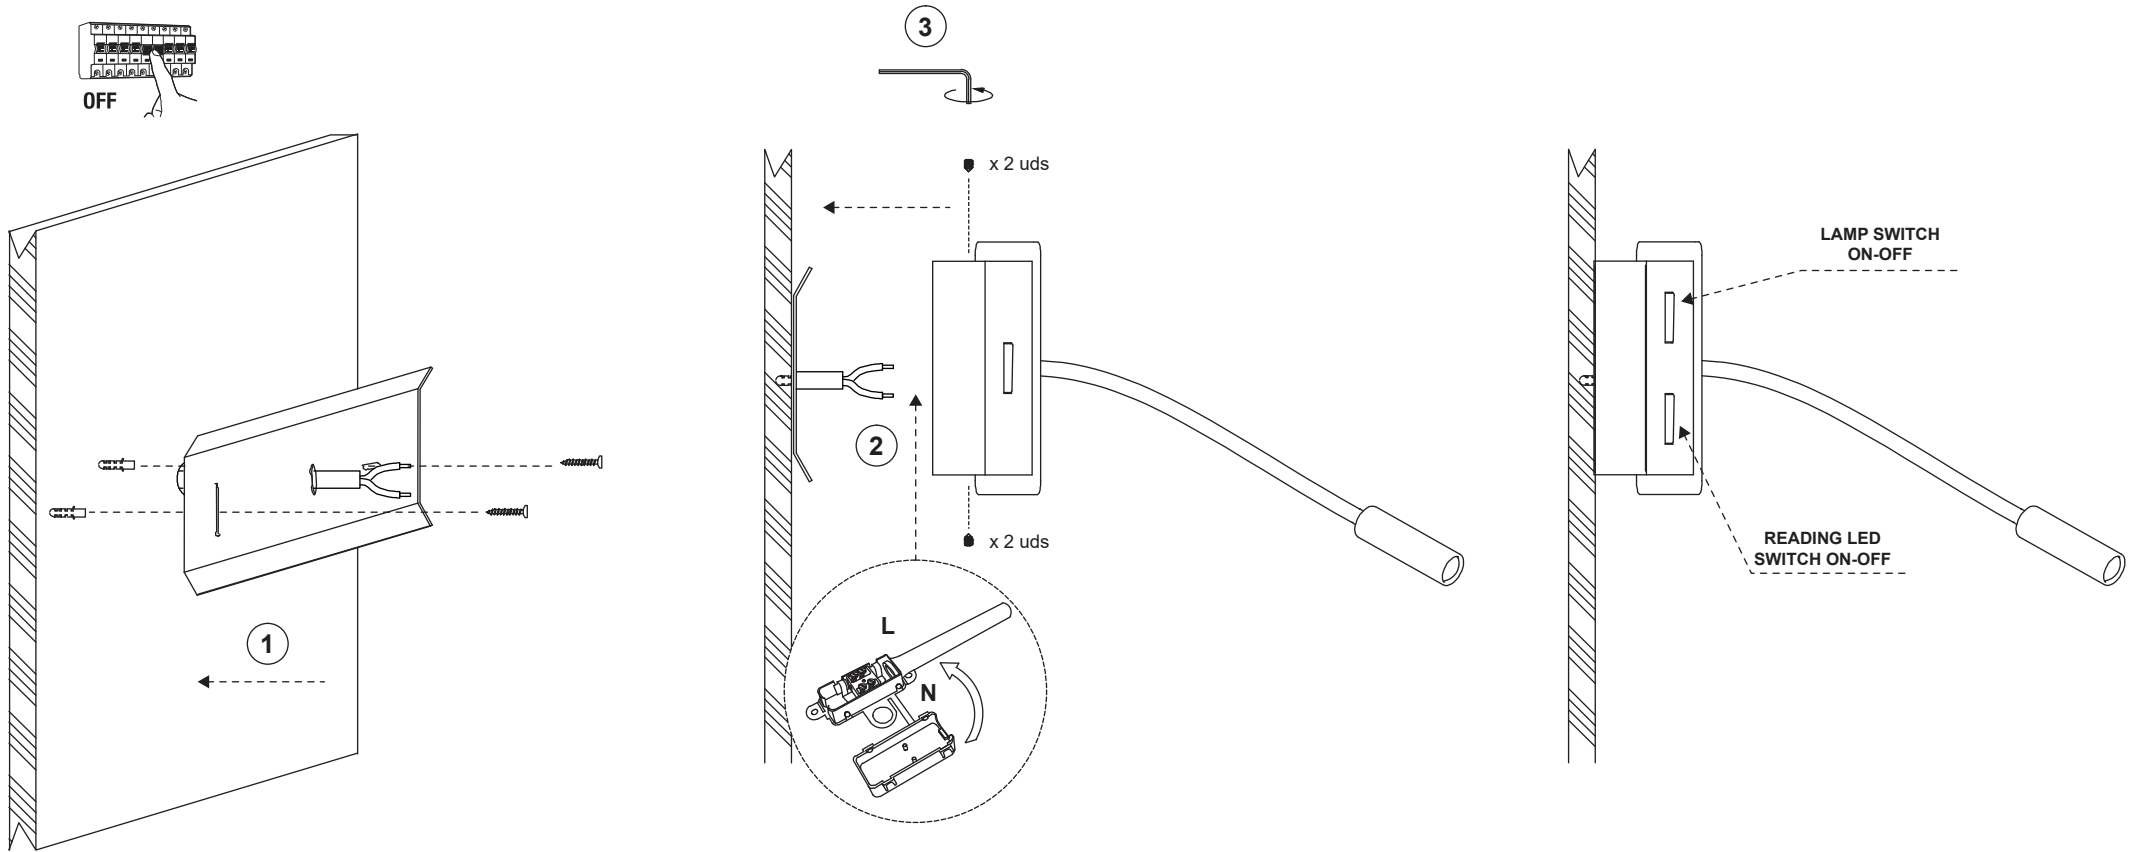

TECHNICAL FEATURES

LED 2W 3000K 105Lm 45° incl. + LED 6W 3000K 134Lm 100° INCL.