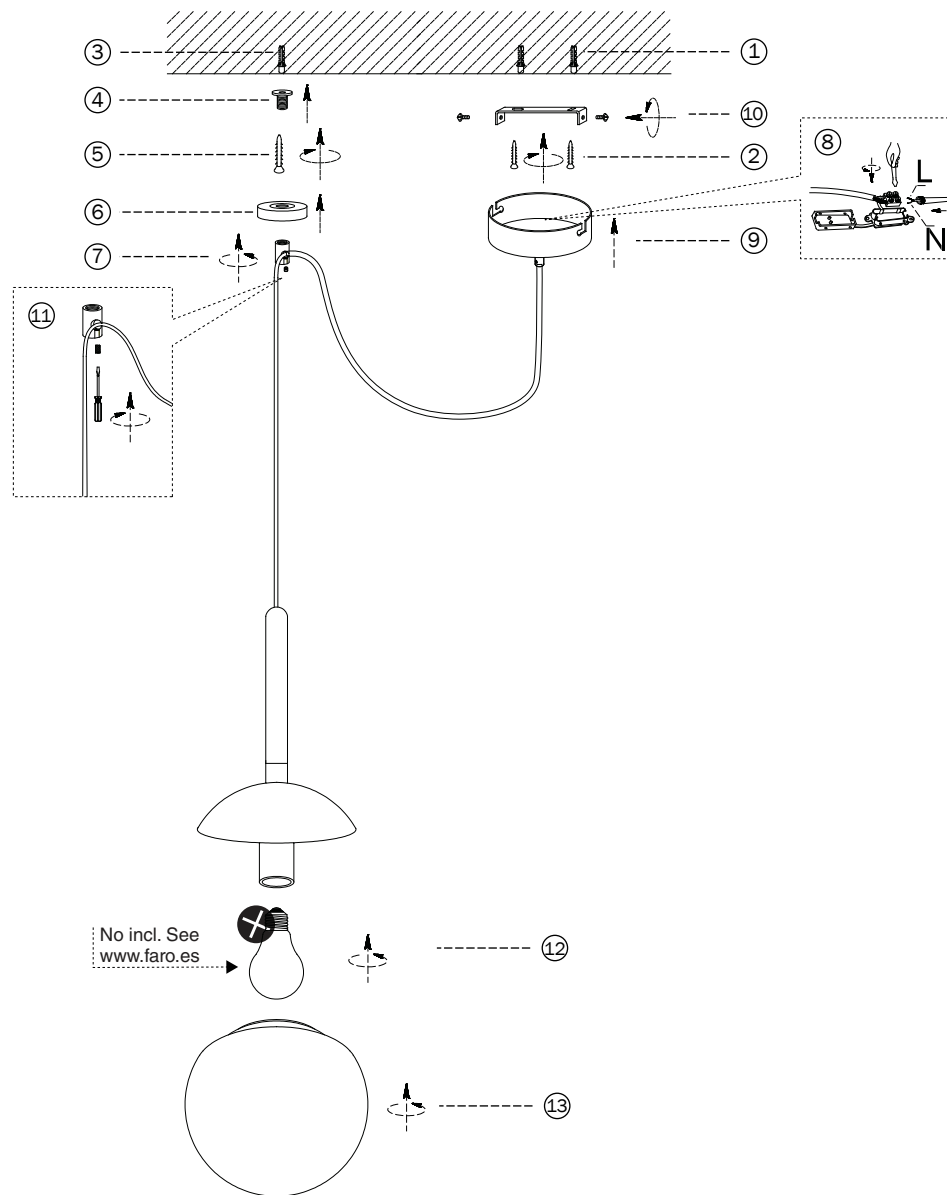

Notice Faro 28376

**Suspension grise Mine Faro - IP20 -
E27 - Sans ampoule**

Réf 28376

116.98€^{TTC*}

Voir le produit : <https://www.domomat.com/65467-suspension-grise-mine-faro-ip20-e27-sans-ampoule-faro-28376.html>

*Le produit Suspension grise Mine Faro - IP20 - E27 - Sans ampoule
est en vente chez Domomat !*

TECHNICAL FEATURES

1 X E27 MAX 15W LED no incl.

Together
we take care
of the planet

Together
we take care
of the planet