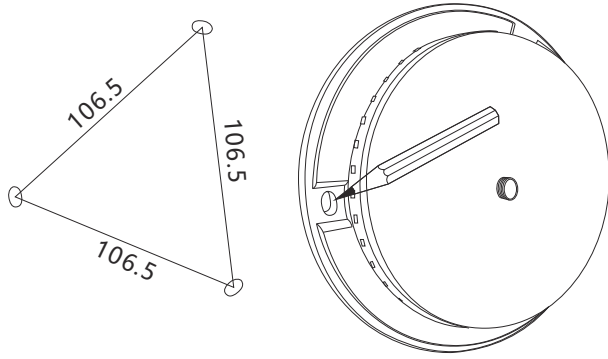

1

2

3

4

TECHNICAL FEATURES

LED 5W 2700K 295Lm INCL.

Together we take care of the planet