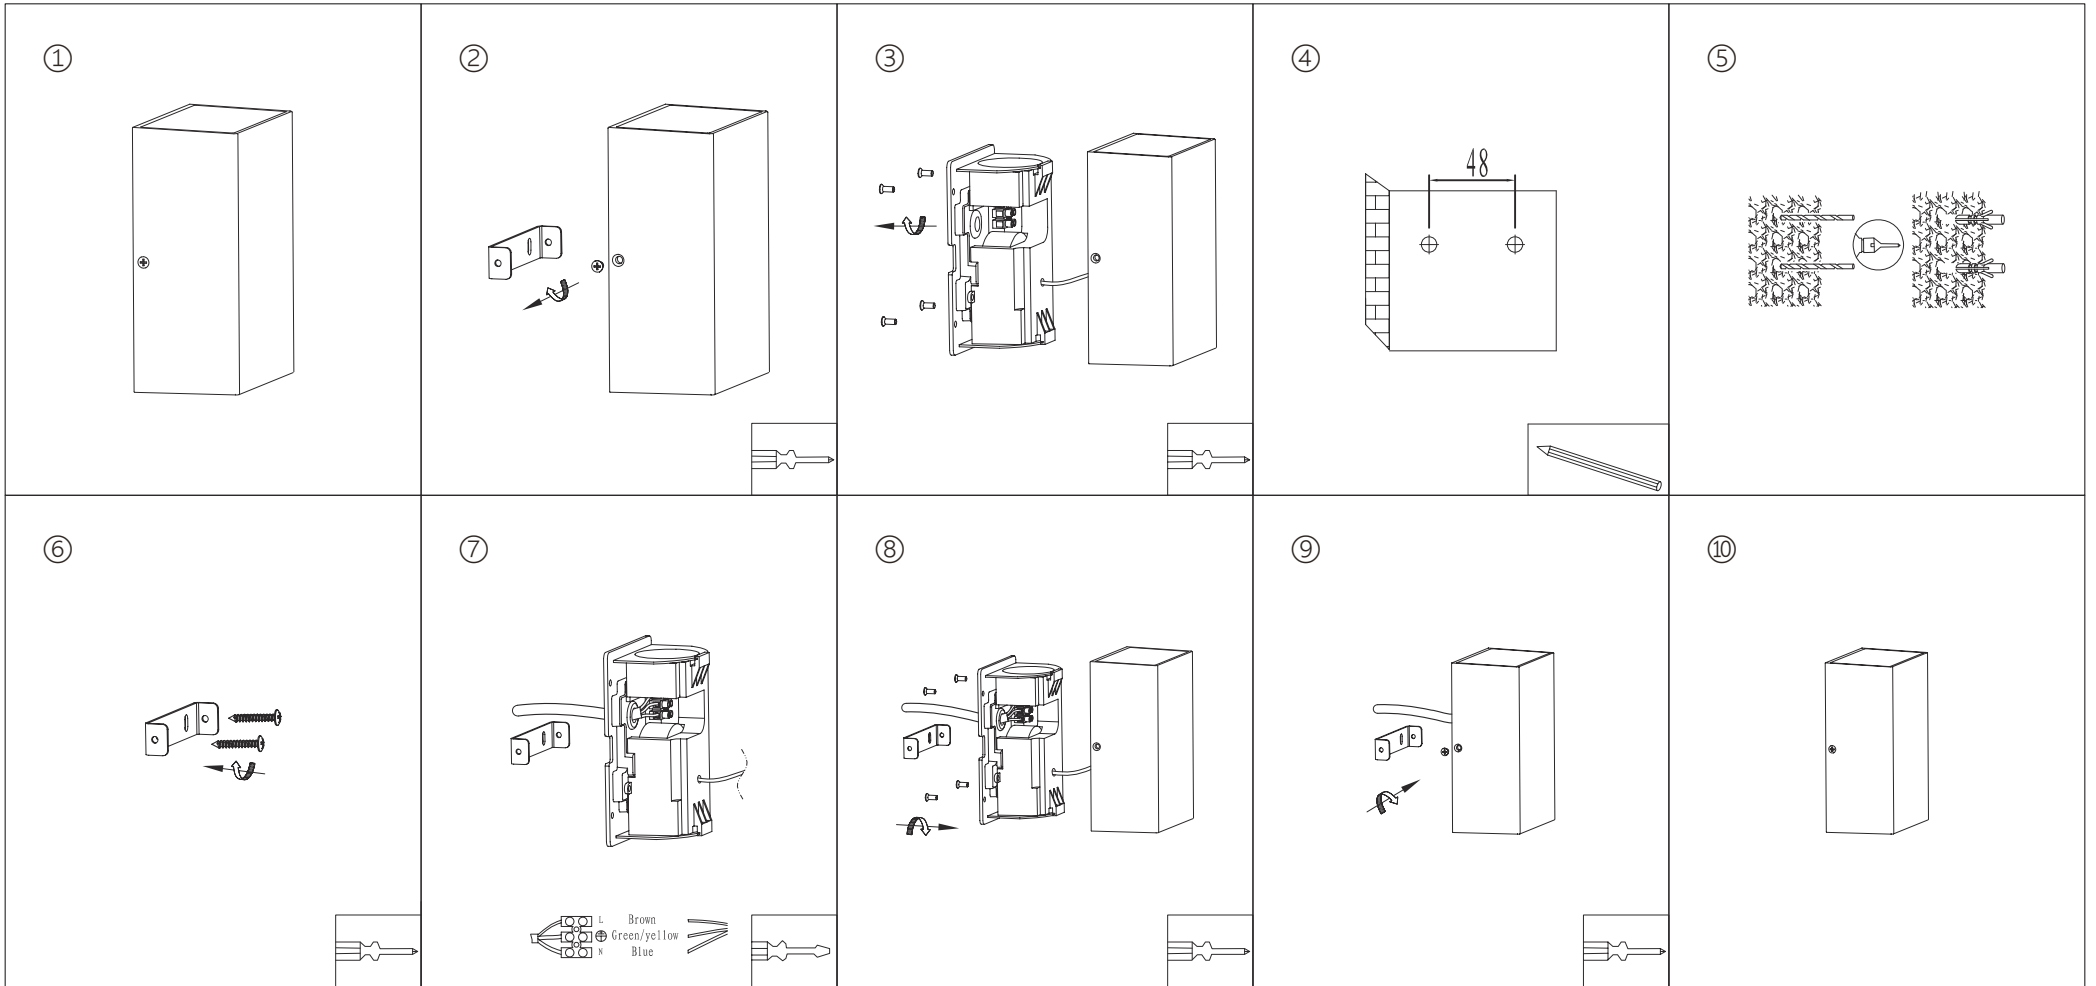

TECHNICAL FEATURES

2 x LED 3W 4000K 315Lm INCL.

Together we take care of the planet