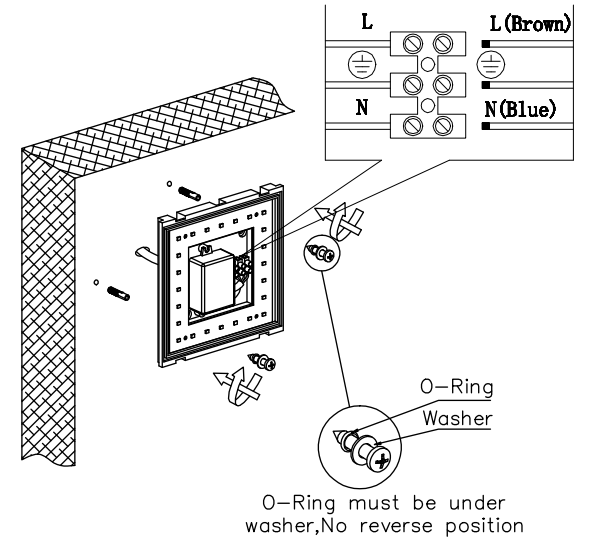

## Notice Faro - 71274

**Applique murale Hikari LED Faro -  
IP65 - 10W - 3000K - Gris foncé**

Réf 71274

**84.78€<sup>TTC\*</sup>**

Voir le produit : <https://www.domomat.com/63868-applique-murale-hikari-led-faro-ip65-10w-3000k-gris-fonce-faro-71274.html>

*Le produit Applique murale Hikari LED Faro - IP65 - 10W - 3000K - Gris foncé  
est en vente chez Domomat !*

LIGHT SOURCE - FUENTE DE LUZ

SMD LED 10W 3000K 400lm incl

TECHNICAL FEATURES - CARACTERÍSTICAS TÉCNICAS