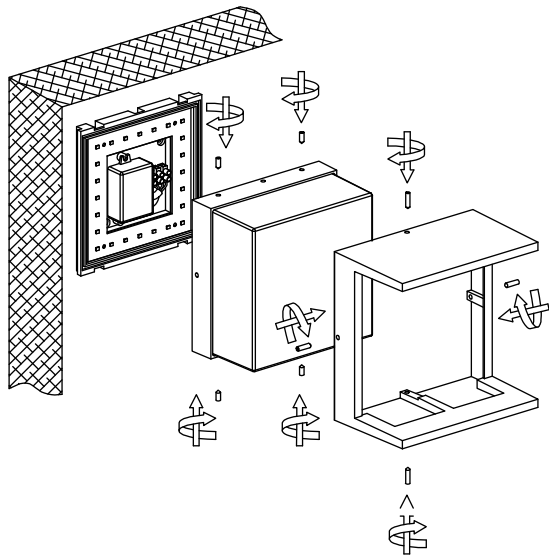

## Notice Faro - 71274

**Applique murale Hikari LED Faro -  
IP65 - 10W - 3000K - Gris foncé**

Réf 71274

**84.78€<sup>TTC\*</sup>**

Voir le produit : <https://www.domomat.com/63868-applique-murale-hikari-led-faro-ip65-10w-3000k-gris-fonce-faro-71274.html>

*Le produit Applique murale Hikari LED Faro - IP65 - 10W - 3000K - Gris foncé  
est en vente chez Domomat !*

LIGHT SOURCE - FUENTE DE LUZ

SMD LED 10W 3000K 400lm incl

TECHNICAL FEATURES - CARACTERÍSTICAS TÉCNICAS