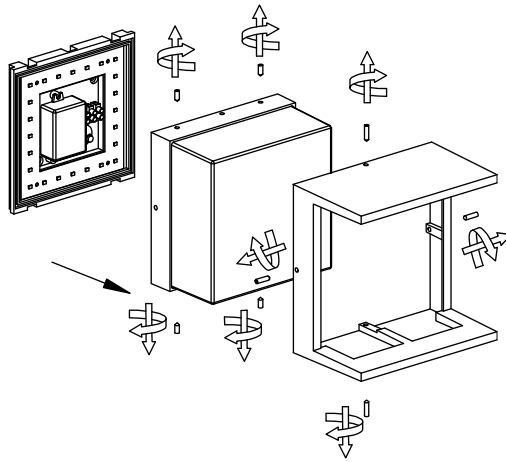

## Notice Faro - 71274

**Applique murale Hikari LED Faro -  
IP65 - 10W - 3000K - Gris foncé**

Réf 71274

**84.78€<sup>TTC\*</sup>**

Voir le produit : <https://www.domomat.com/63868-applique-murale-hikari-led-faro-ip65-10w-3000k-gris-fonce-faro-71274.html>

*Le produit Applique murale Hikari LED Faro - IP65 - 10W - 3000K - Gris foncé  
est en vente chez Domomat !*

LIGHT SOURCE - FUENTE DE LUZ

SMD LED 10W 3000K 400lm incl

TECHNICAL FEATURES - CARACTERÍSTICAS TÉCNICAS