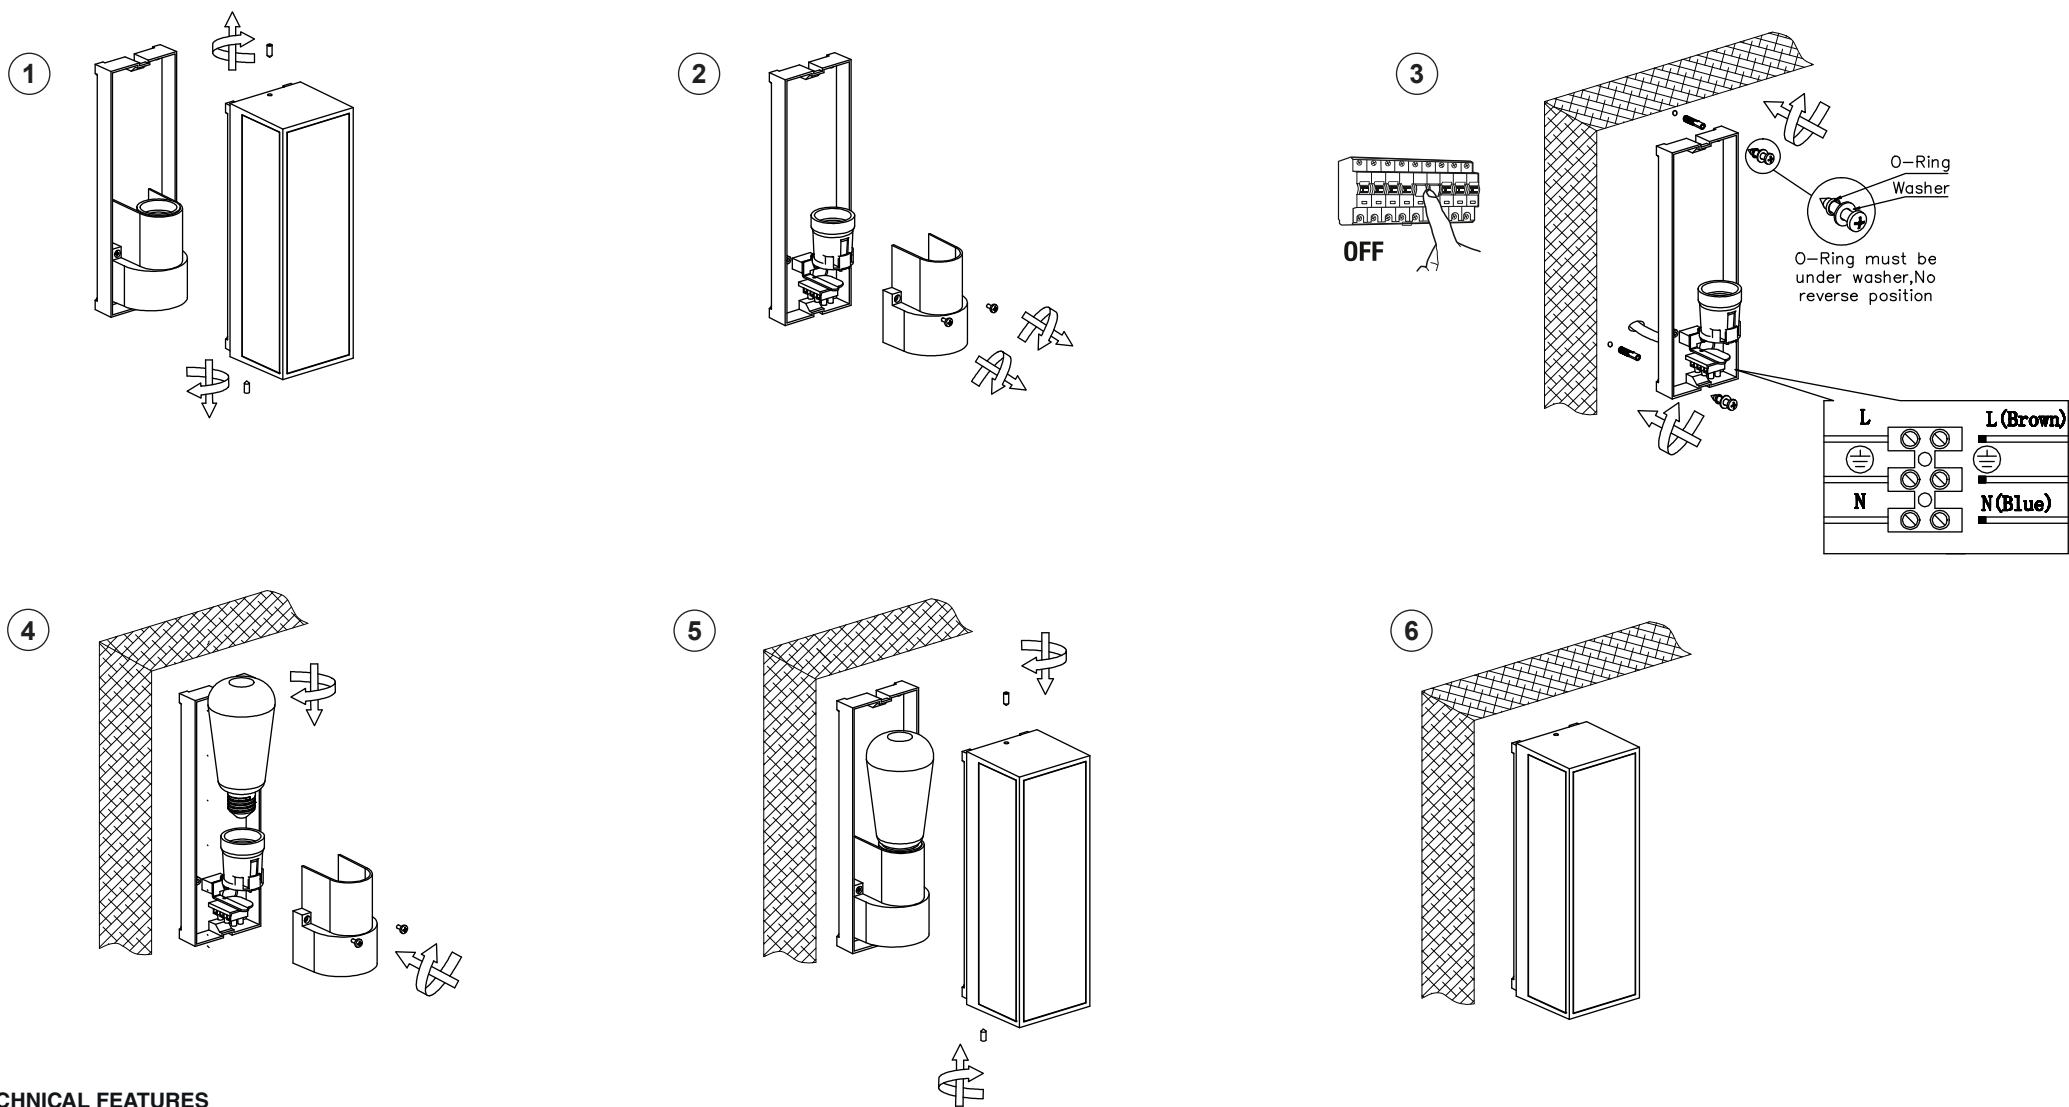

TECHNICAL FEATURES

1 X E27 MAX 15W LED no incl.