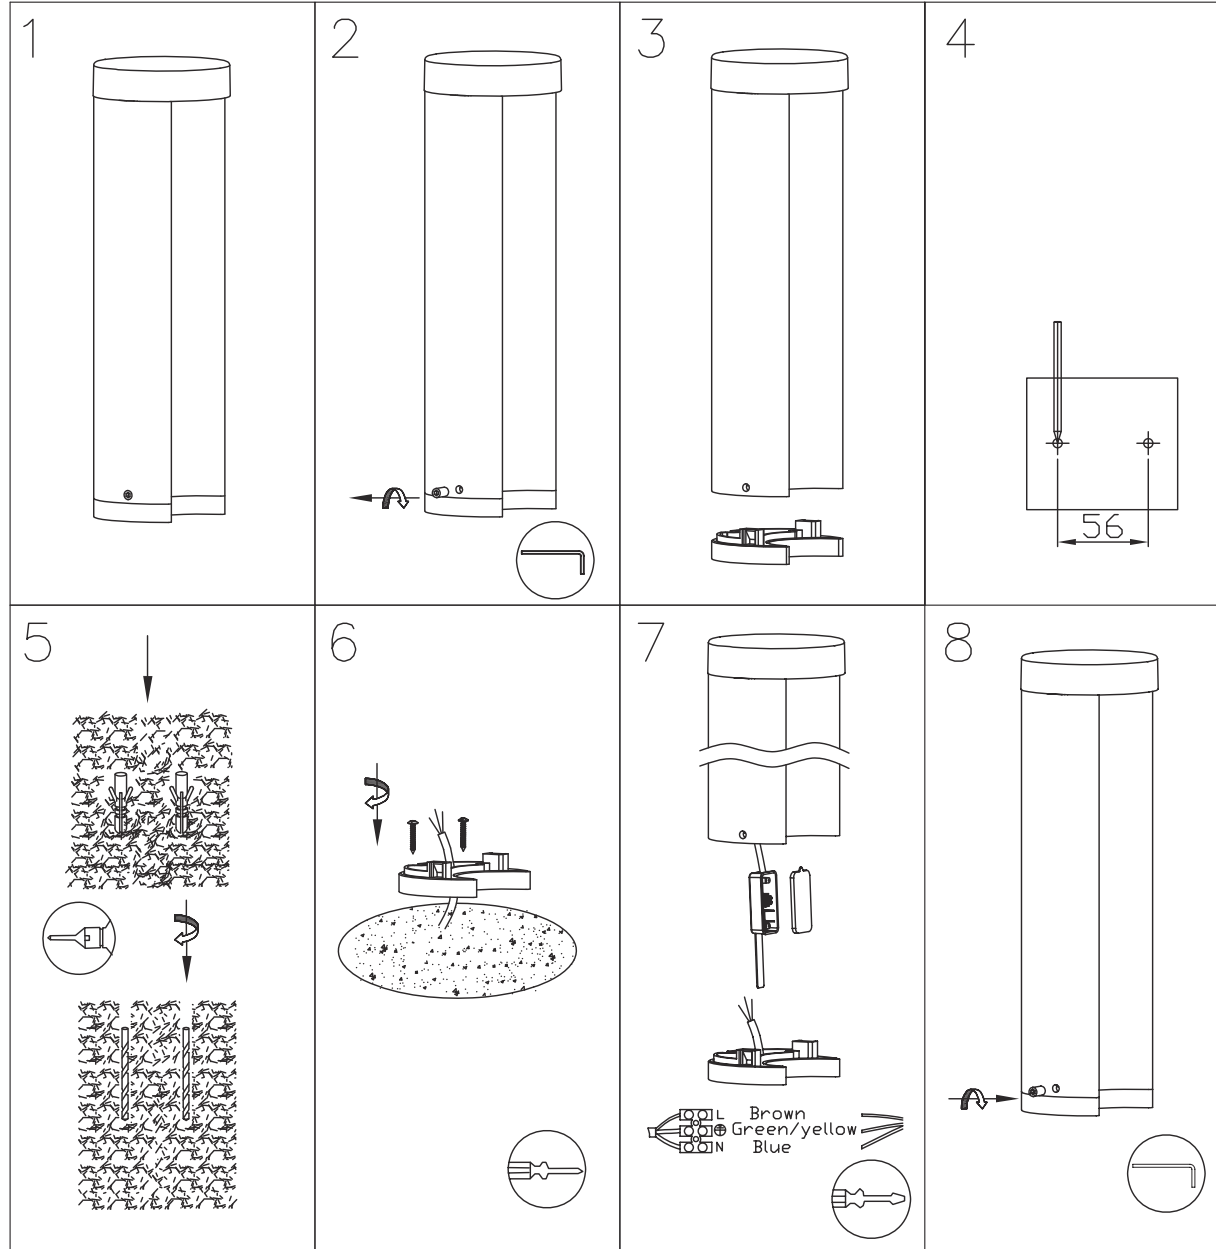

TECHNICAL FEATURES

LED 7W 3000K 195Lm INCL.