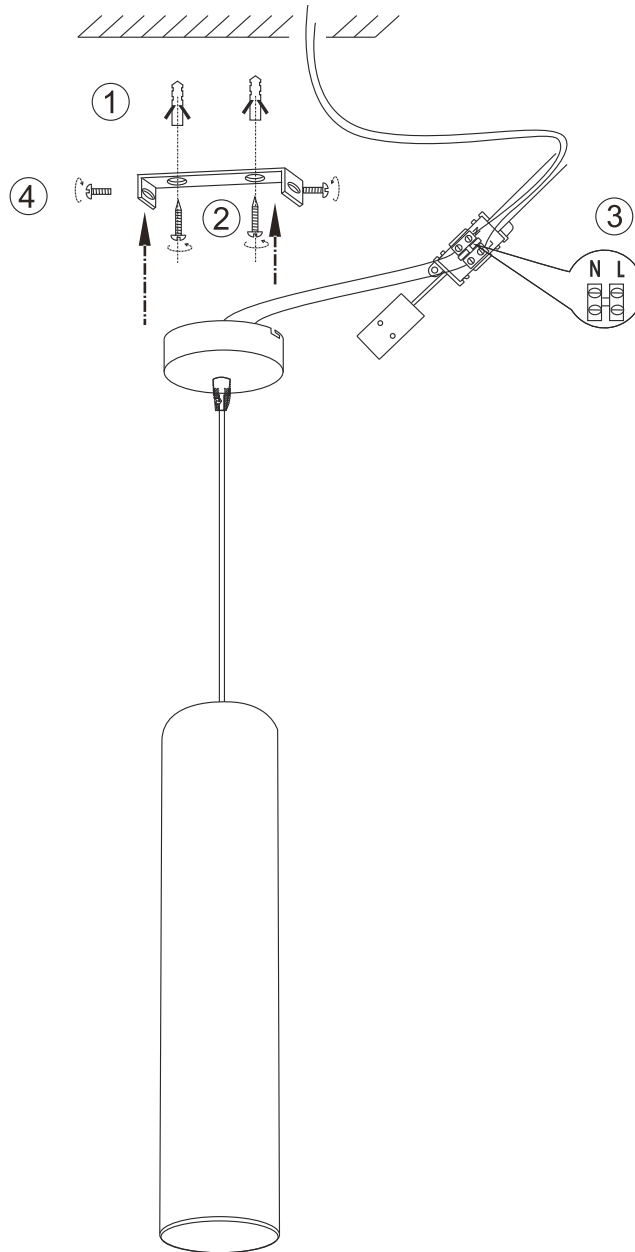

Notice Faro - 29895

**Suspension noir Ora Faro - IP20 -
4W - 3000K - 350lm**

Réf 29895

48.94€^{TTC*}

Voir le produit : <https://www.domomat.com/64680-suspension-noir-ora-faro-ip20-4w-3000k-350lm-faro-29895.html>

*Le produit Suspension noir Ora Faro - IP20 - 4W - 3000K - 350lm
est en vente chez Domomat !*

TECHNICAL FEATURES

SMD LED 4W 3000K 350Lm incl.

LOREFAR, SL,
Dinàmica nº1, Polígono Industrial Santa Rita
08755 Castellbisbal, Barcelona, Spain