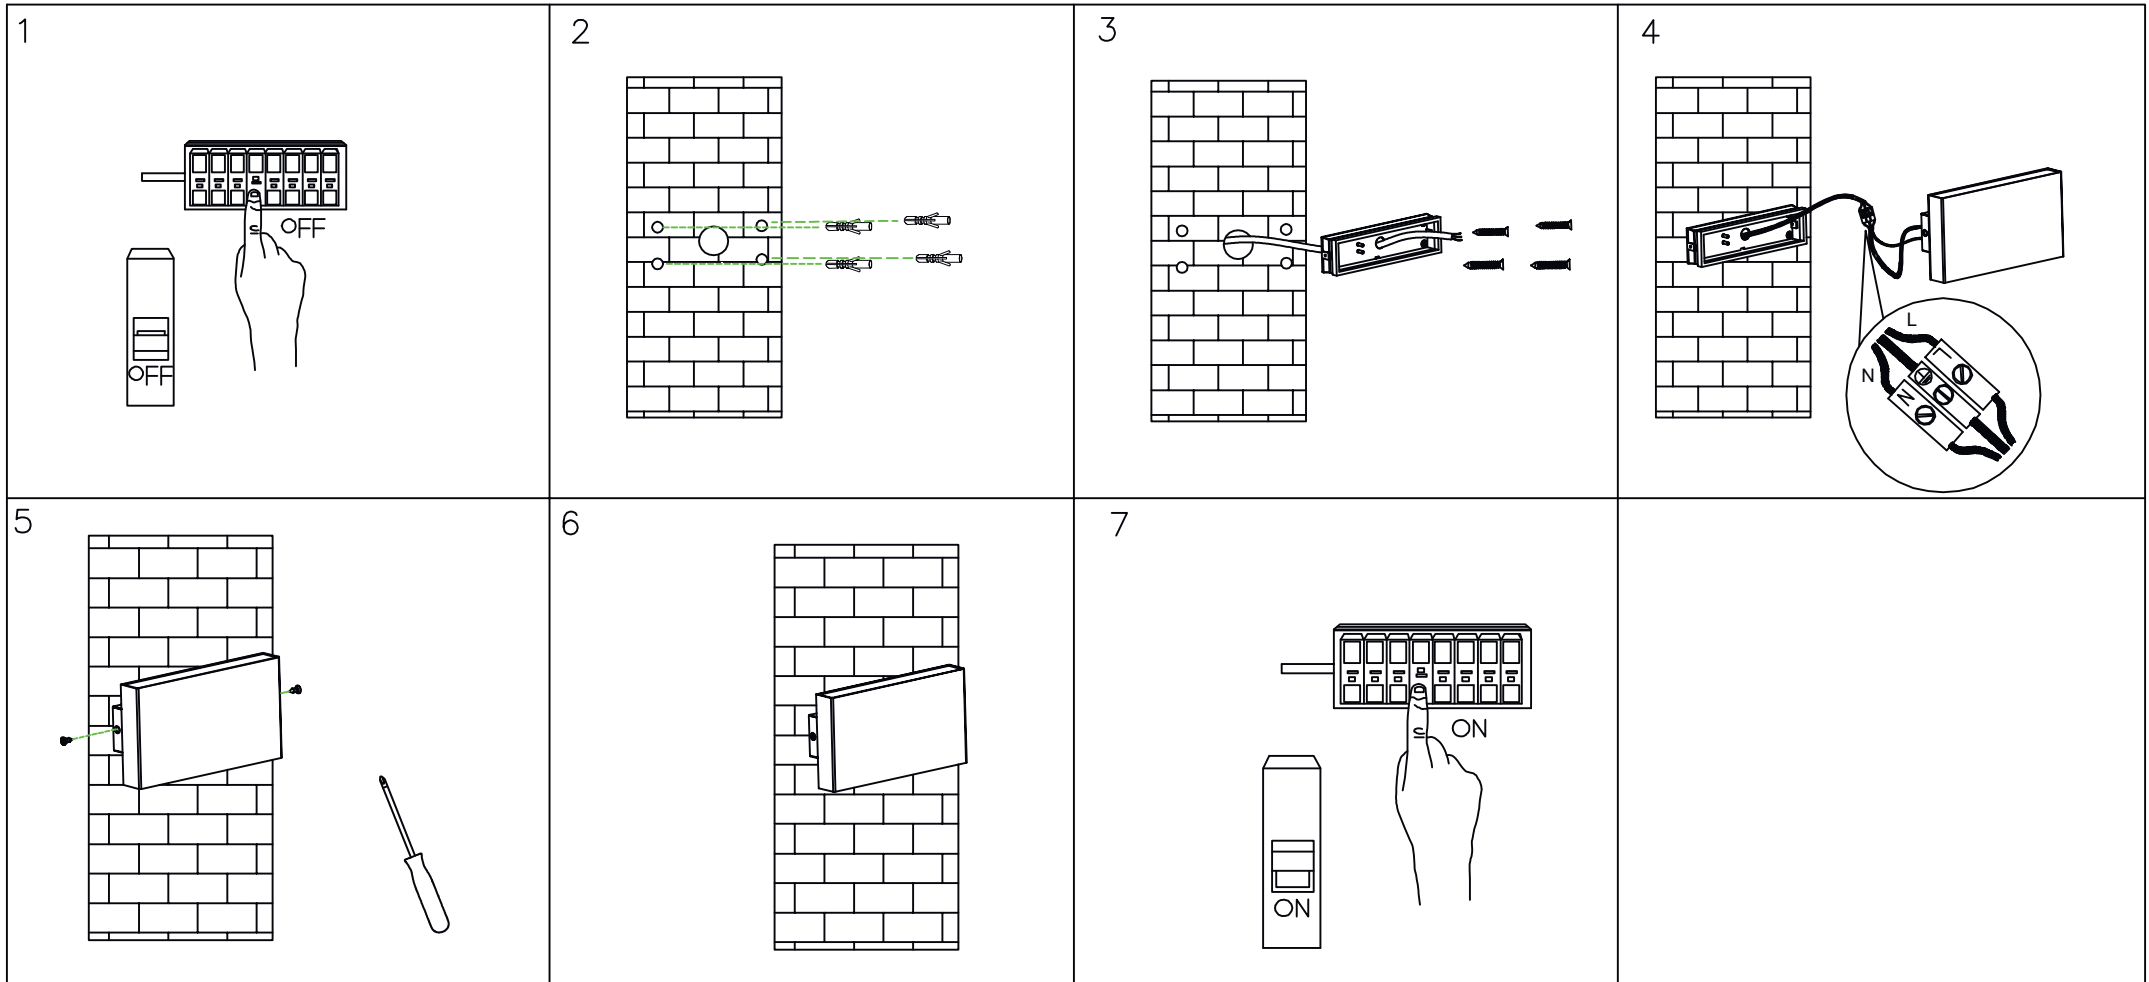

Notice Faro 70406

Applique murale inox Kaula-2 LED
Faro - IP44 - 14W - 3000K- 650lm
Réf 70406

83.77€^{TTC*}

Voir le produit : <https://www.domomat.com/64579-applique-murale-inox-kaula-2-led-faro-ip44-14w-3000k-650lm-faro-70406.html>

*Le produit Applique murale inox Kaula-2 LED Faro - IP44 - 14W - 3000K- 650lm
est en vente chez Domomat !*

TECHNICAL FEATURES

COB LED 16W 3000K 650Lm INCL.