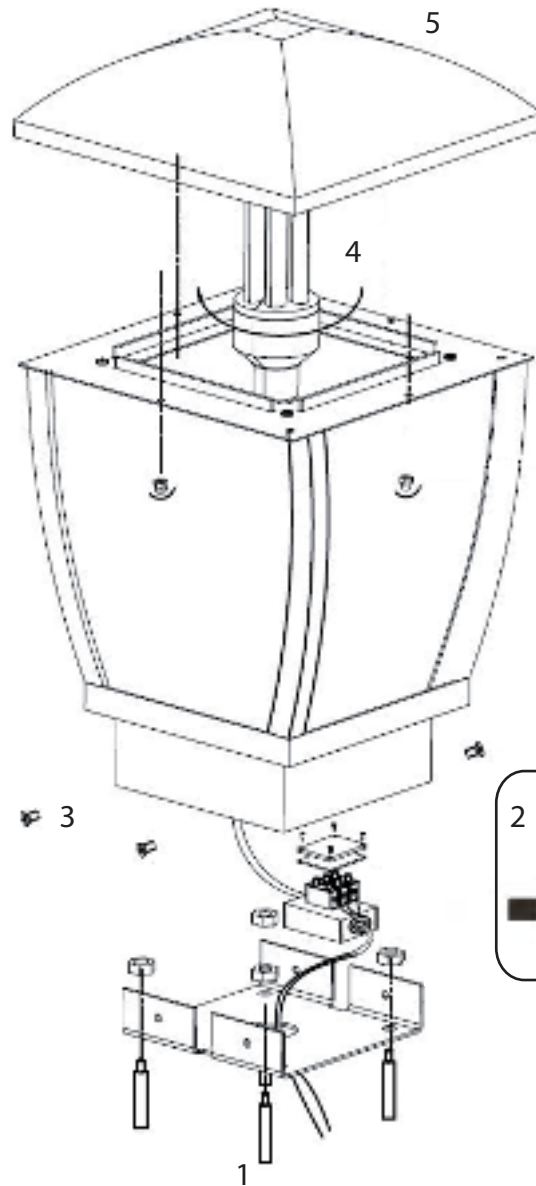

## Notice Faro 75001

**Balise extérieure Wilma LED Faro -  
IP44 - E27 - Gris - Sans ampoule**

Réf 75001

**106.66€<sup>TTC\*</sup>**

Voir le produit : <https://www.domomat.com/64578-balise-exterieure-wilma-led-faro-ip44-e27-gris-sans-ampoule-faro-75001.html>

*Le produit Balise extérieure Wilma LED Faro - IP44 - E27 - Gris - Sans ampoule  
est en vente chez Domomat !*

BOMBILLAS - BULBS

1 x E27 max 100w

ICONOS - ICONES

1	2	3 IP44
4	5	6
7	8	9

CARACTERÍSTICAS ESPECÍFICAS  
SPECIFIC FEATURES