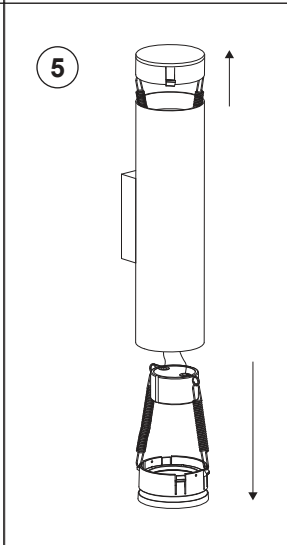

Retrouvez tous les produits de la catégorie
Applique murale intérieure Faro
chez Domomat !

* : Prix sur le site Domomat.com au 28/04/2024. Le prix est susceptible d'être modifié.

TECHNICAL FEATURES

2 X GU10 MAX 8W LED no incl.