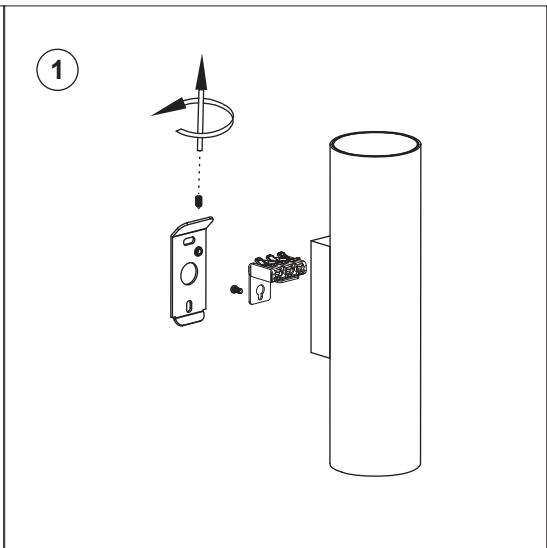

TECHNICAL FEATURES

2 X GU10 MAX 8W LED no incl.