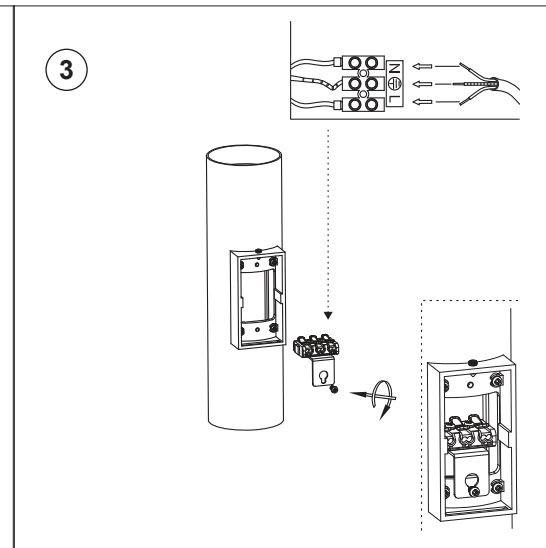

Retrouvez tous les produits de la catégorie
Applique murale intérieure Faro
chez Domomat !

* : Prix sur le site Domomat.com au 28/04/2024. Le prix est susceptible d'être modifié.

TECHNICAL FEATURES

2 X GU10 MAX 8W LED no incl.