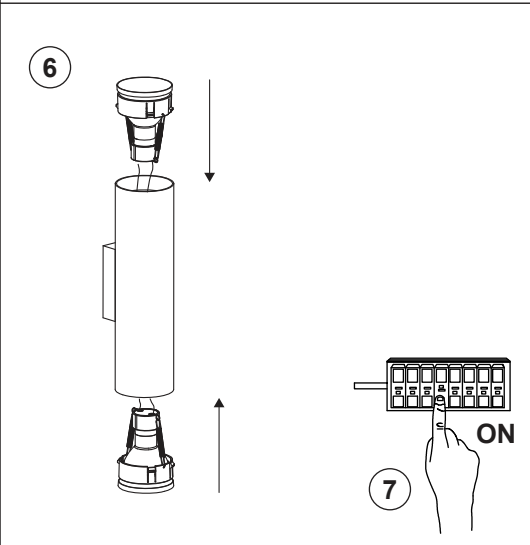

Retrouvez tous les produits de la catégorie
Applique murale intérieure Faro
chez Domomat !

* : Prix sur le site Domomat.com au 28/04/2024. Le prix est susceptible d'être modifié.

TECHNICAL FEATURES

2 X GU10 MAX 8W LED no incl.