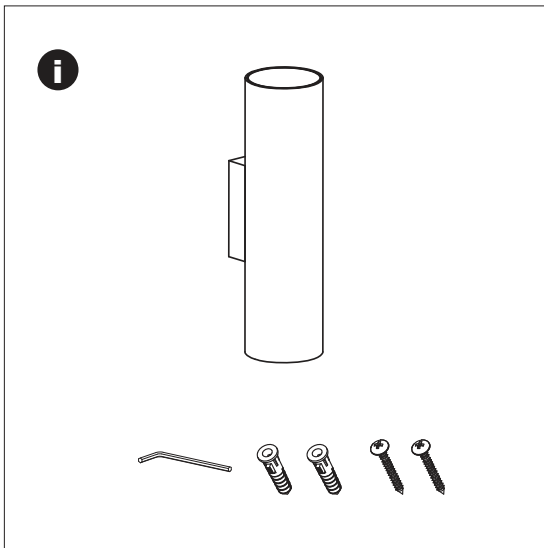

TECHNICAL FEATURES

2 X GU10 MAX 8W LED no incl.