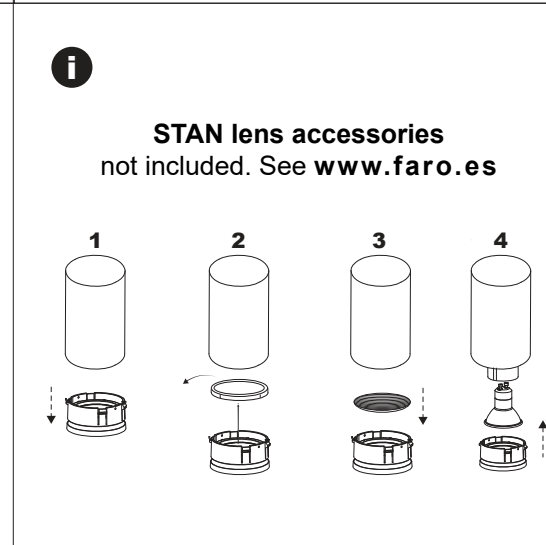

Retrouvez tous les produits de la catégorie
Applique murale intérieure Faro
chez Domomat !

* : Prix sur le site Domomat.com au 28/04/2024. Le prix est susceptible d'être modifié.

TECHNICAL FEATURES

2 X GU10 MAX 8W LED no incl.