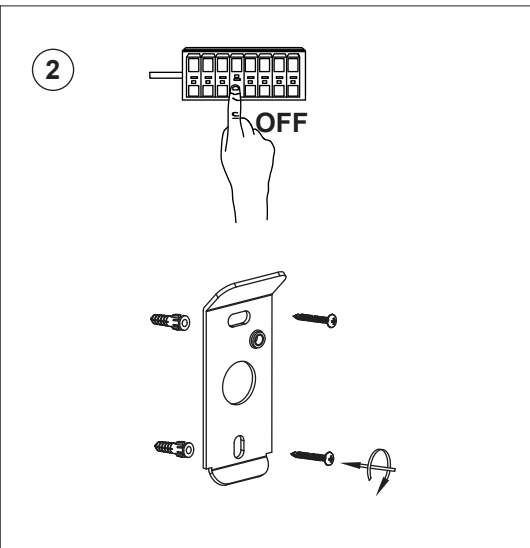

TECHNICAL FEATURES

2 X GU10 MAX 8W LED no incl.