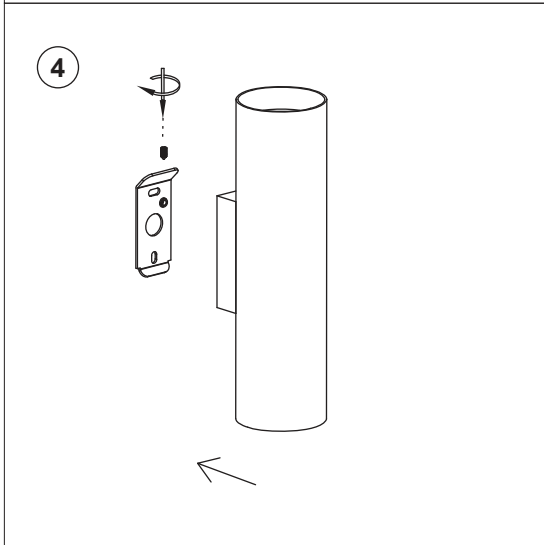

TECHNICAL FEATURES

2 X GU10 MAX 8W LED no incl.