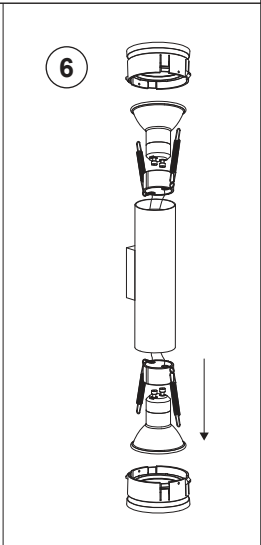

TECHNICAL FEATURES

2 X GU10 MAX 8W LED no incl.