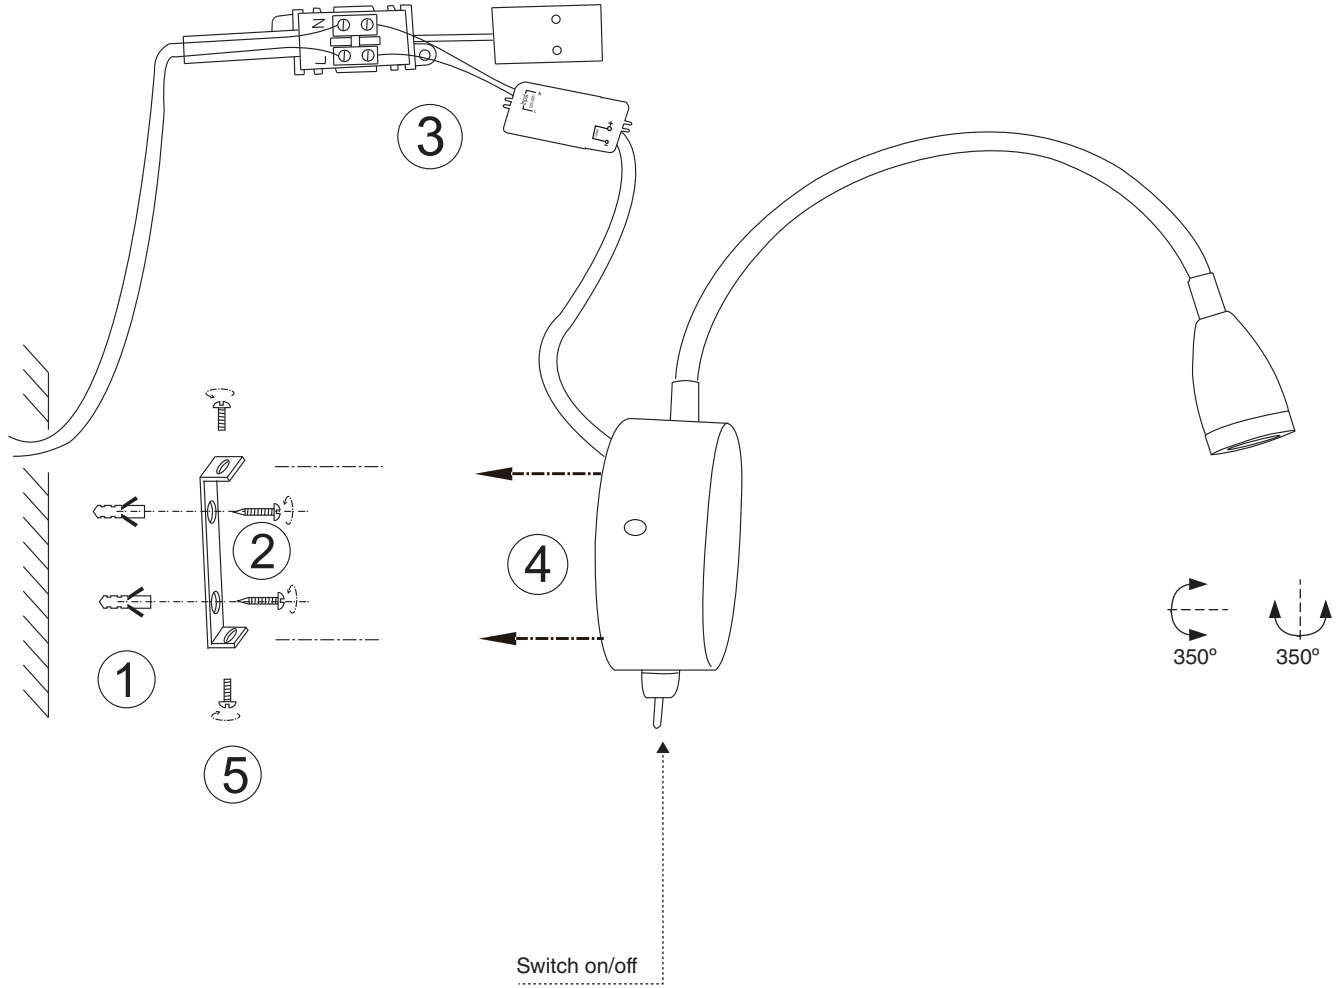

This product contains a light source of energy efficiency class G
Este producto contiene una fuente luminosa de la clase eficiencia energética G

Together we take care of the planet