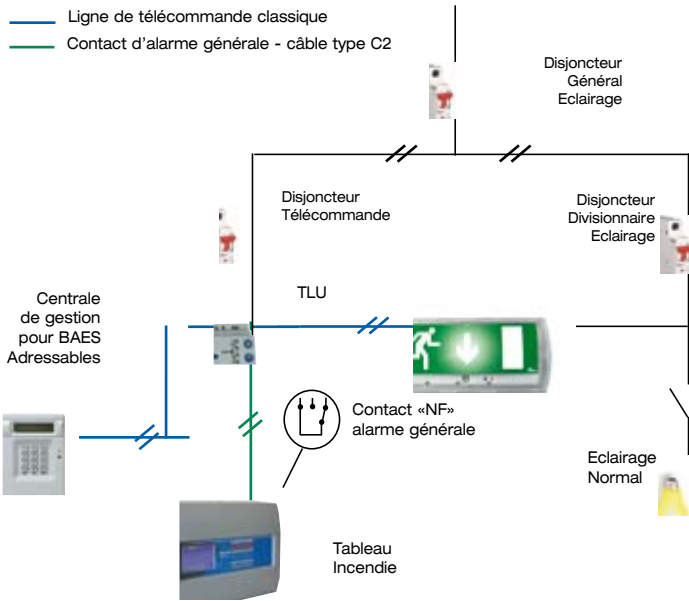

> LES APPLICATIONS

Fonction «locaux à sommeil»

En plus de l'éclairage de sécurité, dans les établissements avec locaux à sommeil (visés par le nouveau règlement de sécurité), l'utilisation de BAEH en complément des blocs d'évacuation est autorisée comme éclairage de remplacement.

En cas de coupure secteur, l'éclairage de sécurité (BAES) est mis à l'état de repos et l'éclairage de remplacement (BAEH) est déclenché ; l'exploitation des locaux peut se poursuivre. En cas d'alarme incendie, l'éclairage de sécurité (BAES) passe alors à l'état de fonctionnement pour assurer l'évacuation.

	230 V Secteur	Ordre de réallumage automatique	Mise au repos auto	B.A.E.S.
Disparition source normale*	Absent	Non	Oui	Passé à l'état de repos
Incident (ex : alarme incendie) pendant une absence secteur				
Ouverture du contact d'alarme générale	Absent	Oui	Non	Repassé à l'état de fonctionnement

* Source normale : source constituée généralement par un raccordement au réseau électrique publique haute tension, basse tension (article EL3 de l'arrêté du 19 novembre 2001).