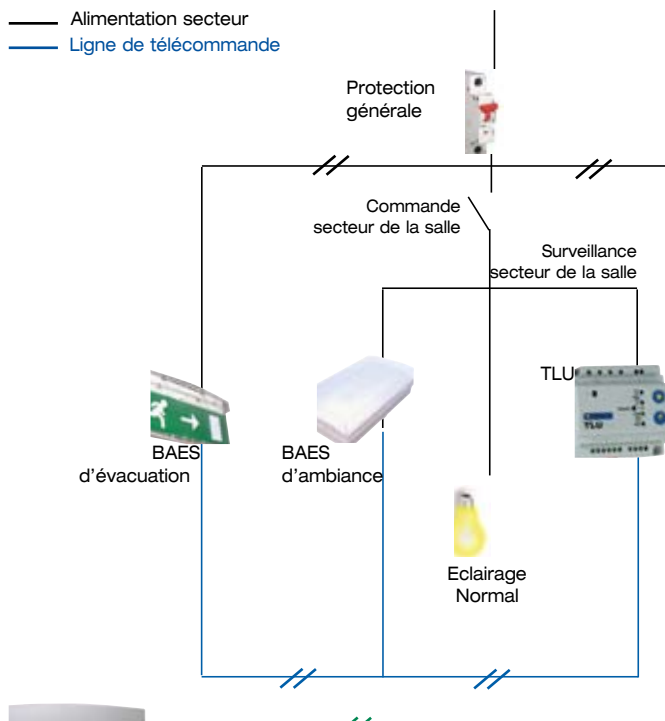

Possibilité de réallumage des BAES d'ambiance lors d'une alarme générale.

Fonction Panique

Pour le cas spécifique des salles de projection et de spectacle, il est possible de réaliser un éclairage dit «de panique» (balisage permanent, ambiance non permanent)..