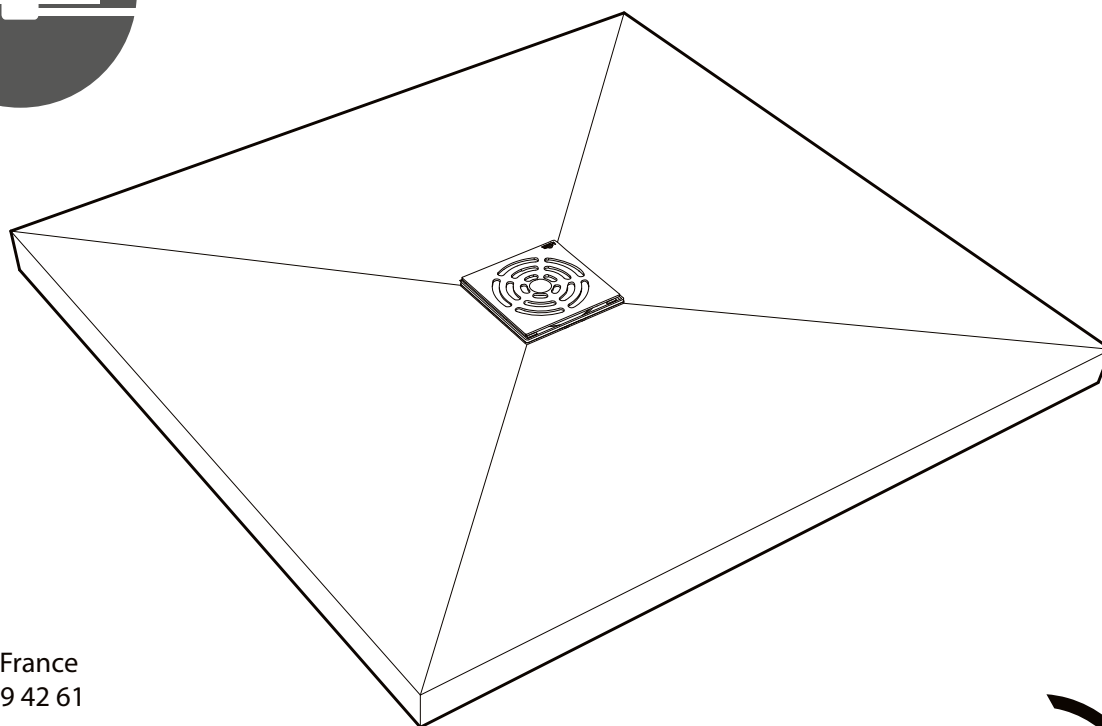

LAZER

361, bd Mireille Lauze 13011 Marseille - France
Tél. (33) 04 91 80 15 60 - Fax (33) 04 91 79 42 61
E-mail info@lazer.fr
www.lazer.fr