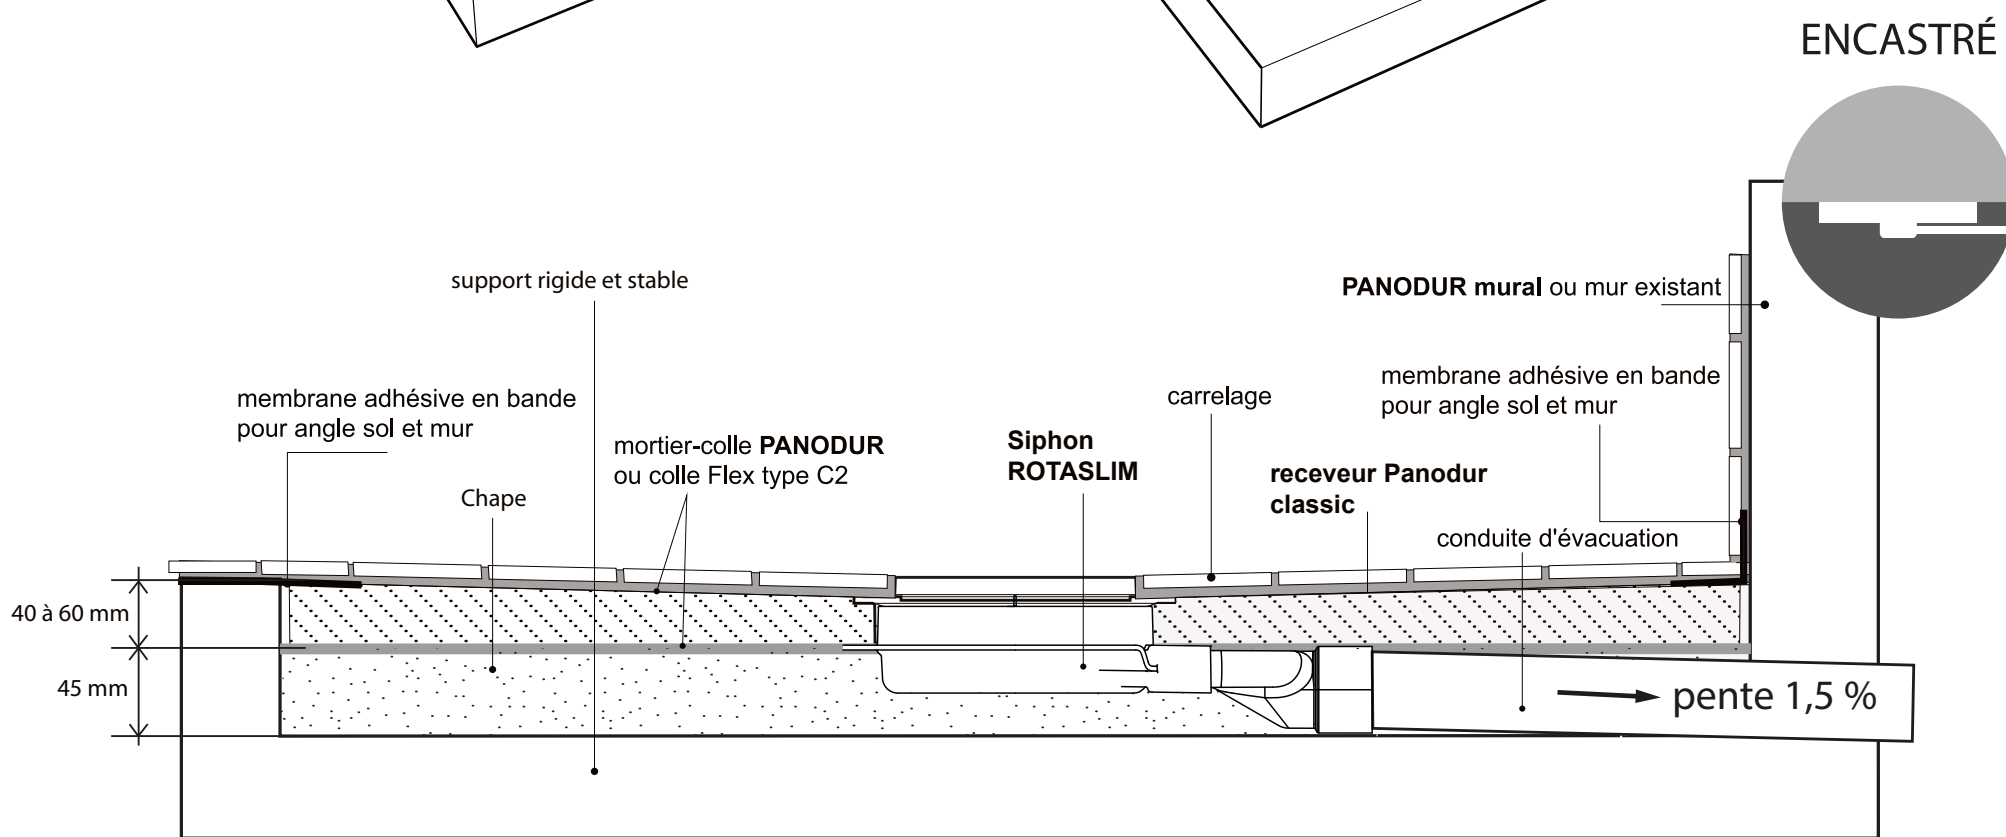

POSE D'UN PANODUR CLASSIC AVEC UN SIPHON ROTASLIM

Réf. 350015

Gamme Panodur Classic

Types de poses :

POSÉ

ENCASTRÉ

SEMI ENCASTRÉ