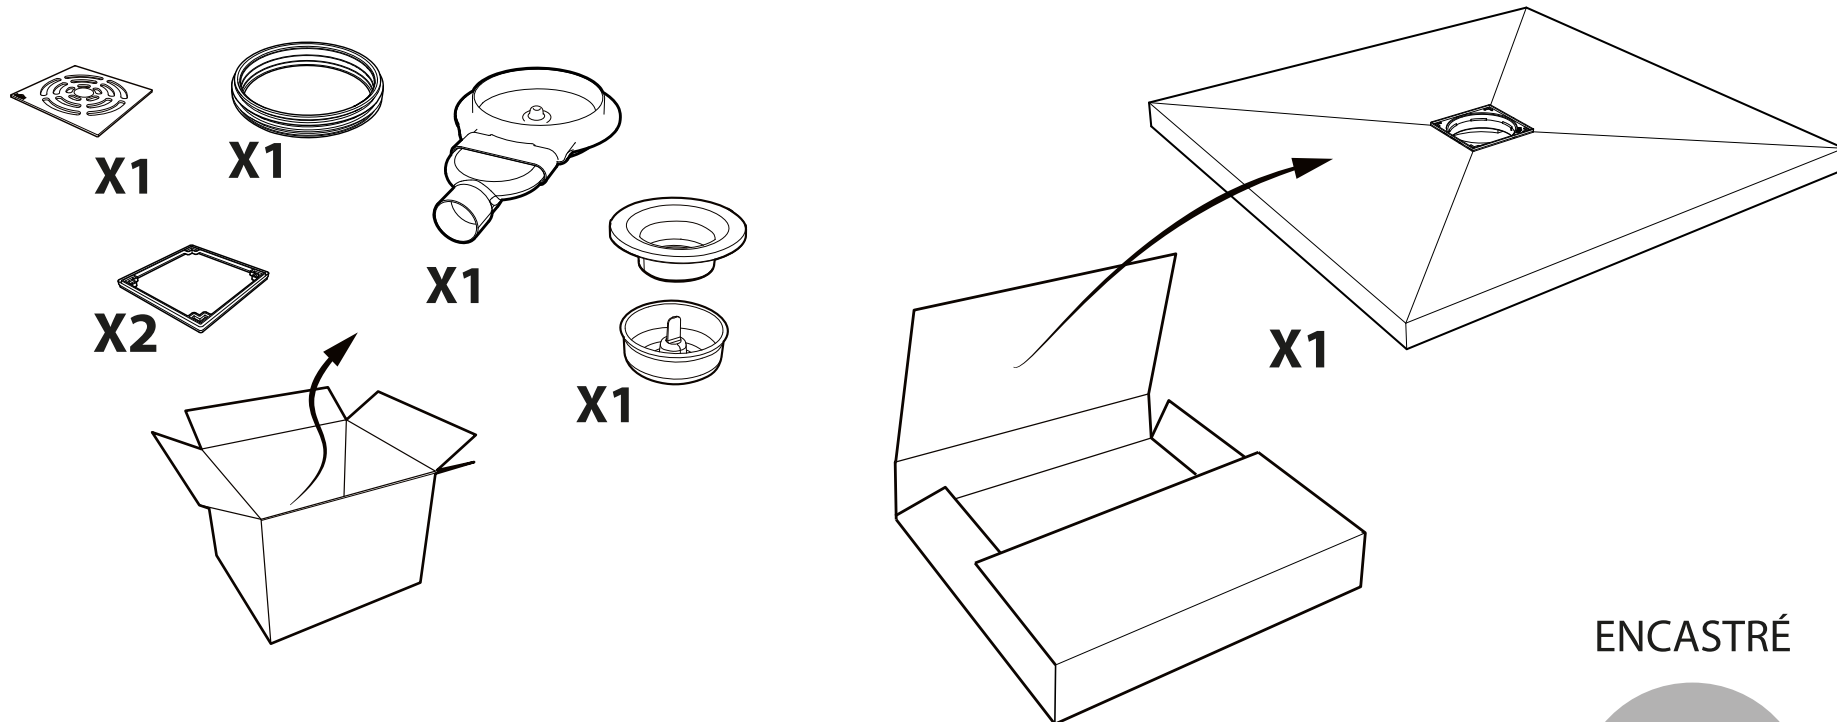

POSE D'UN PANODUR CLASSIC AVEC UN SIPHON ROTASLIM

Réf. 350015

Gamme Panodur Classic

Types de poses :

POSÉ

ENCASTRÉ

SEMI ENCASTRÉ