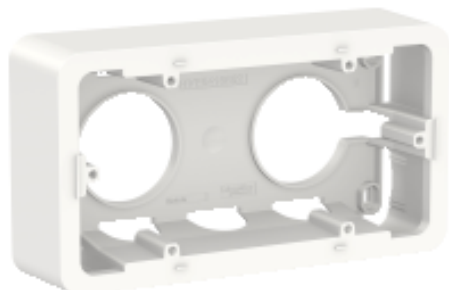

NU840418 | Schneider fiche

**Boîte d'encastrement Unica Pro -
Montage saillie - 2 postes - Blanc**

Réf NU840418

5.03€^{TTC*}

Voir le produit : <https://www.domomat.com/36278-boite-d-encastrement-unica-pro-montage-saillie-2-postes-blanc-schneider-electric-nu840418.html>

Le produit Boîte d'encastrement Unica Pro - Montage saillie - 2 postes - Blanc est en vente chez Domomat !

Statut commercial: Commercialisé

Principales

Gamme de produits	Unica
Gamme	Unica
Fonction de l'appareil	Montage
Fonction produit	Boîte de montage
Design	Unica Pro
Accessoires associés	Unica
Présentation du produit	Sans plaque de finition
Nombre de modules	2 x 2 modules 4 modules
Nombre de postes	2 postes
Mode de fixation	Vis
Nuance de la couleur	Blanc (RAL 9003)

Complémentaires

Montage de l'appareil	Saillie
Entrée de câble	6 prédécoupes
Matière	Boîtier : ABS (acrylonitrile butadiène styrène)
Normes	IEC 60669-1 IEC 60884-1
Profondeur	40 mm
Largeur	158 mm
Hauteur	87 mm
Poids	0,086 kg
Canal ciblé	Professionnel