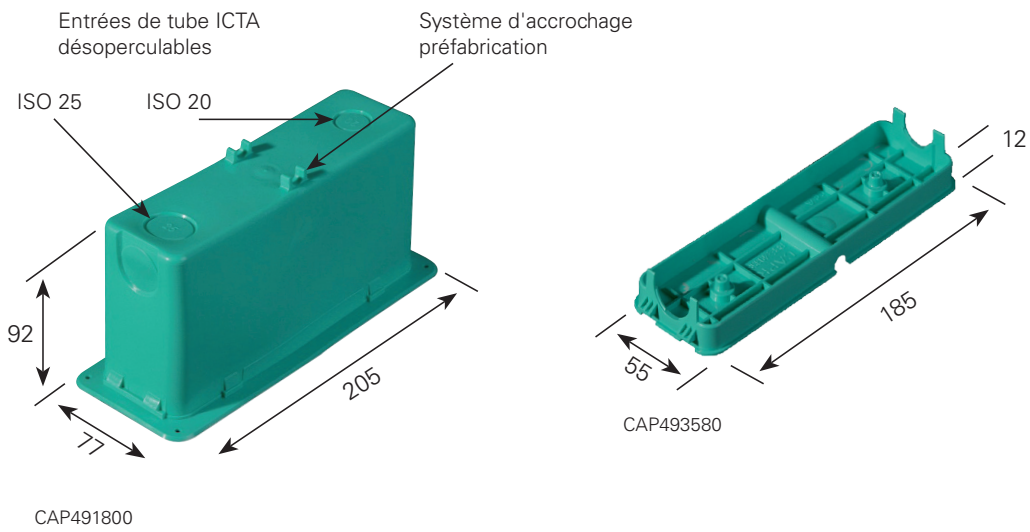

Couvercle de pose pour pot de descente OCTOPUS Capri - Rectangulaire - Plastique - Vert

Réf CAP493580 **0.42€^{TTC*}**

<https://www.domomat.com/104822-couvercle-de-pose-pour-pot-de-descente-octopus-capri-rectangulaire-plastique-vert-capri-cap493580.html>

PRGV

Montage des aimants standards Ø 64

CAP491500

Entrées de tube ICTA désoperculables

CAP493800

Code	Désignation	Caractéristiques	Qté.
CAP491500	PRGV - Pot	Boîte grand volume 830 cm ³	50
CAP493800	PRGV - Couverture de pose		50

PRDC

CAP491300

CAP493130

Code	Désignation	Caractéristiques	Qté.
CAP491300	PRDC - Pot	Boîte grand volume 570 cm ³	50
CAP493130	PRDC - Couverture de pose		50

Le PRGV et le PRDC ne s'enlèvent pas après coulage

Octopus

Code	Désignation	Caractéristiques	Qté.
CAP491800	OCTOPUS - Pot	Volume 830 cm ³	50
CAP493580	OCTOPUS - Couvercle de pose		50

TPB

Code	Désignation	Caractéristiques	Qté.
CAP491070	TPB - Pot	Volume 180 cm ³	100
CAP493180	TPB - Couvercle de pose		100