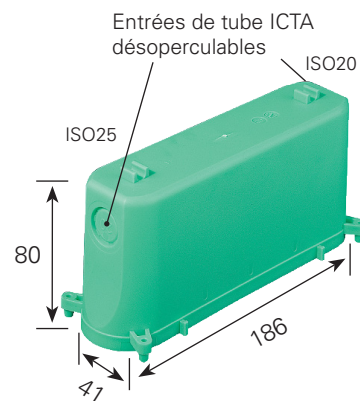

Couvercle de pose pour pot de descente OCTOPUS Capri - Rectangulaire - Plastique - Vert

Réf CAP493580 **0.42€^{TTC*}**

<https://www.domomat.com/104822-couvercle-de-pose-pour-pot-de-descente-octopus-capri-rectangulaire-plastique-vert-capri-cap493580.html>

PRGV

Montage des aimants standards Ø 64

CAP491500

Entrées de tube ICTA désoperculables

CAP493800

Code	Désignation	Caractéristiques	Qté.
CAP491500	PRGV - Pot	Boîte grand volume 830 cm ³	50
CAP493800	PRGV - Couverture de pose		50

PRDC

CAP491300

CAP493130

Code	Désignation	Caractéristiques	Qté.
CAP491300	PRDC - Pot	Boîte grand volume 570 cm ³	50
CAP493130	PRDC - Couverture de pose		50

Le PRGV et le PRDC ne s'enlèvent pas après coulage

Octopus

Code	Désignation	Caractéristiques	Qté.
CAP491800	OCTOPUS - Pot	Volume 830 cm ³	50
CAP493580	OCTOPUS - Couvercle de pose		50

TPB

Code	Désignation	Caractéristiques	Qté.
CAP491070	TPB - Pot	Volume 180 cm ³	100
CAP493180	TPB - Couvercle de pose		100