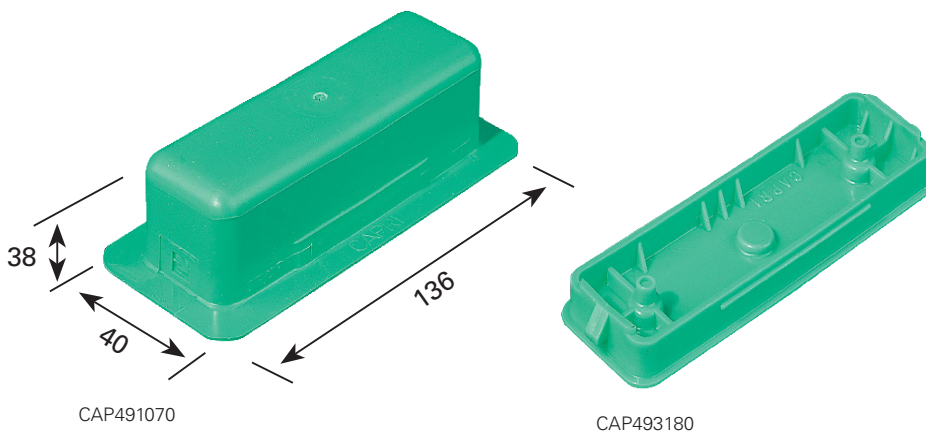

Couvercle de pose pour pot de descente OCTOPUS Capri - Rectangulaire - Plastique - Vert

Réf CAP493580 **0.42€^{TTC*}**

<https://www.domomat.com/104822-couvercle-de-pose-pour-pot-de-descente-octopus-capri-rectangulaire-plastique-vert-capri-cap493580.html>

PRGV

Montage des aimants standards Ø 64

CAP491500

Entrées de tube ICTA désoperculables

CAP493800

Code	Désignation	Caractéristiques	Qté.
CAP491500	PRGV - Pot	Boîte grand volume 830 cm ³	50
CAP493800	PRGV - Couverture de pose		50

PRDC

CAP491300

CAP493130

Code	Désignation	Caractéristiques	Qté.
CAP491300	PRDC - Pot	Boîte grand volume 570 cm ³	50
CAP493130	PRDC - Couverture de pose		50

Le PRGV et le PRDC ne s'enlèvent pas après coulage

Octopus

Code	Désignation	Caractéristiques	Qté.
CAP491800	OCTOPUS - Pot	Volume 830 cm ³	50
CAP493580	OCTOPUS - Couvercle de pose		50

TPB

Code	Désignation	Caractéristiques	Qté.
CAP491070	TPB - Pot	Volume 180 cm ³	100
CAP493180	TPB - Couvercle de pose		100