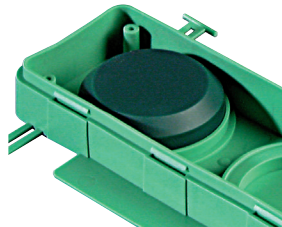

Octopus - Capri

Pot de descente de cloison Octopus CAPRI - A désoperculer - Tube Ø20/25mm - 830cm³ - Vert

Réf CAP491800 **0.85€^{TTC*}**

<https://www.domomat.com/104255-pot-de-descente-de-cloison-octopus-capri-a-desoperculer-tube-o2025mm-830cm-vert-capri-cap491800.html>

Couvercle de pose pour pot de descente OCTOPUS Capri - Rectangulaire - Plastique - Vert

Réf CAP493580 **0.42€^{TTC*}**

<https://www.domomat.com/104822-couvercle-de-pose-pour-pot-de-descente-octopus-capri-rectangulaire-plastique-vert-capri-cap493580.html>

PRGV

Montage des aimants standards Ø 64

CAP491500

Entrées de tube ICTA désoperculables

CAP493800

Code	Désignation	Caractéristiques	Qté.
CAP491500	PRGV - Pot	Boîte grand volume 830 cm ³	50
CAP493800	PRGV - Couverture de pose		50

PRDC

CAP491300

CAP493130

Code	Désignation	Caractéristiques	Qté.
CAP491300	PRDC - Pot	Boîte grand volume 570 cm ³	50
CAP493130	PRDC - Couverture de pose		50

Le PRGV et le PRDC ne s'enlèvent pas après coulage