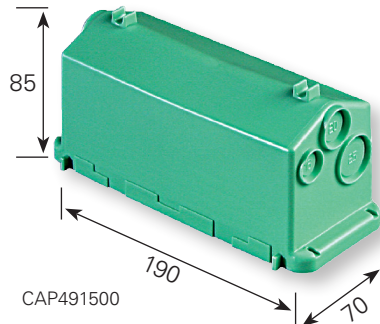

Couvercle de pose pour pot de descente OCTOPUS Capri - Rectangulaire - Plastique - Vert

Réf CAP493580 **0.42€^{TTC*}**

<https://www.domomat.com/104822-couvercle-de-pose-pour-pot-de-descente-octopus-capri-rectangulaire-plastique-vert-capri-cap493580.html>

PRGV

Montage des aimants standards Ø 64

CAP491500

Entrées de tube ICTA désoperculables

CAP493800

Code	Désignation	Caractéristiques	Qté.
CAP491500	PRGV - Pot	Boîte grand volume 830 cm ³	50
CAP493800	PRGV - Couverture de pose		50

PRDC

CAP491300

CAP493130

Code	Désignation	Caractéristiques	Qté.
CAP491300	PRDC - Pot	Boîte grand volume 570 cm ³	50
CAP493130	PRDC - Couverture de pose		50

Le PRGV et le PRDC ne s'enlèvent pas après coulage

Octopus

Code	Désignation	Caractéristiques	Qté.
CAP491800	OCTOPUS - Pot	Volume 830 cm ³	50
CAP493580	OCTOPUS - Couvercle de pose		50

TPB

Code	Désignation	Caractéristiques	Qté.
CAP491070	TPB - Pot	Volume 180 cm ³	100
CAP493180	TPB - Couvercle de pose		100