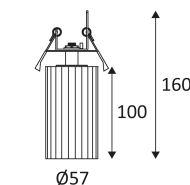

# OKTO RX GU10

- Spot semi-encastré rond orientable.
- Fixation par ressorts.

CODE	COULEUR	MATIÈRE	SOCKET	AC	Watt Max	LAMPE
DO51505	NOIR MAT	ALUMINIUM	GU10	AC 230V	13W	PAR16 LED
DO51508	NOIR MAT - CHAMPAGNE	ALUMINIUM	GU10	AC 230V	13W	PAR16 LED
DO51506	NOIR MAT - OR ROSE	ALUMINIUM	GU10	AC 230V	13W	PAR16 LED
DO51583	NOIR MAT - ROSE	ALUMINIUM	GU10	AC 230V	13W	PAR16 LED
DO51530	BLANC MAT	ALUMINIUM	GU10	AC 230V	13W	PAR16 LED
DO51549	BLANC MAT - CHAMPAGNE	ALUMINIUM	GU10	AC 230V	13W	PAR16 LED
DO51502	BLANC MAT - OR ROSE	ALUMINIUM	GU10	AC 230V	13W	PAR16 LED
DO51582	BLANC MAT - ROSE	ALUMINIUM	GU10	AC 230V	13W	PAR16 LED