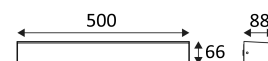

*Le produit Applique murale extérieure ONEO A Indigo - 15W - 3000K - IP65 - Anthracite
- Non dimmable
est en vente chez Domomat !*

ONEO A

- Applique murale pour éclairage extérieur.
- Eclairage "down".
- Faisceau asymétrique.
- Avec entrée et sortie de câble.
- Convertisseur non dimmable intégré dans l'appareil.