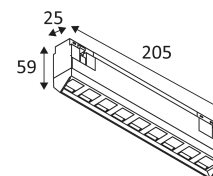

ONEX

- Luminaire pour éclairage d'accentuation pour rail 48V.
- Wall washer.

Ce produit contient 1 source(s) lumineuse(s) d'efficacité énergétique F.

CODE	COULEUR	MATIÈRE	DC	LED	T° (K)	LED Lumen	System Lumen	€
NON DIMMABLE								
TR283WW05	■ NOIR MAT	ALUMINIUM	DC 48V	12W	3000K	1030 Lm	526 Lm	183,00
TR283NW05	■ NOIR MAT	ALUMINIUM	DC 48V	12W	4000K	1270 Lm	594 Lm	183,00
DIMMABLE DALI								
TR283WW05DA	■ NOIR MAT	ALUMINIUM	DC 48V	12W	3000K	1030 Lm	526 Lm	277,00
TR283NW05DA	■ NOIR MAT	ALUMINIUM	DC 48V	12W	4000K	1270 Lm	594 Lm	277,00

Montage sur un mur ou un plafond.

Usage intérieur uniquement.

Protection contre la pénétration de corps supérieurs à 12mm. Sans protection contre l'eau.

Résistance : 0,23 Joule.

Produit alimenté sous une très basse tension de sécurité (T.B.T.S) qui n'excède pas 50V (valeur efficace en courant alternatif).

Homologation CE.

IRC>80

"Durée de vie" des moteurs de lumière.

RG1.

Testé à 650°.

A connecter à une alimentation Led en voltage constant de 48VDC.

Garantie 3 ans.

Courbe photométrique disponible sur le site web: www.indigo-lighting.com

LED remplaçable par un électricien.