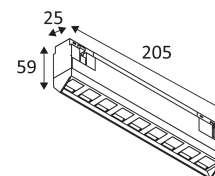

Le produit Linéaire LED Wall Washer sur rail ONEX Indigo - 12W - 3000K - Noir mat - Non dimmable est en vente chez Domomat !

ONEX

- Luminaire pour éclairage d'accentuation pour rail 48V.
- Wall washer.

Ce produit contient 1 source(s) lumineuse(s) d'efficacité énergétique F.