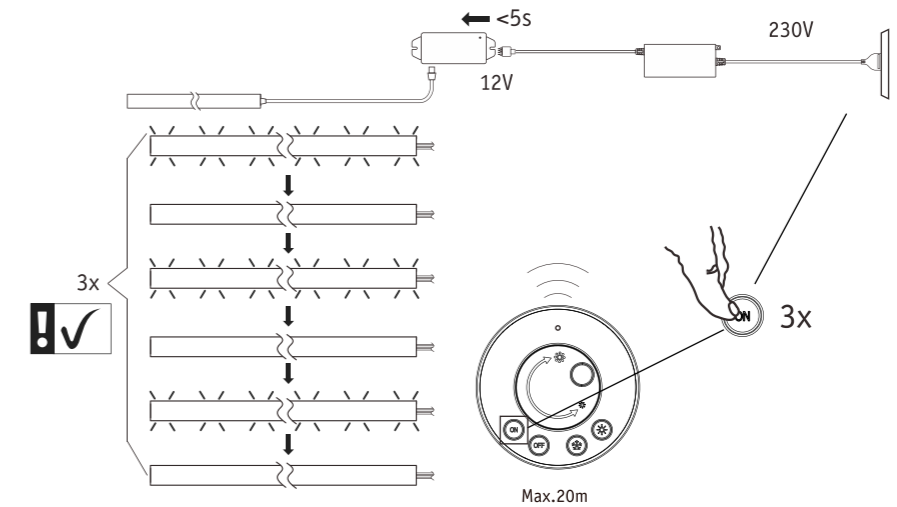

### Code Matching

(Press the "ON" button one time within 5s of connecting to the controller)

One remote control can control countless controller (99946/99947/99948), but a controller (99946/99947/ 99948) can be only controlled by 4 pcs remote control.

### Code Clearing

(Press the "NO" button three times within 5s of cancelling the connection to the controller)

Hiermit erklärt Paulmann Licht, dass der Funkanlagentyp Art.-Nr.: 999.51 der Richtlinie 2014/53/EU entspricht. Der vollständige Text der EU-Konformitätserklärung ist unter der folgenden Internetadresse verfügbar: [www.paulmann.de](http://www.paulmann.de)  
Zugelassen für den Betrieb in allen Ländern der EU / Approved for operating in all European countries  
CE: Konform mit / in accordance with / conformement a 2014/30/EU, 2014/53/EU <http://www.paulmann.com/ce>  
Funk-Frequenz :2.4GHz -2.4835GHz Abgestrahlte Energie :10mW NO  
Doesn't apply for the geographical area within a radius of 20km from the centre on "Ny Alesund"