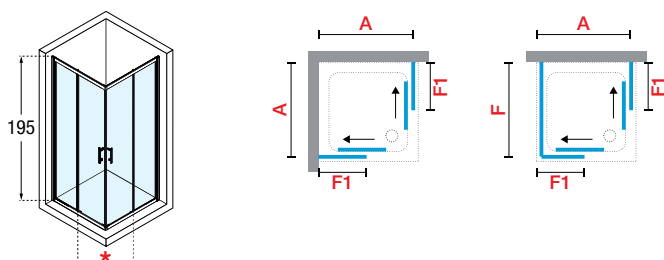

ZEPHYROS A

ACCÈS D'ANGLE, OUVERTURE 2 PORTES COULISSANTES + 2 FIXES EN ALIGNEMENT

Installation en angle ou en U avec une paroi fixe latérale ZEPHYROS F (page 171)

Dimensions			Code	Vitrage				Profilé			
Mesure réelle de la paroi de douche	Partie fixe	Passage (cm)		1	11	54	68	A	B	K	H
A	F1	*		Transparent	Niva	Fumé	Sérialgraphie Zephyros 1	Blanc	Silver	Chrome	Noir mat
67↔70	30	34	ZEPHYRA67L-	●	●						
72↔75	33	37	ZEPHYRA72L-								
74↔77	34	39	ZEPHYRA74L-								
77↔80	35	41	ZEPHYRA77L-	●	●						
82↔85	38	44	ZEPHYRA82L-								
87↔90	40	48	ZEPHYRA87L-	●	●						
92↔95	43	51	ZEPHYRA92L-								
97↔100	45	55	ZEPHYRA97L-	●	●						
102↔105	48	59	ZEPHYRA102L-								
107↔110	50	62	ZEPHYRA107L-								
112↔115	53	66	ZEPHYRA112L-								
117↔120	55	69	ZEPHYRA117L-	●	●						

POUR COMPOSER UN ANGLE, COMMANDER 2 CÔTÉS
POSSIBILITÉ DE RAJOUTER 1 PAROI FIXE LATÉRALE POUR FORMER 3 CÔTÉS

160

Composition du code :

Code + **Vitrage** + **Profilé** = Code produit complet

VERRE

Transparent
code 1Niva
code 11Fumé
code 54Sér. Zephyros 1
code 68