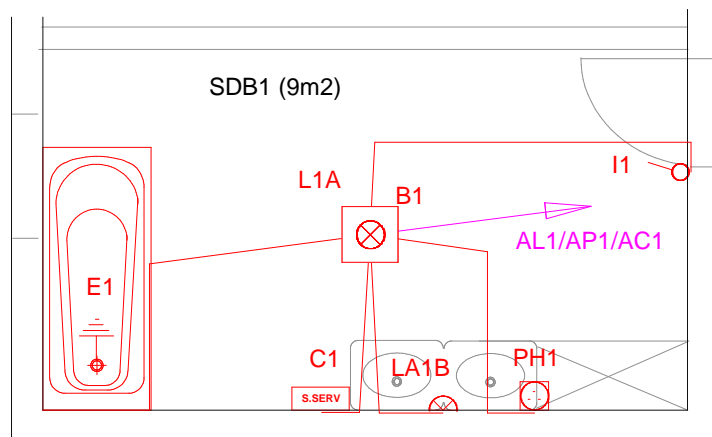

Le produit Pieuvre électrique - Salle de bain Premium - 1 prise - 2 éclairages - 1 sèche-serviettes - 9m2 est en vente chez Domomat !

SALLE DE BAIN PREMIUM

Attention : les appareils électriques devront être à plus de 0m60 du bord de la baignoire et de la porte de douche

Relier le fil vert/jaune E1 aux parties métalliques de la baignoire (OBLIGATOIRE)

La boîte 1 est à poser à l'emplacement exact de L1A et les tubes passeront dans le plafond

La gaine AL1/AP1/AC1 va directement au tableau de répartition