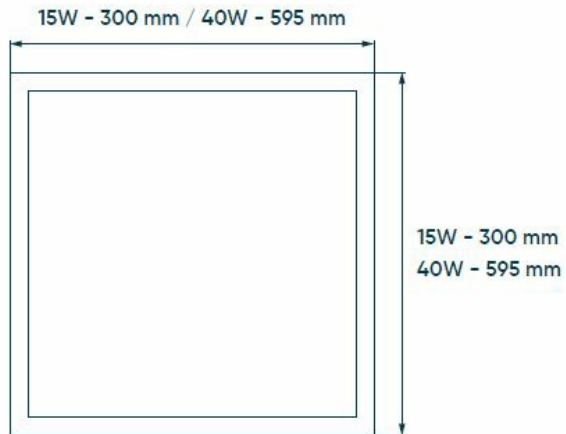

Plan

Courbe photométrique

Autre