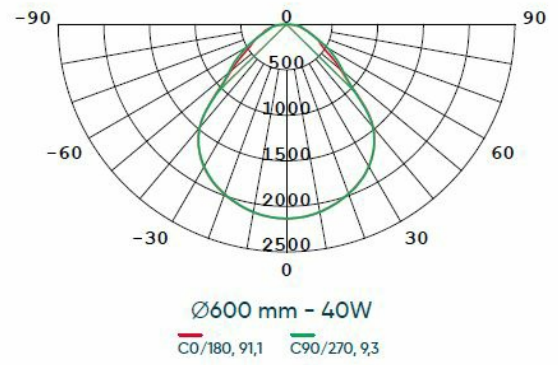

Courbe photométrique