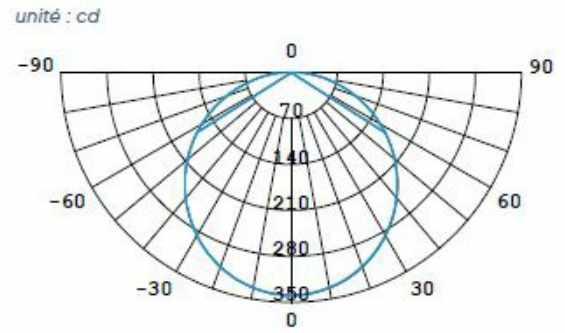

Durée de vie

L70 à 25°	35 000 h
-----------	----------

Données supplémentaires

Angle de distribution	115°
Orientable	Non
Type de connexion	Connecteur rapide avec repiquage

Plan

Courbe photométrique

Accessoires