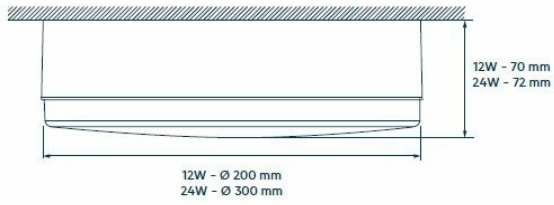

Données physiques et mécaniques

Diamètre (mm)	300
Hauteur (mm)	72
Diamètre d'encastrement (mm)	-
Poids (kg)	0.92
Profondeur d'encastrement sous BA13	-
Longueur de câble	-
Couleur de produit	Blanc
Indice de protection IK	IK08
Indice(s) de protection IP	IP44
Plage de température d'utilisation	-20... +45°
Matériaux de corps	PC
Matériaux diffuseurs	PC
Alimentation incluse	Oui

Durée de vie

L70 à 25°	35 000 h
-----------	----------

Données supplémentaires

Angle de distribution	115°
Orientable	Non
Type de connexion	Connecteur rapide avec repiquage

Plan

Courbe photométrique

Accessoires