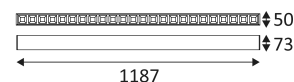

LINEAR 1 C

- Plafonnier linéaire.
- Réflecteur basse luminance.
- 3000K, 3500K ou 4000K au choix via un interrupteur à l'arrière du luminaire.
- Convertisseur non dimmable ou dimmable DALI-push intégré dans l'appareil.
- Possibilité de mise en ligne jusqu'à maximum 25 luminaires.
- Connexion mécanique linéaire à commander séparément.
- Connexions électriques rapides incluses dans le luminaire.

Ce produit contient 192 source(s) lumineuse(s) d'efficacité énergétique E.