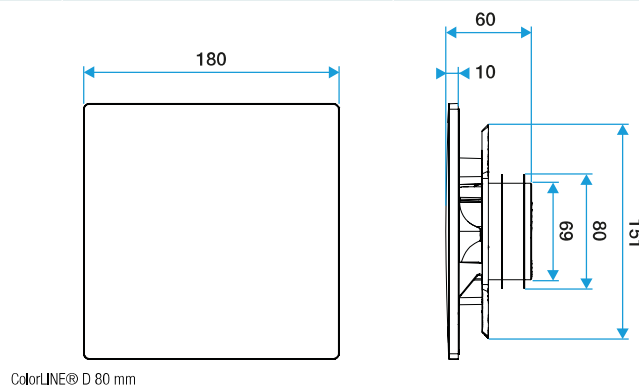

## 11022161

Plaque design ColorLINE® Ø 80 ou Ø 125 mm - Grège

### Données dimensionnelles

Références	H (mm)	P (mm)	Ø raccordement (mm)	l (mm)
11022161	180	10	80;125	180

ColorLINE® D 125 mm

ColorLINE® D 80 mm