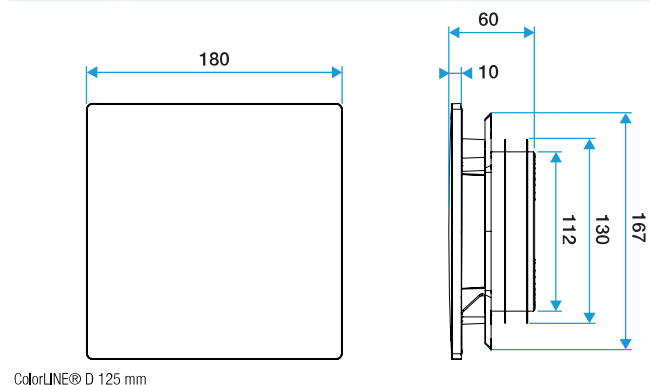

**Caractéristiques principales**

- grille de ventilation ColorLINE® fixe,
- fonctionne en extraction et insufflation (avec module de régulation MR Aldes),
- existe en 2 diamètres: Ø 80 mm et Ø 125 mm,
- débit Ø 80 de 15 - 60 m<sup>3</sup>/h,
- débit Ø 125 de 45 - 135 m<sup>3</sup>/h,
- entretien facile.

### Données dimensionnelles

Références	H (mm)	P (mm)	Ø raccordement (mm)	l (mm)
11022161	180	10	80;125	180

ColorLINE® D 125 mm

ColorLINE® D 80 mm