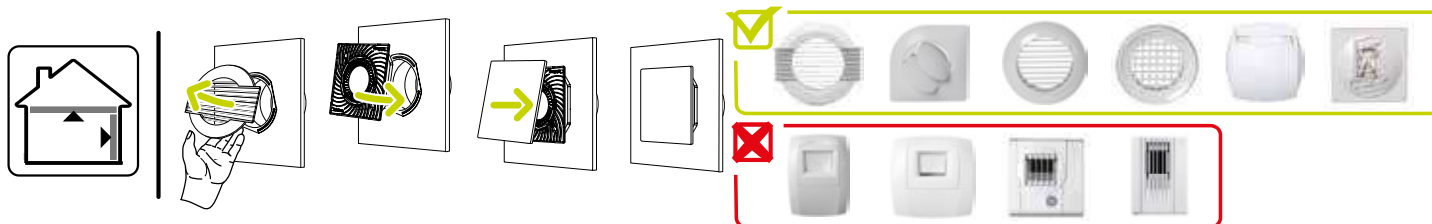

Visuel installation 1

Installation ColorLINE®