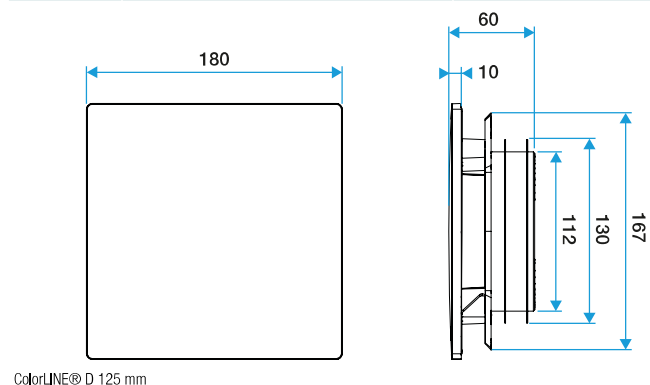

Domaines d'application

Habitat résidentiel collectif, Habitat résidentiel individuel, Neuf, Rénovation

Mise en oeuvre

- la grille de ventilation ColorLINE® est composée de deux parties démontables: plaque design en ABS et support de plaque avec raccord double joint en polypropylène,
- s'adapte à toutes les manchettes du marché (Ø 80 - de 70 à 78 mm et Ø 125 - de 116 à 125 mm),
- plaques design interchangeables en un clic,
- 1 seule plaque design quelque soit le diamètre de la grille,
- diffusion d'air ajustable grâce au déflecteur clipsable sur le support de plaque (inclus),
- installation mur ou plafond,
- compatible avec OPTIFLEX, MINIGAINÉ et ALGAINÉ.

Caractéristiques principales

- grille de ventilation ColorLINE® fixe,
- fonctionne en extraction et insufflation (avec module de régulation MR Aldes),
- existe en 2 diamètres: Ø 80 mm et Ø 125 mm,
- débit Ø 80 de 15 - 60 m³/h,
- débit Ø 125 de 45 - 135 m³/h,
- entretien facile.

Données générales

Références	Matière de l'isolant	Couleur
11022163	-	Anthracite

Grille de ventilation fixe

11022163

Plaque design ColorLINE® Ø 80 ou Ø 125 mm - Anthracite

Données dimensionnelles

Références	H (mm)	P (mm)	Ø raccordement (mm)	l (mm)
11022163	180	10	80;125	180

ColorLINE® D 125 mm

ColorLINE® D 80 mm

Visuel installation 1

Installation ColorLINE®