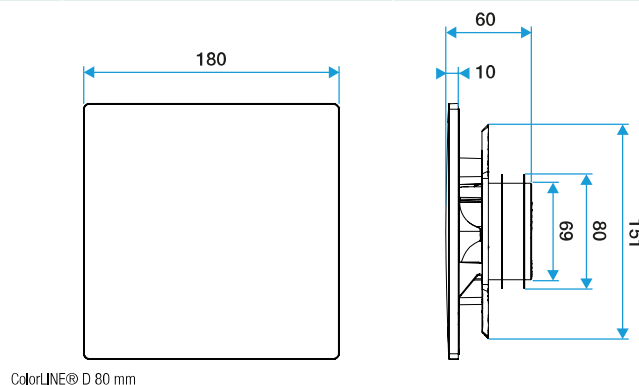

Domaines d'application

Habitat résidentiel collectif, Habitat résidentiel individuel, Neuf, Rénovation

Mise en oeuvre

- la grille de ventilation ColorLINE® est composée de deux parties démontables: plaque design en ABS et support de plaque avec raccord double joint en polypropylène,
- s'adapte à toutes les manchettes du marché (Ø 80 - de 70 à 78 mm et Ø 125 - de 116 à 125 mm),
- plaques design interchangeables en un clic,
- 1 seule plaque design quelque soit le diamètre de la grille,
- diffusion d'air ajustable grâce au déflecteur clipsable sur le support de plaque (inclus),
- installation mur ou plafond,
- compatible avec OPTIFLEX, MINIGAINÉ et ALGAINÉ.

Caractéristiques principales

- grille de ventilation ColorLINE® fixe,
- fonctionne en extraction et insufflation (avec module de régulation MR Aldes),
- existe en 2 diamètres: Ø 80 mm et Ø 125 mm,
- débit Ø 80 de 15 - 60 m³/h,
- débit Ø 125 de 45 - 135 m³/h,
- entretien facile.

Données générales

Références	Matière de l'isolant	Couleur
11022163	-	Anthracite

Grille de ventilation fixe

11022163

Plaque design ColorLINE® Ø 80 ou Ø 125 mm - Anthracite

Données dimensionnelles

Références	H (mm)	P (mm)	Ø raccordement (mm)	l (mm)
11022163	180	10	80;125	180

ColorLINE® D 125 mm

ColorLINE® D 80 mm

Visuel installation 1

Installation ColorLINE®