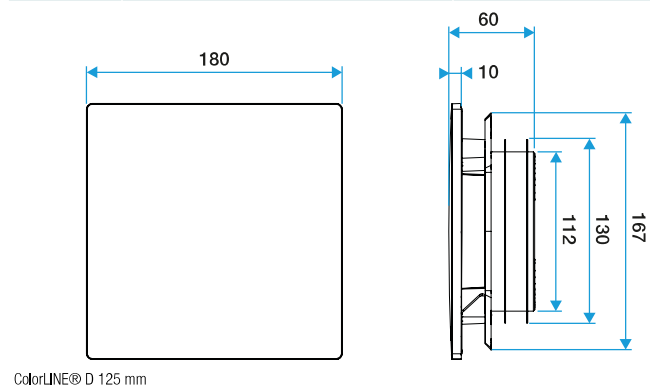

**Caractéristiques principales**

- grille de ventilation ColorLINE® fixe,
- fonctionne en extraction et insufflation (avec module de régulation MR Aldes),
- existe en 2 diamètres: Ø 80 mm et Ø 125 mm,
- débit Ø 80 de 15 - 60 m<sup>3</sup>/h,
- débit Ø 125 de 45 - 135 m<sup>3</sup>/h,
- entretien facile.

## 11022164

Plaque design ColorLINE® Ø 80 ou Ø 125 mm - Paprika

### Données dimensionnelles

Références	H (mm)	P (mm)	Ø raccordement (mm)	l (mm)
11022164	180	10	80;125	180

ColorLINE® D 125 mm

ColorLINE® D 80 mm