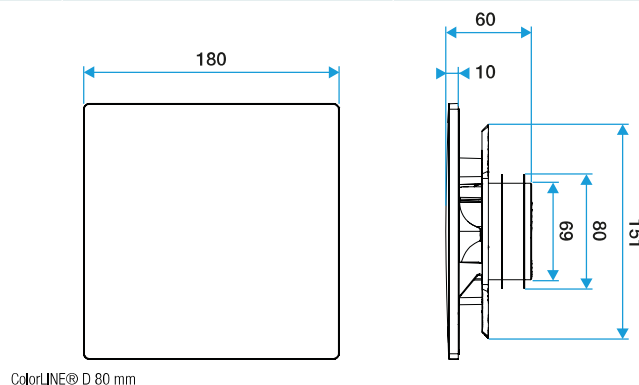

## 11022164

Plaque design ColorLINE® Ø 80 ou Ø 125 mm - Paprika

### Données dimensionnelles

Références	H (mm)	P (mm)	Ø raccordement (mm)	l (mm)
11022164	180	10	80;125	180

ColorLINE® D 125 mm

ColorLINE® D 80 mm