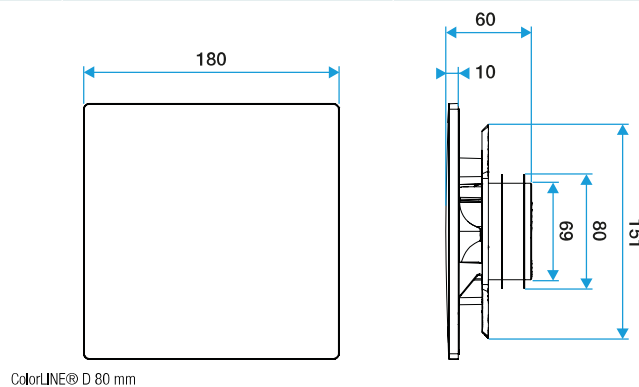

Domaines d'application

Habitat résidentiel collectif, Habitat résidentiel individuel, Neuf, Rénovation

Mise en oeuvre

- la grille de ventilation ColorLINE® est composée de deux parties démontables: plaque design en ABS et support de plaque avec raccord double joint en polypropylène,
- s'adapte à toutes les manchettes du marché (Ø 80 - de 70 à 78 mm et Ø 125 - de 116 à 125 mm),
- plaques design interchangeables en un clic,
- 1 seule plaque design quelque soit le diamètre de la grille,
- diffusion d'air ajustable grâce au déflecteur clipsable sur le support de plaque (inclus),
- installation mur ou plafond,
- compatible avec OPTIFLEX, MINIGAINÉ et ALGAINÉ.

Caractéristiques principales

- grille de ventilation ColorLINE® fixe,
- fonctionne en extraction et insufflation (avec module de régulation MR Aldes),
- existe en 2 diamètres: Ø 80 mm et Ø 125 mm,
- débit Ø 80 de 15 - 60 m³/h,
- débit Ø 125 de 45 - 135 m³/h,
- entretien facile.

Données générales

Références	Matière de l'isolant	Couleur
11022165	-	Bleu lagune

Grille de ventilation fixe

11022165

Plaque design ColorLINE® Ø 80 ou Ø 125 mm - Bleu Lagune

Données dimensionnelles

Références	H (mm)	P (mm)	Ø raccordement (mm)	l (mm)
11022165	180	10	80;125	180