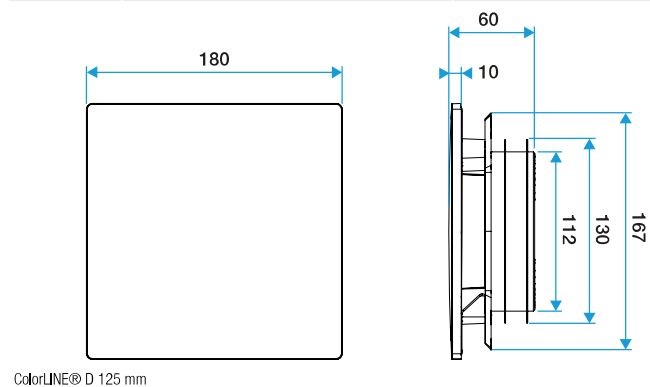

Domaines d'application

Habitat résidentiel collectif, Habitat résidentiel individuel, Neuf, Rénovation

Mise en oeuvre

- la grille de ventilation ColorLINE® est composée de deux parties démontables: plaque design en ABS et support de plaque avec raccord double joint en polypropylène,
- s'adapte à toutes les manchettes du marché (Ø 80 - de 70 à 78 mm et Ø 125 - de 116 à 125 mm),
- plaques design interchangeables en un clic,
- 1 seule plaque design quelque soit le diamètre de la grille,
- diffusion d'air ajustable grâce au déflecteur clipsable sur le support de plaque (inclus),
- installation mur ou plafond,
- compatible avec OPTIFLEX, MINIGAINÉ et ALGAINÉ.

Caractéristiques principales

- grille de ventilation ColorLINE® fixe,
- fonctionne en extraction et insufflation (avec module de régulation MR Aldes),
- existe en 2 diamètres: Ø 80 mm et Ø 125 mm,
- débit Ø 80 de 15 - 60 m³/h,
- débit Ø 125 de 45 - 135 m³/h,
- entretien facile.

Données générales

Références	Matière de l'isolant	Couleur
11022165	-	Bleu lagune

Grille de ventilation fixe

11022165

Plaque design ColorLINE® Ø 80 ou Ø 125 mm - Bleu Lagune

Données dimensionnelles

Références	H (mm)	P (mm)	Ø raccordement (mm)	l (mm)
11022165	180	10	80;125	180