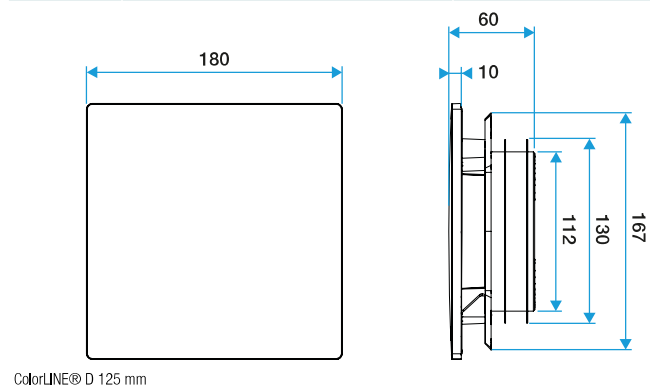

Domaines d'application

Habitat résidentiel collectif, Habitat résidentiel individuel, Neuf, Rénovation

Mise en oeuvre

- la grille de ventilation ColorLINE® est composée de deux parties démontables: plaque design en ABS et support de plaque avec raccord double joint en polypropylène,
- s'adapte à toutes les manchettes du marché (Ø 80 - de 70 à 78 mm et Ø 125 - de 116 à 125 mm),
- plaques design interchangeables en un clic,
- 1 seule plaque design quelque soit le diamètre de la grille,
- diffusion d'air ajustable grâce au déflecteur clipsable sur le support de plaque (inclus),
- installation mur ou plafond,
- compatible avec OPTIFLEX, MINIGAINÉ et ALGAINÉ.

Caractéristiques principales

- grille de ventilation ColorLINE® fixe,
- fonctionne en extraction et insufflation (avec module de régulation MR Aldes),
- existe en 2 diamètres: Ø 80 mm et Ø 125 mm,
- débit Ø 80 de 15 - 60 m³/h,
- débit Ø 125 de 45 - 135 m³/h,
- entretien facile.

Données générales

Références	Matière de l'isolant	Couleur
11022167	-	Prune

Grille de ventilation fixe

11022167

Plaque design ColorLINE® Ø 80 ou Ø 125 mm - Prune

Données dimensionnelles

Références	H (mm)	P (mm)	Ø raccordement (mm)	l (mm)
11022167	180	10	80;125	180