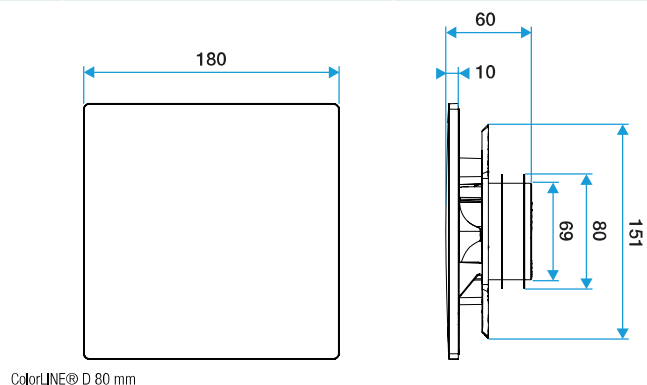

Domaines d'application

Habitat résidentiel collectif, Habitat résidentiel individuel, Neuf, Rénovation

Mise en oeuvre

- la grille de ventilation ColorLINE® est composée de deux parties démontables: plaque design en ABS et support de plaque avec raccord double joint en polypropylène,
- s'adapte à toutes les manchettes du marché (Ø 80 - de 70 à 78 mm et Ø 125 - de 116 à 125 mm),
- plaques design interchangeables en un clic,
- 1 seule plaque design quelque soit le diamètre de la grille,
- diffusion d'air ajustable grâce au déflecteur clipsable sur le support de plaque (inclus),
- installation mur ou plafond,
- compatible avec OPTIFLEX, MINIGAINÉ et ALGAINÉ.

Caractéristiques principales

- grille de ventilation ColorLINE® fixe,
- fonctionne en extraction et insufflation (avec module de régulation MR Aldes),
- existe en 2 diamètres: Ø 80 mm et Ø 125 mm,
- débit Ø 80 de 15 - 60 m³/h,
- débit Ø 125 de 45 - 135 m³/h,
- entretien facile.

Données générales

Références	Matière de l'isolant	Couleur
11022167	-	Prune

Grille de ventilation fixe

11022167

Plaque design ColorLINE® Ø 80 ou Ø 125 mm - Prune

Données dimensionnelles

Références	H (mm)	P (mm)	Ø raccordement (mm)	l (mm)
11022167	180	10	80;125	180