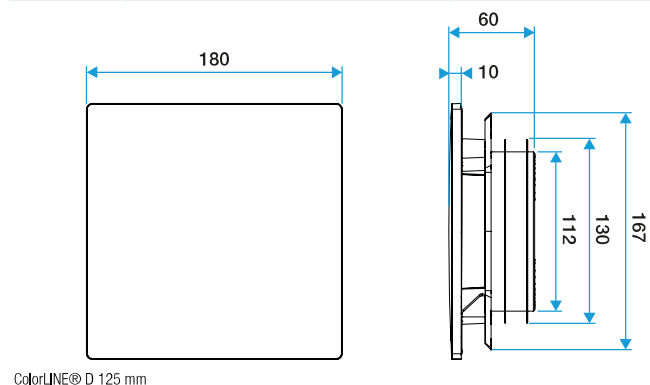

Domaines d'application

Habitat résidentiel collectif, Habitat résidentiel individuel, Neuf, Rénovation

Mise en oeuvre

- la grille de ventilation ColorLINE® est composée de deux parties démontables: plaque design en ABS et support de plaque avec raccord double joint en polypropylène,
- s'adapte à toutes les manchettes du marché (Ø 80 - de 70 à 78 mm et Ø 125 - de 116 à 125 mm),
- plaques design interchangeables en un clic,
- 1 seule plaque design quelque soit le diamètre de la grille,
- diffusion d'air ajustable grâce au déflecteur clipsable sur le support de plaque (inclus),
- installation mur ou plafond,
- compatible avec OPTIFLEX, MINIGAINÉ et ALGAINÉ.

Caractéristiques principales

- grille de ventilation ColorLINE® fixe,
- fonctionne en extraction et insufflation (avec module de régulation MR Aldes),
- existe en 2 diamètres: Ø 80 mm et Ø 125 mm,
- débit Ø 80 de 15 - 60 m³/h,
- débit Ø 125 de 45 - 135 m³/h,
- entretien facile.

Données générales

Références	Matière de l'isolant	Couleur
11022170	-	Chêne

Grille de ventilation fixe

11022170

Plaque design ColorLINE® Ø 80 ou Ø 125 mm - Chêne

Données dimensionnelles

Références	H (mm)	P (mm)	Ø raccordement (mm)	l (mm)
11022170	180	10	80;125	180

ColorLINE® D 125 mm

ColorLINE® D 80 mm

Visuel installation 1

Installation ColorLINE®