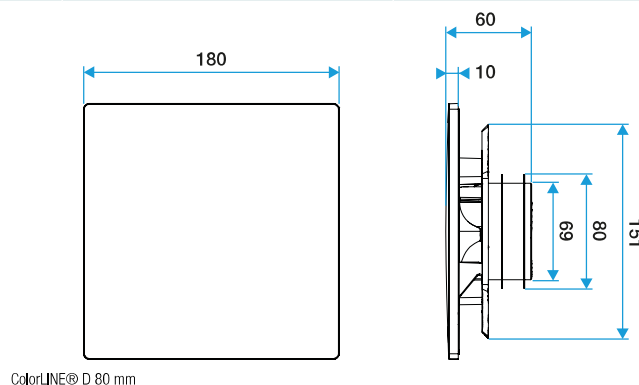

Domaines d'application

Habitat résidentiel collectif, Habitat résidentiel individuel, Neuf, Rénovation

Mise en oeuvre

- la grille de ventilation ColorLINE® est composée de deux parties démontables: plaque design en ABS et support de plaque avec raccord double joint en polypropylène,
- s'adapte à toutes les manchettes du marché (Ø 80 - de 70 à 78 mm et Ø 125 - de 116 à 125 mm),
- plaques design interchangeables en un clic,
- 1 seule plaque design quelque soit le diamètre de la grille,
- diffusion d'air ajustable grâce au déflecteur clipsable sur le support de plaque (inclus),
- installation mur ou plafond,
- compatible avec OPTIFLEX, MINIGAINÉ et ALGAINÉ.

Caractéristiques principales

- grille de ventilation ColorLINE® fixe,
- fonctionne en extraction et insufflation (avec module de régulation MR Aldes),
- existe en 2 diamètres: Ø 80 mm et Ø 125 mm,
- débit Ø 80 de 15 - 60 m³/h,
- débit Ø 125 de 45 - 135 m³/h,
- entretien facile.

Données générales

Références	Matière de l'isolant	Couleur
11022170	-	Chêne

Grille de ventilation fixe

11022170

Plaque design ColorLINE® Ø 80 ou Ø 125 mm - Chêne

Données dimensionnelles

Références	H (mm)	P (mm)	Ø raccordement (mm)	l (mm)
11022170	180	10	80;125	180

ColorLINE® D 125 mm

ColorLINE® D 80 mm

Visuel installation 1

Installation ColorLINE®