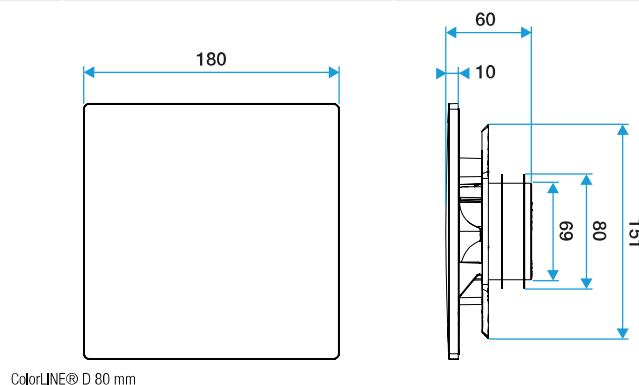

Domaines d'application

Habitat résidentiel collectif, Habitat résidentiel individuel, Neuf, Rénovation

Mise en oeuvre

- la grille de ventilation ColorLINE® est composée de deux parties démontables: plaque design en ABS et support de plaque avec raccord double joint en polypropylène,
- s'adapte à toutes les manchettes du marché (Ø 80 - de 70 à 78 mm et Ø 125 - de 116 à 125 mm),
- plaques design interchangeables en un clic,
- 1 seule plaque design quelque soit le diamètre de la grille,
- diffusion d'air ajustable grâce au déflecteur clipsable sur le support de plaque (inclus),
- installation mur ou plafond,
- compatible avec OPTIFLEX, MINIGAINÉ et ALGAINÉ.

Caractéristiques principales

- grille de ventilation ColorLINE® fixe,
- fonctionne en extraction et insufflation (avec module de régulation MR Aldes),
- existe en 2 diamètres: Ø 80 mm et Ø 125 mm,
- débit Ø 80 de 15 - 60 m³/h,
- débit Ø 125 de 45 - 135 m³/h,
- entretien facile.

Données générales

Références	Matière de l'isolant	Couleur
11022171	-	Wengé

Grille de ventilation fixe

11022171

Plaque design ColorLINE® Ø 80 ou Ø 125 mm - Wengé

Données dimensionnelles

Références	H (mm)	P (mm)	Ø raccordement (mm)	l (mm)
11022171	180	10	80;125	180

ColorLINE® D 125 mm

ColorLINE® D 80 mm

Visuel installation 1

Installation ColorLINE®