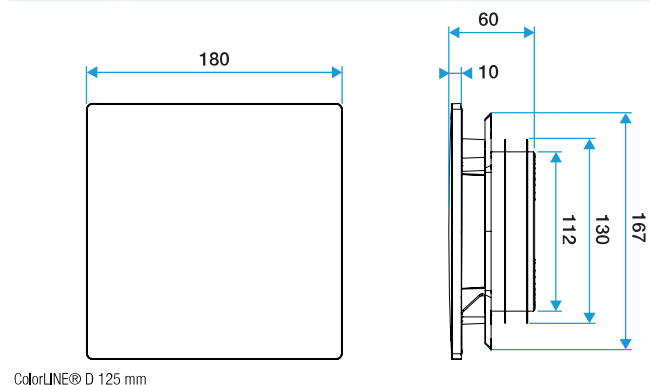

Domaines d'application

Habitat résidentiel collectif, Habitat résidentiel individuel, Neuf, Rénovation

Mise en oeuvre

- la grille de ventilation ColorLINE® est composée de deux parties démontables: plaque design en ABS et support de plaque avec raccord double joint en polypropylène,
- s'adapte à toutes les manchettes du marché (Ø 80 - de 70 à 78 mm et Ø 125 - de 116 à 125 mm),
- plaques design interchangeables en un clic,
- 1 seule plaque design quelque soit le diamètre de la grille,
- diffusion d'air ajustable grâce au déflecteur clipsable sur le support de plaque (inclus),
- installation mur ou plafond,
- compatible avec OPTIFLEX, MINIGAINÉ et ALGAINÉ.

Caractéristiques principales

- grille de ventilation ColorLINE® fixe,
- fonctionne en extraction et insufflation (avec module de régulation MR Aldes),
- existe en 2 diamètres: Ø 80 mm et Ø 125 mm,
- débit Ø 80 de 15 - 60 m³/h,
- débit Ø 125 de 45 - 135 m³/h,
- entretien facile.

Données générales

Références	Matière de l'isolant	Couleur
11022171	-	Wengé

Grille de ventilation fixe

11022171

Plaque design ColorLINE® Ø 80 ou Ø 125 mm - Wengé

Données dimensionnelles

Références	H (mm)	P (mm)	Ø raccordement (mm)	l (mm)
11022171	180	10	80;125	180

ColorLINE® D 125 mm

ColorLINE® D 80 mm

Visuel installation 1

Installation ColorLINE®