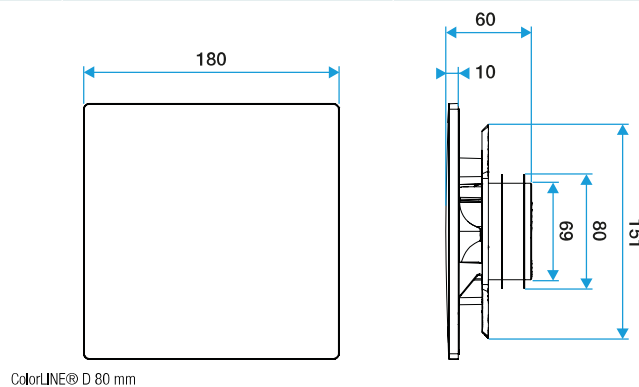

**Caractéristiques principales**

- grille de ventilation ColorLINE® fixe,
- fonctionne en extraction et insufflation (avec module de régulation MR Aldes),
- existe en 2 diamètres: Ø 80 mm et Ø 125 mm,
- débit Ø 80 de 15 - 60 m<sup>3</sup>/h,
- débit Ø 125 de 45 - 135 m<sup>3</sup>/h,
- entretien facile.

**Données générales**

| Références | Matière de l'isolant | Couleur |
|------------|----------------------|---------|
| 11022173   | -                    | Titane  |

Grille de ventilation fixe

## 11022173

Plaque design ColorLINE® Ø 80 ou Ø 125 mm - Titane

### Données dimensionnelles

| Références | H (mm) | P (mm) | Ø raccordement (mm) | l (mm) |
|------------|--------|--------|---------------------|--------|
| 11022173   | 180    | 10     | 80;125              | 180    |