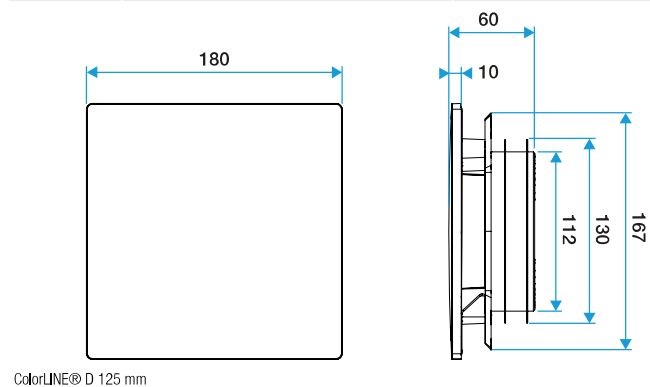

**Caractéristiques principales**

- grille de ventilation ColorLINE® fixe,
- fonctionne en extraction et insufflation (avec module de régulation MR Aldes),
- existe en 2 diamètres: Ø 80 mm et Ø 125 mm,
- débit Ø 80 de 15 - 60 m<sup>3</sup>/h,
- débit Ø 125 de 45 - 135 m<sup>3</sup>/h,
- entretien facile.

**Données générales**

| Références | Matière de l'isolant | Couleur |
|------------|----------------------|---------|
| 11022173   | -                    | Titane  |

Grille de ventilation fixe

## 11022173

Plaque design ColorLINE® Ø 80 ou Ø 125 mm - Titane

### Données dimensionnelles

| Références | H (mm) | P (mm) | Ø raccordement (mm) | l (mm) |
|------------|--------|--------|---------------------|--------|
| 11022173   | 180    | 10     | 80;125              | 180    |