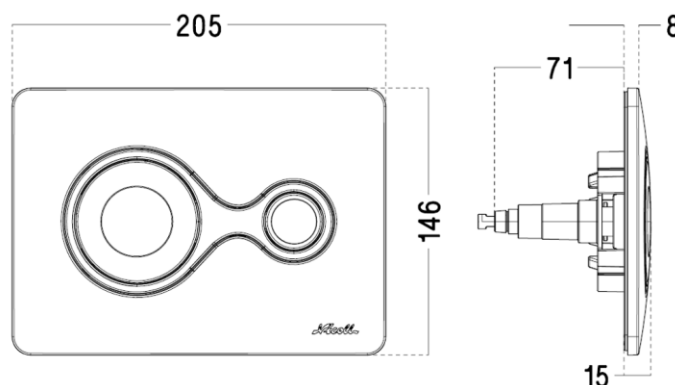

FONCTION :

- Plaque de commande double volume compatible avec les bâtis-supports autoportants NICOLL
- Déclenchement avec mécanisme simple câble

DESCRIPTION :

Référence :	WPCINFN	WPCINFC	WPCINFNS
• Finition :	Noir	Satiné	Noir, bague satiné
• Matériaux :	ABS	ABS	ABS

CARACTERISTIQUES :

- Longueur : 205 mm
- Largeur : 146 mm
- Ouverture dans la cloison : 170 x 110 mm

Pour la mise en œuvre, la découpe de la cloison doit être la plus précise possible

- Recouvrement de l'habillage : 18 mm
- Support de plaque et vis de fixation inclus
- Effort d'activation : < 20 N
- Epaisseur de cloison : 16 à 75 mm