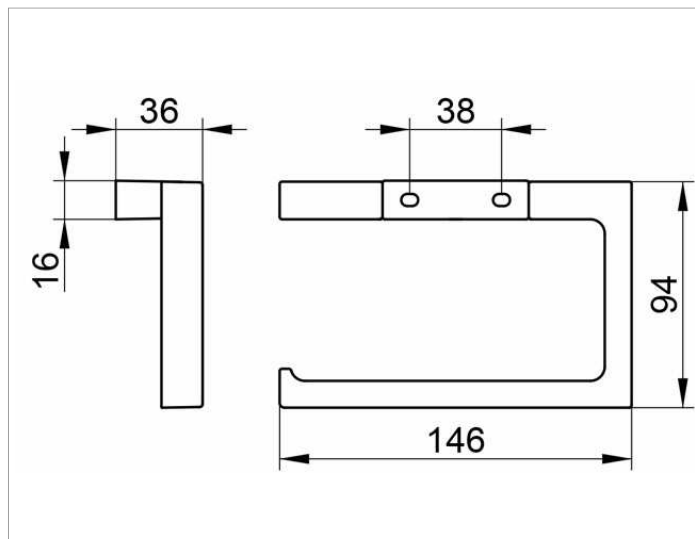

Le produit Porte-papier chromé Édition 11 Keuco - Pour rouleaux 100 à 120mm - Ouvert est en vente chez Domomat !

Edition 11

11162010000 Porte-papier

PRODUIT

DESSIN

CARACTÉRISTIQUES DU PRODUIT

ouvert
pour rouleaux d'une largeur de 100/120 mm

SURFACE

chromé

SPÉCIFICATIONS

KEUCO EDITION 11 toilet paper holder 11162010000
chromed toilet paper holder in a clear-cut design and geometric shapes,
easy to clean, wall-mount
open design
for rolls up to 4-3/4"
Width 5-3/4", height 3-11/16", overhang 1-7/16"
delivery with corrosion resistant mounting hardware