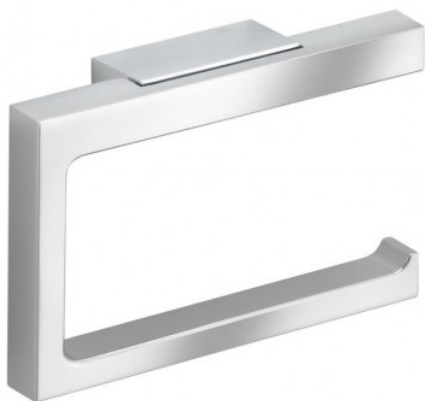

Porte-papier Édition 11

Porte-papier chromé Édition 11
Keuco - Pour rouleaux 100 à 120mm
- Ouvert

Réf 11162010000

63.50€^{TTC*}

Voir le produit : <https://www.domomat.com/59852-porte-papier-chrome-edition-11-keuco-pour-rouleaux-100-a-120mm-ouvert-keuco-11162010000.html>

Le produit Porte-papier chromé Édition 11 Keuco - Pour rouleaux 100 à 120mm - Ouvert est en vente chez Domomat !

Edition 11

11162010000 Porte-papier

PRODUIT

DESSIN

CARACTÉRISTIQUES DU PRODUIT

ouvert
pour rouleaux d'une largeur de 100/120 mm

SURFACE

chromé

SPÉCIFICATIONS

KEUCO EDITION 11 toilet paper holder 11162010000
chromed toilet paper holder in a clear-cut design and geometric shapes,
easy to clean, wall-mount
open design
for rolls up to 4-3/4"
Width 5-3/4", height 3-11/16", overhang 1-7/16"
delivery with corrosion resistant mounting hardware